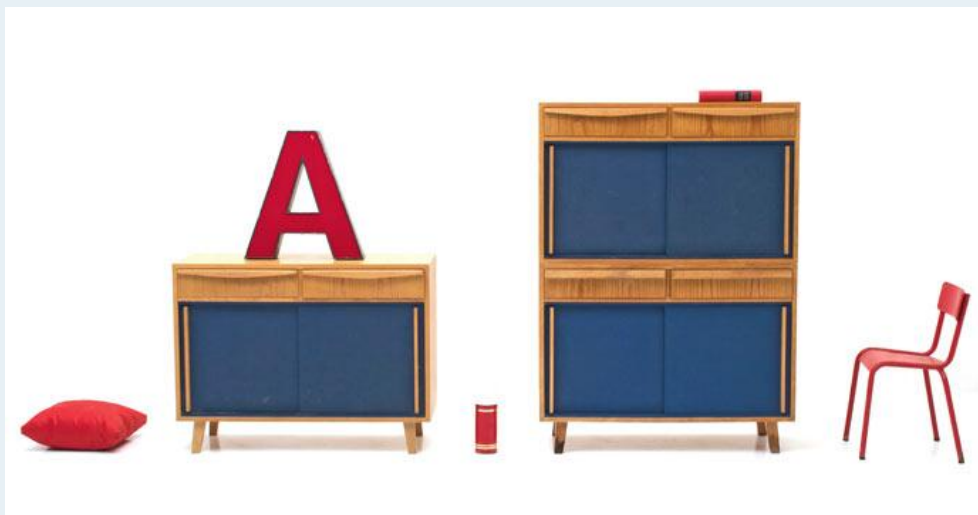

## Victoria Möbel

Titel	Victoria Möbel
Art.Nr.	5145
Beschreibung	Klassische 50s Schiebemöbel in blau. Eine 3er Gruppe ist sehr selten. Meist als Schuh oder Küchenmöbel im Einsatz ist dieses aber auch ideal beim Eingang oder im Kinderzimmer. Eschenholz furnier und blau gestrichene Pavatex-Schieber.
Designer	unbekannt
Hersteller	Victoria
Objektyp	Sideboard
Masse	B: 90 cm H: 132 cm T: 37 cm