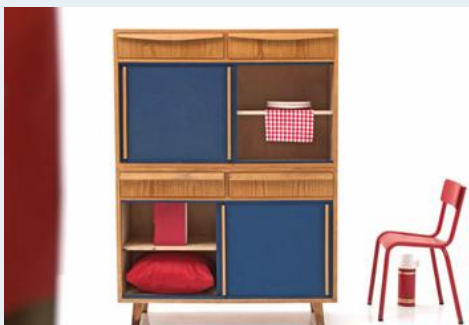

## Victoria Möbel

Titel	Victoria Möbel
Art.Nr.	5145
Beschreibung	Klassische 50s Schiebemöbel in blau. Eine 3er Gruppe ist sehr selten. Meist als Schuh oder Küchenmöbel im Einsatz ist dieses aber auch ideal beim Eingang oder im Kinderzimmer. Eschenholz furnier und blau gestrichene Pavatex-Schieber.
Designer	unbekannt
Hersteller	Victoria
Objekttyp	Sideboard
Masse	B: 90 cm H: 132 cm T: 37 cm