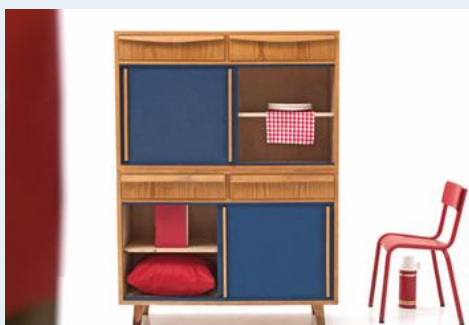

## Victoria Möbel

Titel	Victoria Möbel
Art.Nr.	5145
Beschreibung	Klassische 50s Schiebemöbel in blau. Eine 3er Gruppe ist sehr selten. Meist als Schuh oder Küchenmöbel im Einsatz ist dieses aber auch ideal beim Eingang oder im Kinderzimmer. Eschenholz furnier und blau gestrichene Pavatex-Schieber.
Designer	unbekannt
Hersteller	Victoria
Objektyp	Sideboard
Masse	B: 90 cm H: 132 cm T: 37 cm