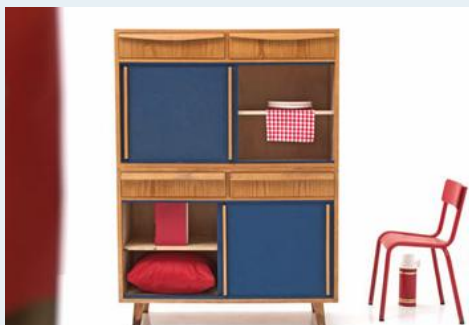

Victoria Möbel

Titel	Victoria Möbel
Art.Nr.	5145
Beschreibung	Klassische 50s Schiebemöbel in blau. Eine 3er Gruppe ist sehr selten. Meist als Schuh oder Küchenmöbel im Einsatz ist dieses aber auch ideal beim Eingang oder im Kinderzimmer. Eschenholz furnier und blau gestrichene Pavatex-Schieber.
Designer	unbekannt
Hersteller	Victoria
Objektyp	Sideboard
Masse	B: 90 cm H: 132 cm T: 37 cm