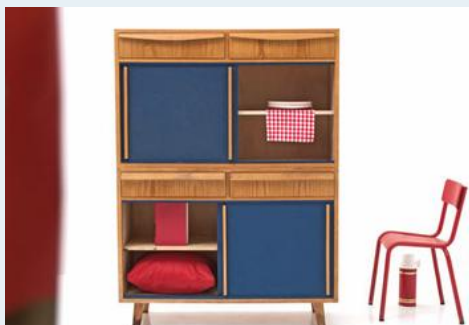

## Victoria Möbel

Titel	Victoria Möbel
Art.Nr.	5145
Beschreibung	Klassische 50s Schiebemöbel in blau. Eine 3er Gruppe ist sehr selten. Meist als Schuh oder Küchenmöbel im Einsatz ist dieses aber auch ideal beim Eingang oder im Kinderzimmer. Eschenholz furnier und blau gestrichene Pavatex-Schieber.
Designer	unbekannt
Hersteller	Victoria
Objektyp	Sideboard
Masse	B: 90 cm H: 132 cm T: 37 cm