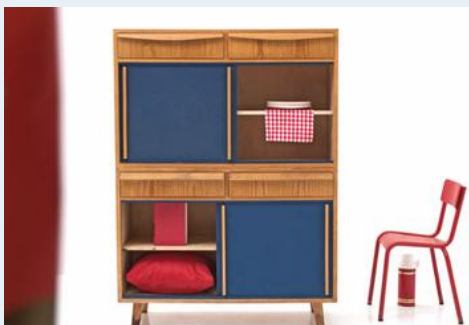

Victoria Möbel

Titel	Victoria Möbel
Art.Nr.	5145
Beschreibung	Klassische 50s Schiebemöbel in blau. Eine 3er Gruppe ist sehr selten. Meist als Schuh oder Küchenmöbel im Einsatz ist dieses aber auch ideal beim Eingang oder im Kinderzimmer. Eschenholz furnier und blau gestrichene Pavatex-Schieber.
Designer	unbekannt
Hersteller	Victoria
Objekttyp	Sideboard
Masse	B: 90 cm H: 132 cm T: 37 cm