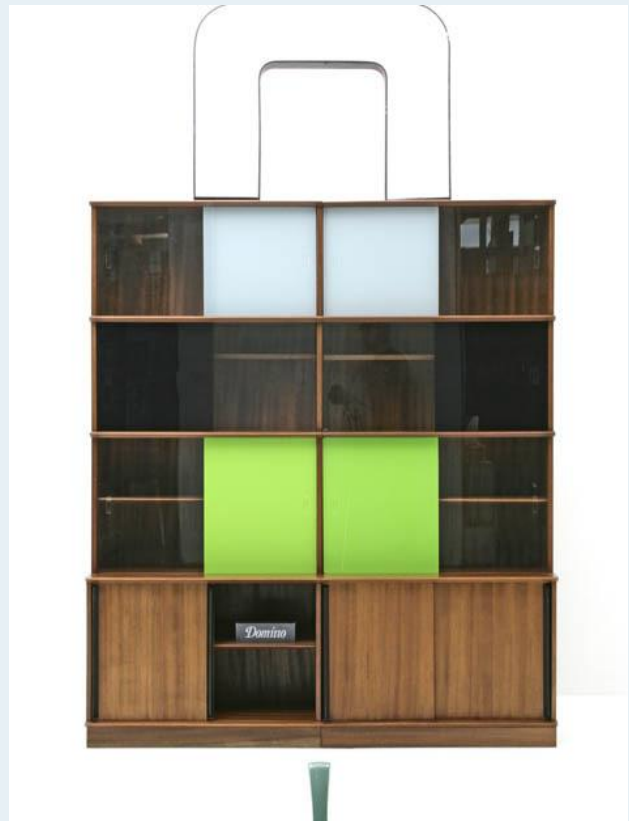

Regal 50s

Titel	Regal 50s
Art.Nr.	5162
Beschreibung	Schlichtes Wohnmöbel mit modularem Aufbau. Amerikanisches Nussbaum. Glasschieber sind optional und können verschieden kombiniert werden. Oskar Paris, 50er Jahre, FR.
Designer	unbekannt
Hersteller	unbekannt
Objekttyp	Div.Schränke
Masse	B: 151 cm H: 175 cm T: 43 cm