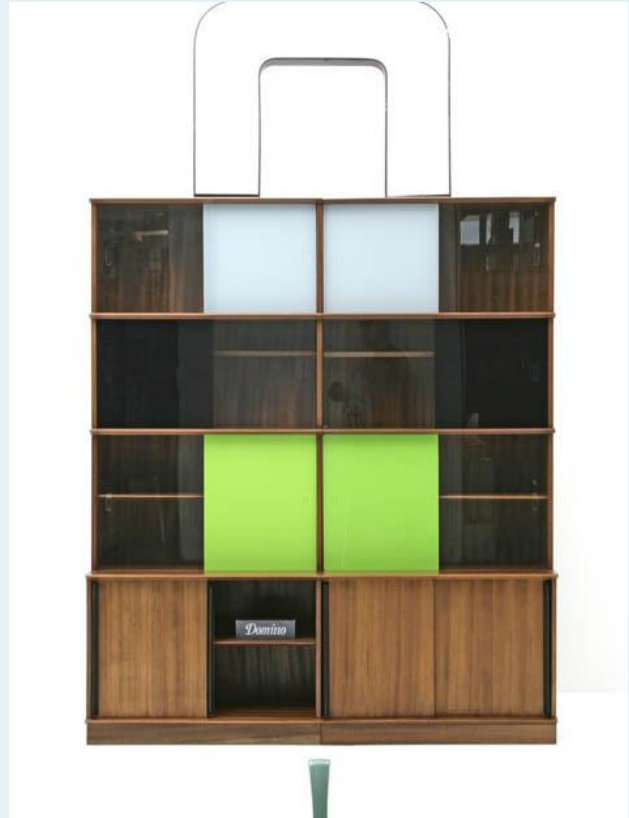

Regal 50s

Titel	Regal 50s
Art.Nr.	5162
Beschreibung	Schlichtes Wohnmöbel mit modularem Aufbau. Amerikanisches Nussbaum. Glasschieber sind optional und können verschieden kombiniert werden. Oskar Paris, 50er Jahre, FR.
Designer	unbekannt
Hersteller	unbekannt
Objekttyp	Div.Schränke
Masse	B: 151 cm H: 175 cm T: 43 cm