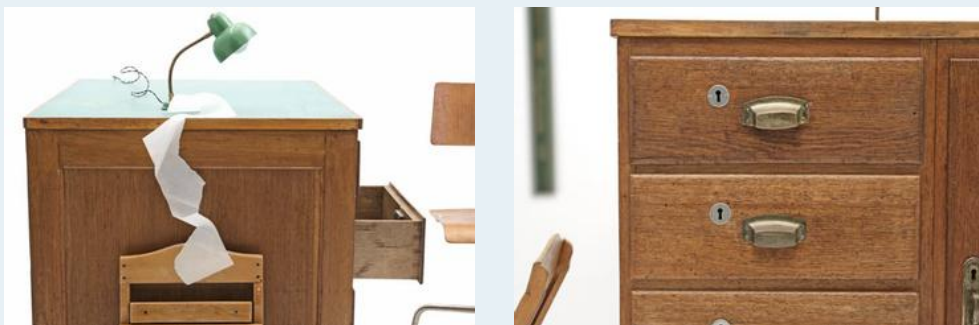

## Bureau Möbel

Titel	Bureau Möbel
Art.Nr.	5175
Beschreibung	Schönes Eichenmöbel, bestehend aus zwei Korpussen. Mit Eichenholz eingefasste, grüne Linoloberfläche.
Designer	unbekannt
Hersteller	unbekannt
Objekttyp	Div.Schränke
Masse	B: 90 cm H: 93 cm T: 70 cm