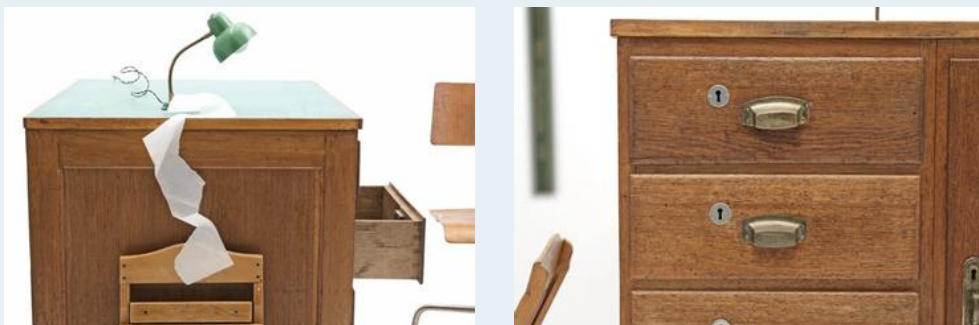

## Bureau Möbel

Titel	Bureau Möbel
Art.Nr.	5175
Beschreibung	Schönes Eichenmöbel, bestehend aus zwei Korpussen. Mit Eichenholz eingefasste, grüne Linoloberfläche.
Designer	unbekannt
Hersteller	unbekannt
Objekttyp	Div.Schränke
Masse	B: 90 cm H: 93 cm T: 70 cm