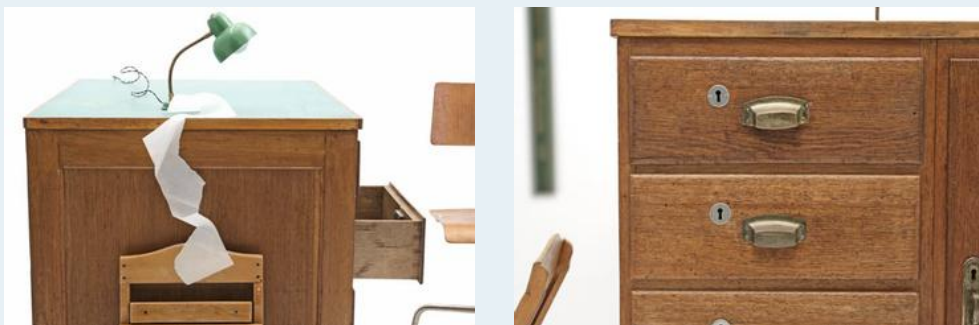

Bureau Möbel

Titel	Bureau Möbel
Art.Nr.	5175
Beschreibung	Schönes Eichenmöbel, bestehend aus zwei Korpussen. Mit Eichenholz eingefasste, grüne Linoloberfläche.
Designer	unbekannt
Hersteller	unbekannt
Objekttyp	Div.Schränke
Masse	B: 90 cm H: 93 cm T: 70 cm