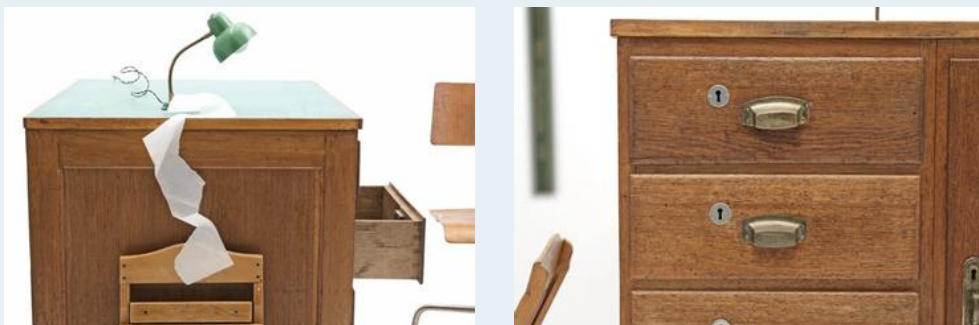

Bureau Möbel

Titel	Bureau Möbel
Art.Nr.	5175
Beschreibung	Schönes Eichenmöbel, bestehend aus zwei Korpusen. Mit Eichenholz eingefasste, grüne Linoloberfläche.
Designer	unbekannt
Hersteller	unbekannt
Objekttyp	Div.Schränke
Masse	B: 90 cm H: 93 cm T: 70 cm