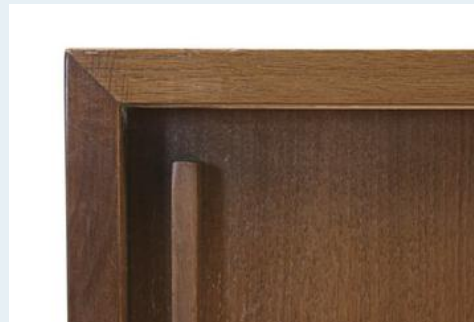

Sideboard

Titel	Sideboard
Art.Nr.	5191
Beschreibung	Nussbaumfurniertes Sideboard mit zwei Schiebetüren auf Chromstahlfüssen. Einfaches, zeitloses Design der 60er Jahre.
Designer	unbekannt
Hersteller	unbekannt
Objektyp	Sideboard
Masse	B: 156 cm H: 76 cm T: 42 cm