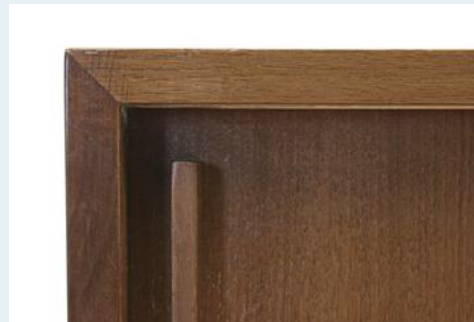

Sideboard

Titel	Sideboard
Art.Nr.	5191
Beschreibung	Nussbaumfurniertes Sideboard mit zwei Schiebetüren auf Chromstahlfüssen. Einfaches, zeitloses Design der 60er Jahre.
Designer	unbekannt
Hersteller	unbekannt
Objektyp	Sideboard
Masse	B: 156 cm H: 76 cm T: 42 cm