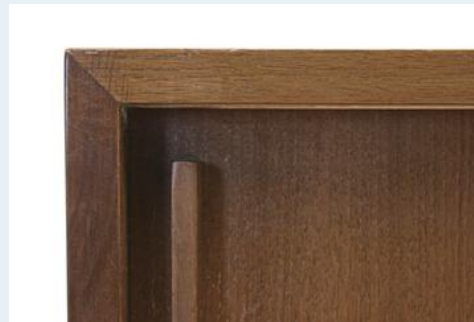

## Sideboard

Titel	Sideboard
Art.Nr.	5191
Beschreibung	Nussbaumfurniertes Sideboard mit zwei Schiebetüren auf Chromstahlfüssen. Einfaches, zeitloses Design der 60er Jahre.
Designer	unbekannt
Hersteller	unbekannt
Objektyp	Sideboard
Masse	B: 156 cm H: 76 cm T: 42 cm