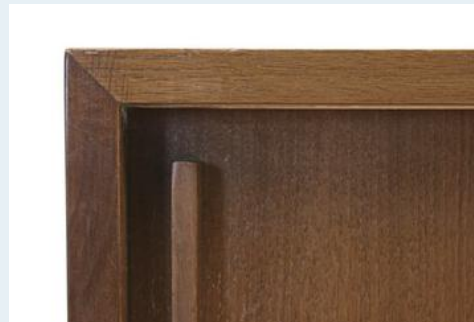

## Sideboard

Titel	Sideboard
Art.Nr.	5191
Beschreibung	Nussbaumfurniertes Sideboard mit zwei Schiebetüren auf Chromstahlfüssen. Einfaches, zeitloses Design der 60er Jahre.
Designer	unbekannt
Hersteller	unbekannt
Objektyp	Sideboard
Masse	B: 156 cm H: 76 cm T: 42 cm