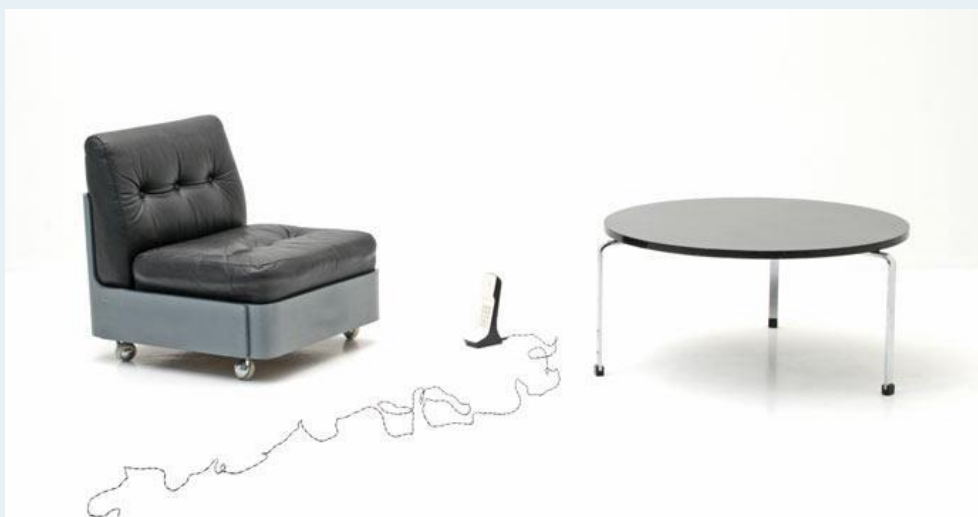

Ledersessel 60s

Titel	Ledersessel 60s
Art.Nr.	5195
Beschreibung	Eher kleiner Ledersessel der spähten 60er Jahre. Grau gestrichenes Schichtholz Gestell, auf Rollen. Kissen in schwarzem Leder, kapitoniert.
Designer	unbekannt
Hersteller	unbekannt
Objektyp	Leder-Sessel
Masse	B: 65 cm H: 70 cm T: 70 cm
Stückpreis	640.00