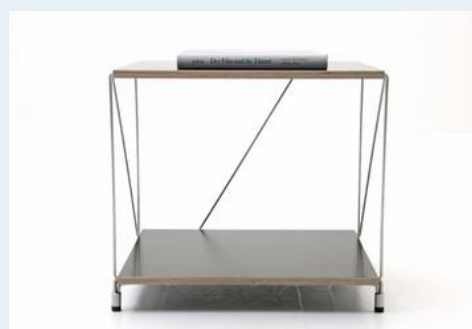

## Beistelltische, NEU

Titel	Beistelltische, NEU
Art.Nr.	5210
Beschreibung	Neue schweizer Produktion. Der grössere Bruder von den bunten Beistelltischchen. Diese Grösse ist in Schwarz und Weiss erhältlich. Es besteht die Möglichkeit, die einzelnen Tischchen als Regal zu kombinieren.
Designer	unbekannt
Hersteller	unbekannt
Objektyp	Lounge-Tisch
Masse	B: 48 cm H: 45 cm T: 41 cm
Stückpreis	385.00