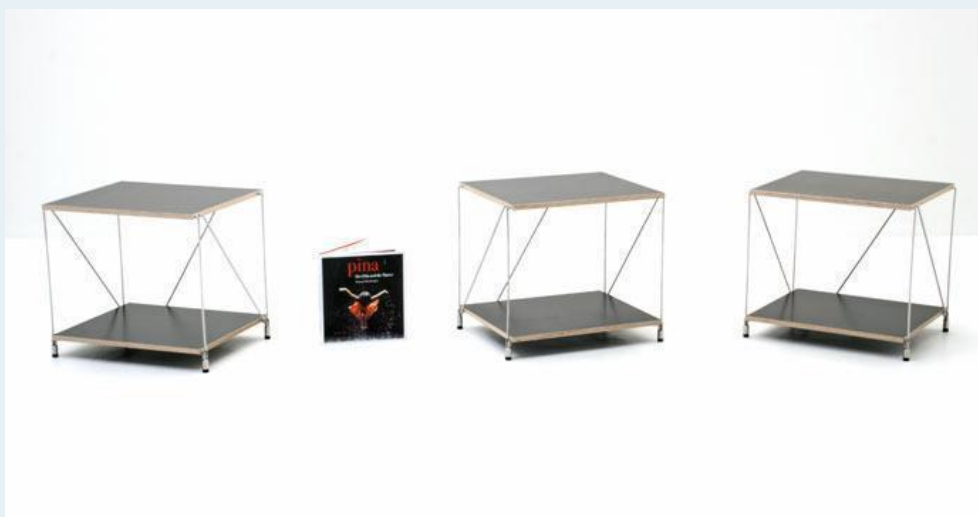

Beistelltische, NEU

Titel	Beistelltische, NEU
Art.Nr.	5210
Beschreibung	Neue schweizer Produktion. Der grössere Bruder von den bunten Beistelltischchen. Diese Grösse ist in Schwarz und Weiss erhältlich. Es besteht die Möglichkeit, die einzelnen Tischchen als Regal zu kombinieren.
Designer	unbekannt
Hersteller	unbekannt
Objektyp	Lounge-Tisch
Masse	B: 48 cm H: 45 cm T: 41 cm
Stückpreis	385.00