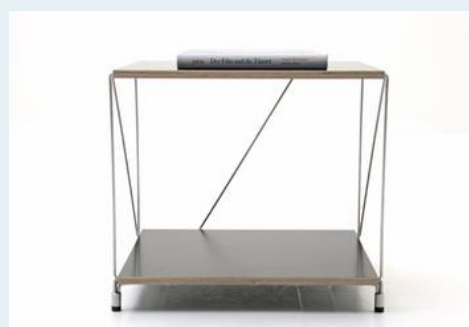

## Beistelltische, NEU

Titel	Beistelltische, NEU
Art.Nr.	5210
Beschreibung	Neue schweizer Produktion. Der grössere Bruder von den bunten Beistelltischchen. Diese Grösse ist in Schwarz und Weiss erhältlich. Es besteht die Möglichkeit, die einzelnen Tischchen als Regal zu kombinieren.
Designer	unbekannt
Hersteller	unbekannt
Objektyp	Lounge-Tisch
Masse	B: 48 cm H: 45 cm T: 41 cm
Stückpreis	385.00