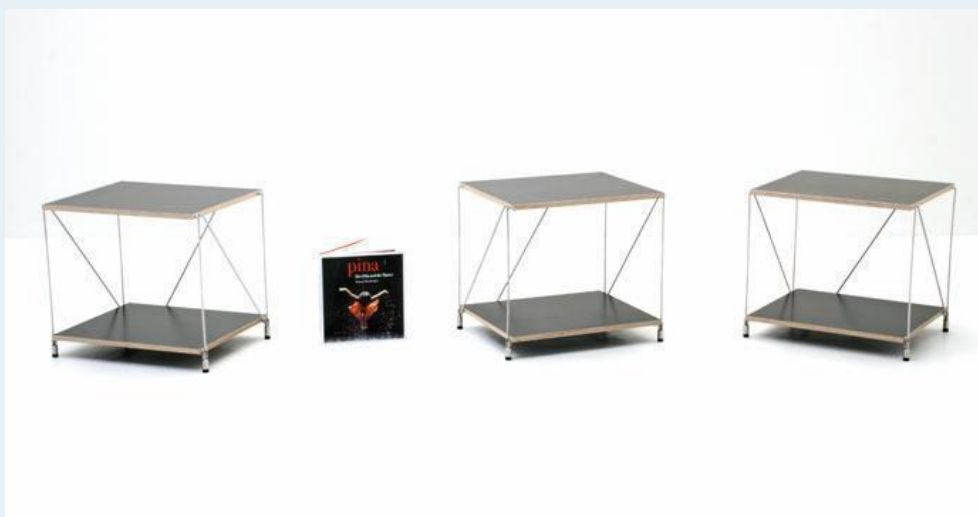

## Beistelltische, NEU

Titel	Beistelltische, NEU
Art.Nr.	5210
Beschreibung	Neue schweizer Produktion. Der grössere Bruder von den bunten Beistelltischchen. Diese Grösse ist in Schwarz und Weiss erhältlich. Es besteht die Möglichkeit, die einzelnen Tischchen als Regal zu kombinieren.
Designer	unbekannt
Hersteller	unbekannt
Objektyp	Lounge-Tisch
Masse	B: 48 cm H: 45 cm T: 41 cm
Stückpreis	385.00