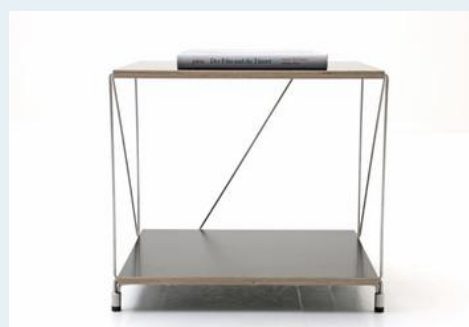

Beistelltische, NEU

Titel	Beistelltische, NEU
Art.Nr.	5210
Beschreibung	Neue schweizer Produktion. Der grössere Bruder von den bunten Beistelltischchen. Diese Grösse ist in Schwarz und Weiss erhältlich. Es besteht die Möglichkeit, die einzelnen Tischchen als Regal zu kombinieren.
Designer	unbekannt
Hersteller	unbekannt
Objektyp	Lounge-Tisch
Masse	B: 48 cm H: 45 cm T: 41 cm
Stückpreis	385.00