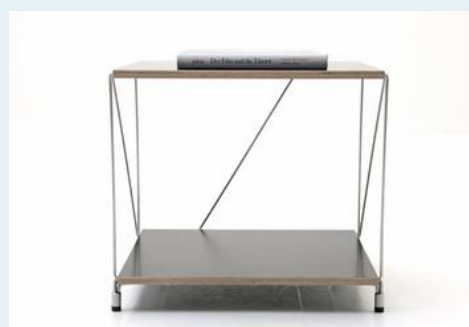

Beistelltische, NEU

Titel	Beistelltische, NEU
Art.Nr.	5210
Beschreibung	Neue schweizer Produktion. Der grössere Bruder von den bunten Beistelltischchen. Diese Grösse ist in Schwarz und Weiss erhältlich. Es besteht die Möglichkeit, die einzelnen Tischchen als Regal zu kombinieren.
Designer	unbekannt
Hersteller	unbekannt
Objektyp	Lounge-Tisch
Masse	B: 48 cm H: 45 cm T: 41 cm
Stückpreis	385.00