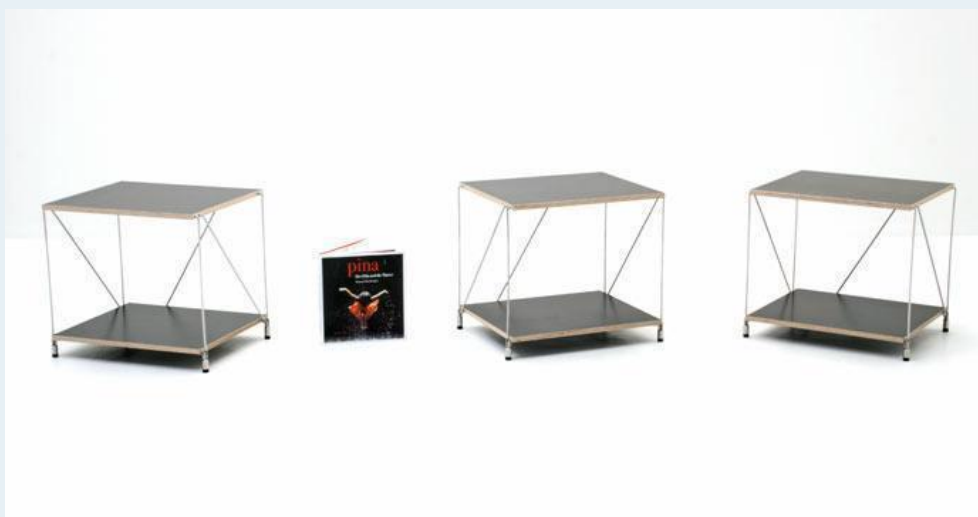

Beistelltische, NEU

Titel	Beistelltische, NEU
Art.Nr.	5210
Beschreibung	Neue schweizer Produktion. Der grössere Bruder von den bunten Beistelltischchen. Diese Grösse ist in Schwarz und Weiss erhältlich. Es besteht die Möglichkeit, die einzelnen Tischchen als Regal zu kombinieren.
Designer	unbekannt
Hersteller	unbekannt
Objektyp	Lounge-Tisch
Masse	B: 48 cm H: 45 cm T: 41 cm
Stückpreis	385.00