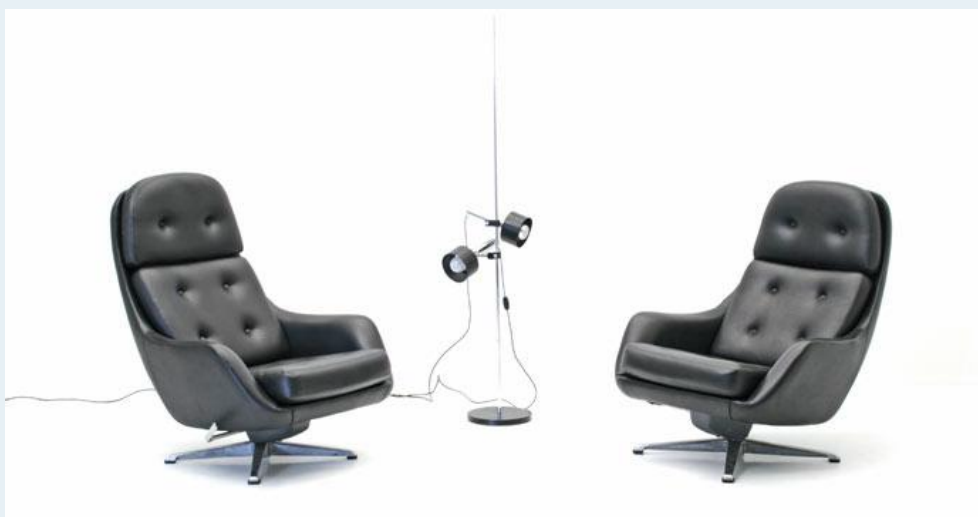

Kunstleder Sessel

Titel	Kunstleder Sessel
Art.Nr.	5214
Beschreibung	Sesselpaar der späten 60er Jahre. Schwarzes Kunstleder, kapitoniert. Bester Zustand. Die Hochlehner sind drehbar und mit einem Kippmechanismus ausgestattet.
Designer	unbekannt
Hersteller	unbekannt
Objekttyp	Div.Sessel
Masse	B: 75 cm H: 95 cm T: 80 cm
Setpreis	1440.00