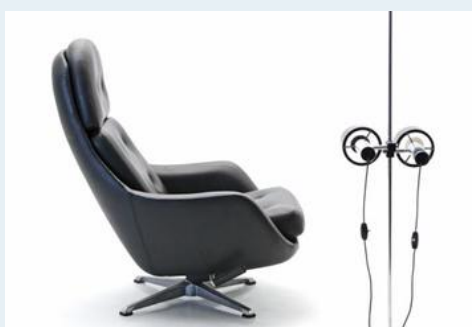

Kunstleder Sessel

Titel	Kunstleder Sessel
Art.Nr.	5214
Beschreibung	Sesselpaar der späten 60er Jahre. Schwarzes Kunstleder, kapitoniert. Bester Zustand. Die Hochlehner sind drehbar und mit einem Kippmechanismus ausgestattet.
Designer	unbekannt
Hersteller	unbekannt
Objekttyp	Div.Sessel
Masse	B: 75 cm H: 95 cm T: 80 cm
Setpreis	1440.00