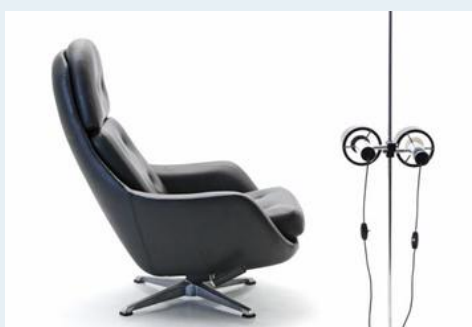

Kunstleder Sessel

Titel	Kunstleder Sessel
Art.Nr.	5214
Beschreibung	Sesselpaar der späten 60er Jahre. Schwarzes Kunstleder, kapitoniert. Bester Zustand. Die Hochlehner sind drehbar und mit einem Kippmechanismus ausgestattet.
Designer	unbekannt
Hersteller	unbekannt
Objektyp	Div.Sessel
Masse	B: 75 cm H: 95 cm T: 80 cm
Setpreis	1440.00