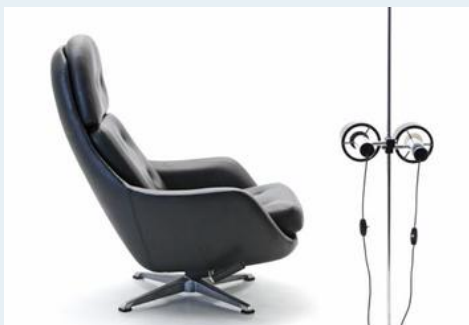

Kunstleder Sessel

Titel	Kunstleder Sessel
Art.Nr.	5214
Beschreibung	Sesselpaar der späten 60er Jahre. Schwarzes Kunstleder, kapitoniert. Bester Zustand. Die Hochlehner sind drehbar und mit einem Kippmechanismus ausgestattet.
Designer	unbekannt
Hersteller	unbekannt
Objektyp	Div.Sessel
Masse	B: 75 cm H: 95 cm T: 80 cm
Setpreis	1440.00