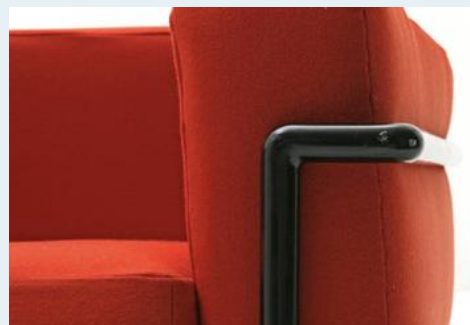

## Corbusier Sessel LC

Titel	Corbusier Sessel LC
Art.Nr.	5225
Beschreibung	Seltene Ausführung, ältere Heidi Weber Edition, Grand Confort, des bekannten LC3 Corbusier Entwurfes. Originaler roter Kavaliertstoff, gereinigt, komplett neu aufgepolster, schwarzes Stahlrohrgestell.
Designer	unbekannt
Hersteller	unbekannt
Objekttyp	Div.Sessel
Masse	B: 100 cm H: 60 cm T: 70 cm
Stückpreis	0.00