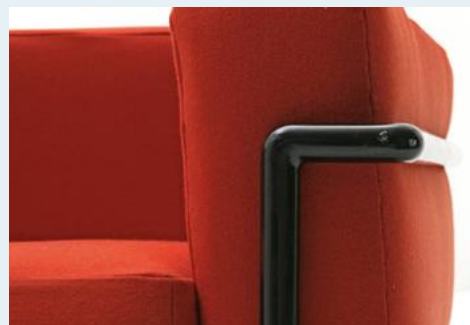

Corbusier Sessel LC

Titel	Corbusier Sessel LC
Art.Nr.	5225
Beschreibung	Seltene Ausführung, ältere Heidi Weber Edition, Grand Confort, des bekannten LC3 Corbusier Entwurfes. Originaler roter Kavaliertstoff, gereinigt, komplett neu aufgepolster, schwarzes Stahlrohrgestell.
Designer	unbekannt
Hersteller	unbekannt
Objekttyp	Div.Sessel
Masse	B: 100 cm H: 60 cm T: 70 cm
Stückpreis	0.00