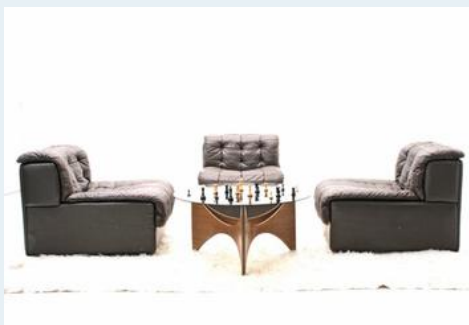

De Sede Sofa DS 11

Titel	De Sede Sofa DS 11
Art.Nr.	5244
Beschreibung	Dunkelbraunes, modulares Ledersofa DS 11 von de Sede. 2 Eckteilen und 4 Basis Elementen. Die Elemente werden mit Kunststoffklammern zusammengehalten und können nach belieben aufgestellt werden. Das einzelne Basiselement eignet sich auch bestens als Sessel.
Designer	unbekannt
Hersteller	de Sede
Objektyp	Leder-Sofas
Masse	B: 412 cm H: 63 cm T: 84 cm