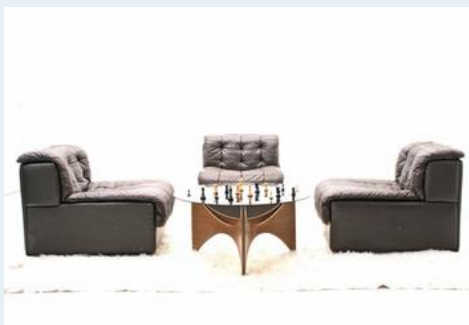

## De Sede Sofa DS 11

Titel	De Sede Sofa DS 11
Art.Nr.	5244
Beschreibung	Dunkelbraunes, modulares Ledersofa DS 11 von de Sede. 2 Eckteilen und 4 Basis Elementen. Die Elemente werden mit Kunststoffklammern zusammengehalten und können nach belieben aufgestellt werden. Das einzelne Basiselement eignet sich auch bestens als Sessel.
Designer	unbekannt
Hersteller	de Sede
Objektyp	Leder-Sofas
Masse	B: 412 cm H: 63 cm T: 84 cm