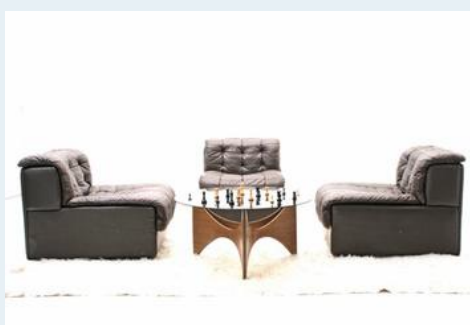

De Sede Sofa DS 11

Titel	De Sede Sofa DS 11
Art.Nr.	5244
Beschreibung	Dunkelbraunes, modulares Ledersofa DS 11 von de Sede. 2 Eckteilen und 4 Basis Elementen. Die Elemente werden mit Kunststoffklammern zusammengehalten und können nach belieben aufgestellt werden. Das einzelne Basiselement eignet sich auch bestens als Sessel.
Designer	unbekannt
Hersteller	de Sede
Objektyp	Leder-Sofas
Masse	B: 412 cm H: 63 cm T: 84 cm