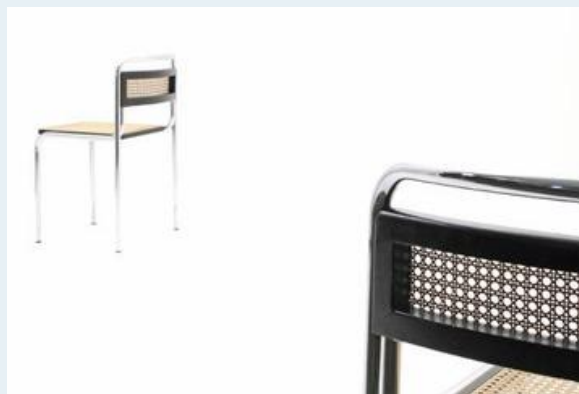

Stahlrohrstühle, 6er Set

| | |
|--------------|---|
| Titel | Stahlrohrstühle, 6er Set |
| Art.Nr. | 5253 |
| Beschreibung | 6er Set Stahlrohrstühle, 3 mit Armlehnen, 3 ohne Armlehnen. Ähnlich dem Breuer Stuhlmodell, etwas kleiner geschnitten und kantiger geformt. Sitz und Rücken mit in schwarz lackiertem Holz eingefasstem Geflecht. |
| Designer | unbekannt |
| Hersteller | unbekannt |
| Objektyp | Div.Stühle |
| Stückpreis | 290.00 |