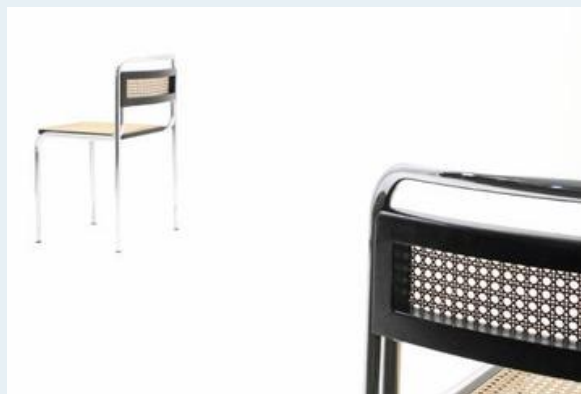

Stahlrohrstühle, 6er Set

Titel	Stahlrohrstühle, 6er Set
Art.Nr.	5253
Beschreibung	6er Set Stahlrohrstühle, 3 mit Armlehnen, 3 ohne Armlehnen. Ähnlich dem Breuer Stuhlmodell, etwas kleiner geschnitten und kantiger geformt. Sitz und Rücken mit in schwarz lackiertem Holz eingefasstem Geflecht.
Designer	unbekannt
Hersteller	unbekannt
Objektyp	Div.Stühle
Stückpreis	290.00