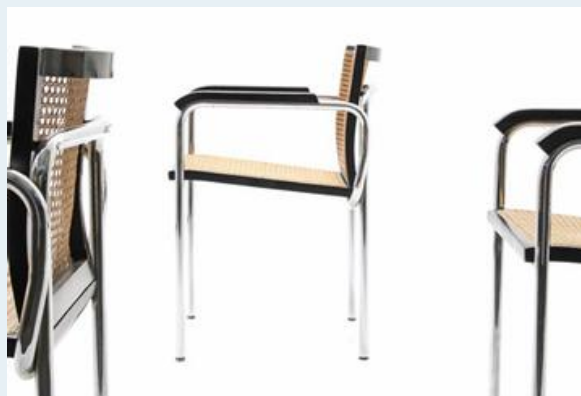

Stahlrohrstühle, 6er Set

Titel	Stahlrohrstühle, 6er Set
Art.Nr.	5253
Beschreibung	6er Set Stahlrohrstühle, 3 mit Armlehnen, 3 ohne Armlehnen. Ähnlich dem Breuer Stuhlmodell, etwas kleiner geschnitten und kantiger geformt. Sitz und Rücken mit in schwarz lackiertem Holz eingefasstem Geflecht.
Designer	unbekannt
Hersteller	unbekannt
Objektyp	Div.Stühle
Stückpreis	290.00