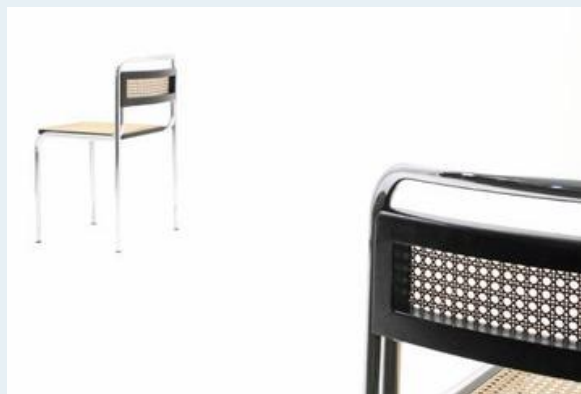

## Stahlrohrstühle, 6er Set

Titel	Stahlrohrstühle, 6er Set
Art.Nr.	5253
Beschreibung	6er Set Stahlrohrstühle, 3 mit Armlehnen, 3 ohne Armlehnen. Ähnlich dem Breuer Stuhlmodell, etwas kleiner geschnitten und kantiger geformt. Sitz und Rücken mit in schwarz lackiertem Holz eingefasstem Geflecht.
Designer	unbekannt
Hersteller	unbekannt
Objektyp	Div.Stühle
Stückpreis	290.00