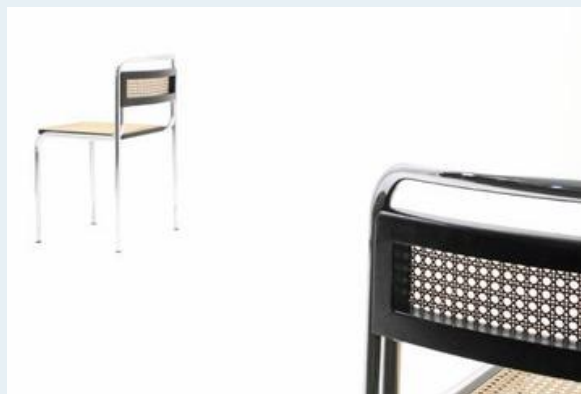

Stahlrohrstühle, 6er Set

Titel	Stahlrohrstühle, 6er Set
Art.Nr.	5253
Beschreibung	6er Set Stahlrohrstühle, 3 mit Armlehnen, 3 ohne Armlehnen. Ähnlich dem Breuer Stuhlmodell, etwas kleiner geschnitten und kantiger geformt. Sitz und Rücken mit in schwarz lackiertem Holz eingefasstem Geflecht.
Designer	unbekannt
Hersteller	unbekannt
Objektyp	Div.Stühle
Stückpreis	290.00