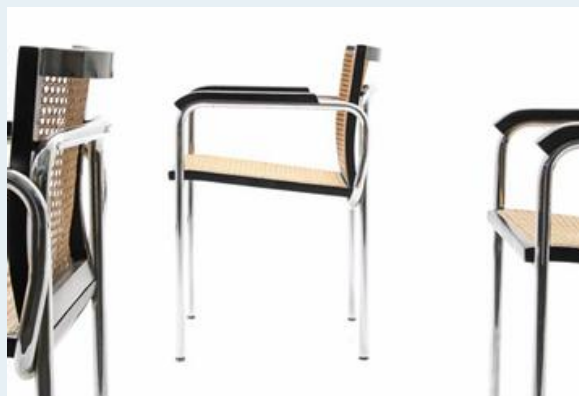

Stahlrohrstühle, 6er Set

| | |
|--------------|---|
| Titel | Stahlrohrstühle, 6er Set |
| Art.Nr. | 5253 |
| Beschreibung | 6er Set Stahlrohrstühle, 3 mit Armlehnen, 3 ohne Armlehnen. Ähnlich dem Breuer Stuhlmodell, etwas kleiner geschnitten und kantiger geformt. Sitz und Rücken mit in schwarz lackiertem Holz eingefasstem Geflecht. |
| Designer | unbekannt |
| Hersteller | unbekannt |
| Objektyp | Div.Stühle |
| Stückpreis | 290.00 |