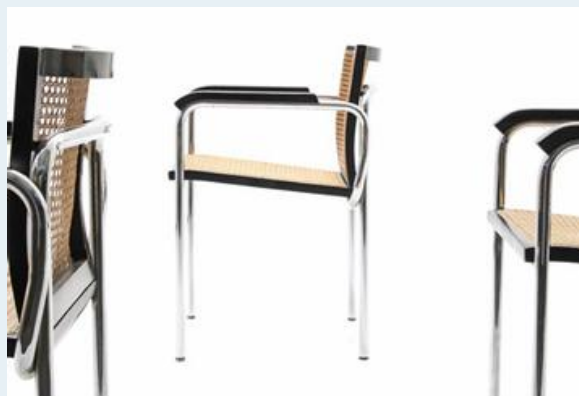

## Stahlrohrstühle, 6er Set

Titel	Stahlrohrstühle, 6er Set
Art.Nr.	5253
Beschreibung	6er Set Stahlrohrstühle, 3 mit Armlehnen, 3 ohne Armlehnen. Ähnlich dem Breuer Stuhlmodell, etwas kleiner geschnitten und kantiger geformt. Sitz und Rücken mit in schwarz lackiertem Holz eingefasstem Geflecht.
Designer	unbekannt
Hersteller	unbekannt
Objektyp	Div.Stühle
Stückpreis	290.00