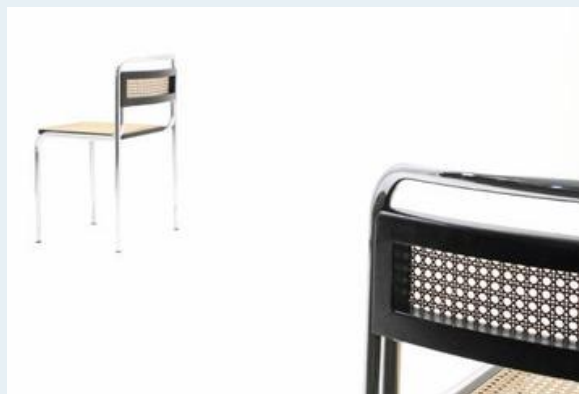

## Stahlrohrstühle, 6er Set

Titel	Stahlrohrstühle, 6er Set
Art.Nr.	5253
Beschreibung	6er Set Stahlrohrstühle, 3 mit Armlehnen, 3 ohne Armlehnen. Ähnlich dem Breuer Stuhlmodell, etwas kleiner geschnitten und kantiger geformt. Sitz und Rücken mit in schwarz lackiertem Holz eingefasstem Geflecht.
Designer	unbekannt
Hersteller	unbekannt
Objektyp	Div.Stühle
Stückpreis	290.00