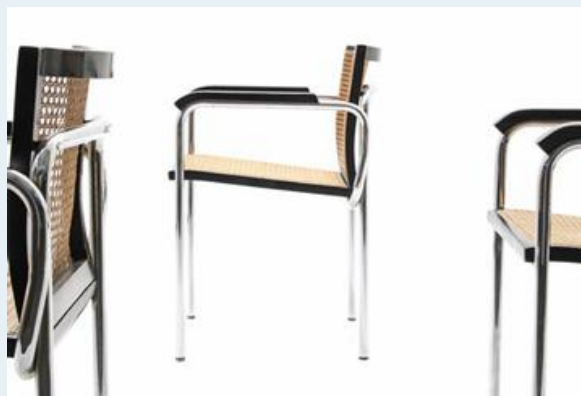

Stahlrohrstühle, 6er Set

Titel	Stahlrohrstühle, 6er Set
Art.Nr.	5253
Beschreibung	6er Set Stahlrohrstühle, 3 mit Armlehnen, 3 ohne Armlehnen. Ähnlich dem Breuer Stuhlmodell, etwas kleiner geschnitten und kantiger geformt. Sitz und Rücken mit in schwarz lackiertem Holz eingefasstem Geflecht.
Designer	unbekannt
Hersteller	unbekannt
Objektyp	Div.Stühle
Stückpreis	290.00