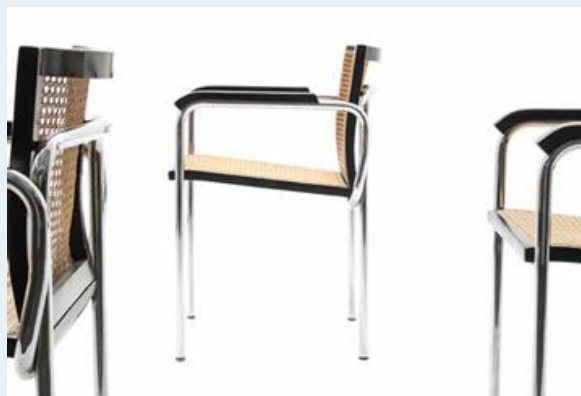

## Stahlrohrstühle, 6er Set

Titel	Stahlrohrstühle, 6er Set
Art.Nr.	5253
Beschreibung	6er Set Stahlrohrstühle, 3 mit Armlehnen, 3 ohne Armlehnen. Ähnlich dem Breuer Stuhlmodell, etwas kleiner geschnitten und kantiger geformt. Sitz und Rücken mit in schwarz lackiertem Holz eingefasstem Geflecht.
Designer	unbekannt
Hersteller	unbekannt
Objektyp	Div.Stühle
Stückpreis	290.00