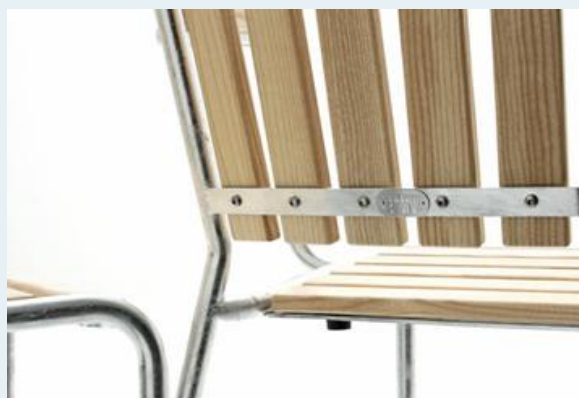

Embru Gartenstuhl Häfeli, NEU

Titel	Embru Gartenstuhl Häfeli, NEU
Art.Nr.	5277
Beschreibung	Neue Wiederauflage des Häfeli Gartenstuhls von Embru, Entwurf 1938 Erhältlich in den abgebildeten Farben. Mit und ohne Armlehnen erhältlich.
Designer	Haefeli, Max Ernst
Hersteller	Embru
Objektyp	Gart.-Stuhl
Stückpreis	645.00