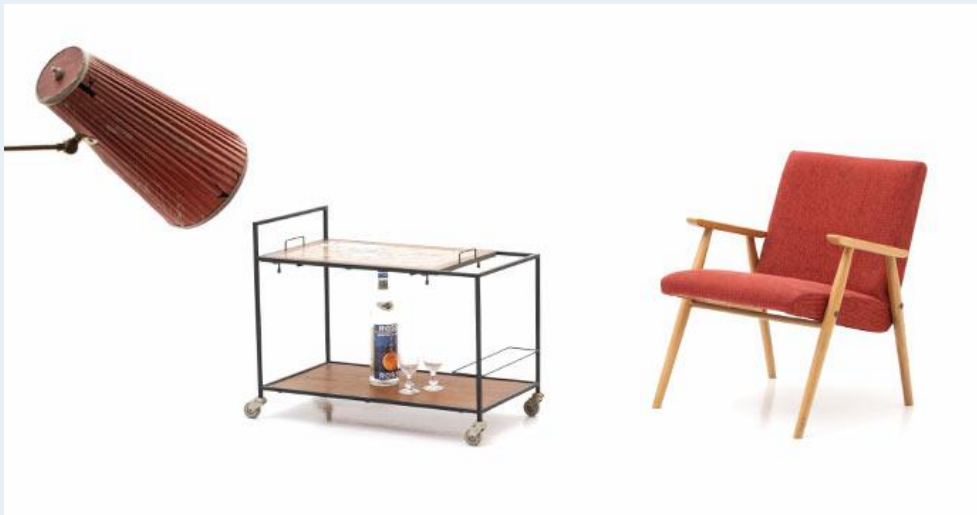

## Sessel 50s

Titel	Sessel 50s
Art.Nr.	5286
Beschreibung	Einfacher, klassischer Sessel der 50er Jahre. Holzkonstruktion in Buche, lackiert. Polsterung mit Federkern und rotem Stoffbezug.
Designer	unbekannt
Hersteller	unbekannt
Objektyp	Div.Sessel
Masse	B: 55 cm H: 70 cm T: 60 cm