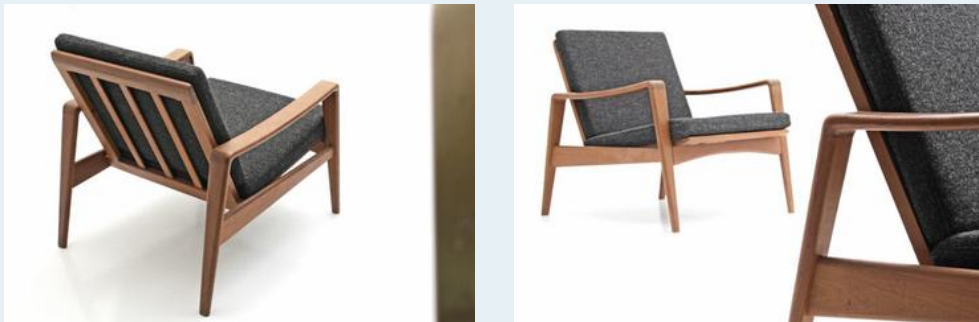

Dänische Sessel

| | |
|--------------|---|
| Titel | Dänische Sessel |
| Art.Nr. | 5327 |
| Beschreibung | Dänisches Sesselpaar, leichtes Design. Von Arne Wahl Iversen für Komfort. Schöner, gradliniger Teakholz-Rahmen. Kissen neu gepolster und in Kvadratstoff, anthrazit, bezogen. |
| Designer | unbekannt |
| Hersteller | unbekannt |
| Objektyp | Div.Sessel |
| Masse | B: 70 cm H: 75 cm T: 80 cm |