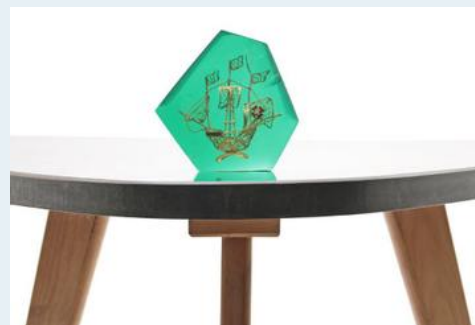

50s Coffeetable

Titel	50s Coffeetable
Art.Nr.	5328
Beschreibung	Gut geformter Dreirund-Loungetisch der späten 50er Jahre. Schwarze Kunstharzoberfläche und konisch, kantige Eichenholzbeine.
Designer	unbekannt
Hersteller	unbekannt
Objektyp	Lounge-Tisch
Masse	B: 76 cm H: 61 cm