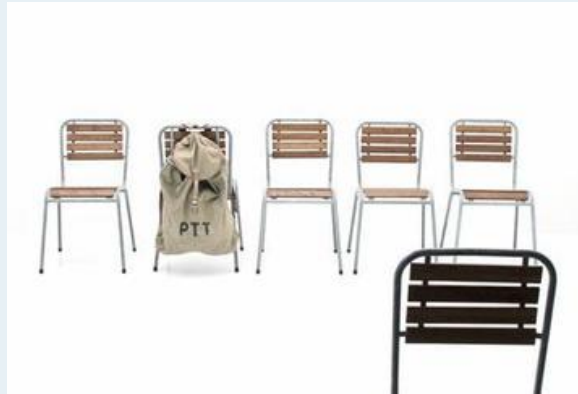

Gartenstuhl

Titel	Gartenstuhl
Art.Nr.	5338
Beschreibung	Klassische, feuerverzinkte Gartenstühle der 60er Jahre. Der Robuste Rahmen blieb bestehen. Die Holzplatten wurden aus Eschenholz neu gefertigt und geölt. Eschenholzplatten, geölt.
Designer	unbekannt
Hersteller	unbekannt
Objektyp	Gart.-Stuhl
Stückpreis	0