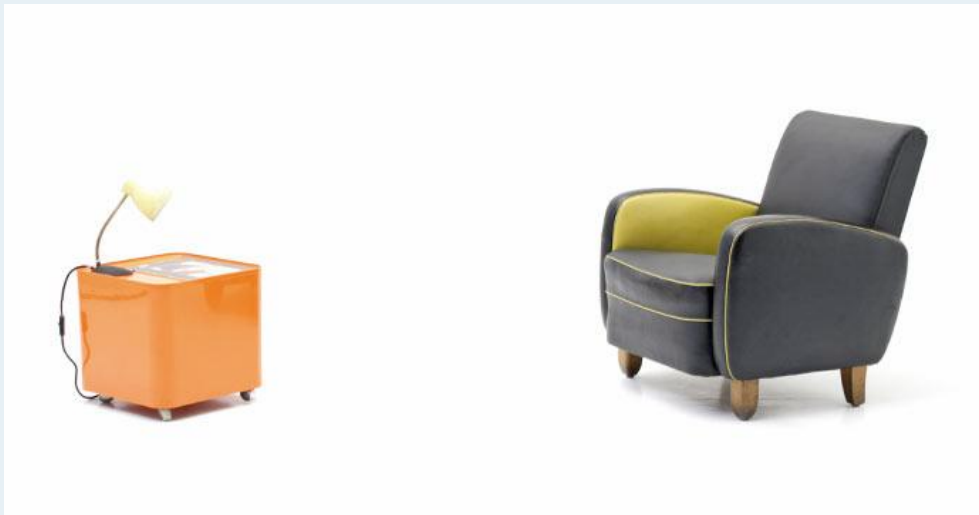

## Kunstledersessel

Titel	Kunstledersessel
Art.Nr.	5351
Beschreibung	Fauteuil der 30er, 40er Jahre. Französischer Herkunft. Restauriert, Sitzfläche und Rücken wurden mit atmungsaktivem Kunstleder neu bezogen.
Designer	unbekannt
Hersteller	unbekannt
Objektyp	Div.Sessel
Masse	B: 71 cm H: 80 cm T: 74 cm