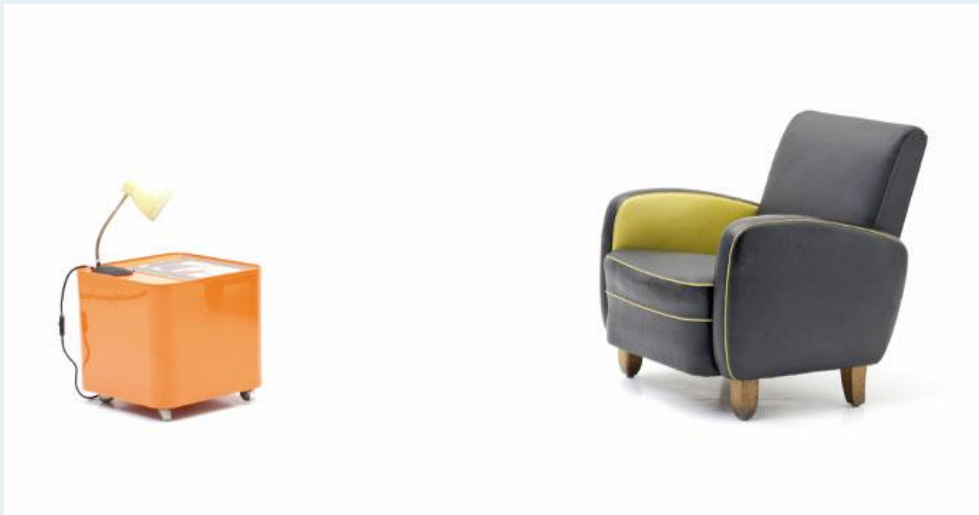

Kunstledersessel

Titel	Kunstledersessel
Art.Nr.	5351
Beschreibung	Fauteuil der 30er, 40er Jahre. Französischer Herkunft. Restauriert, Sitzfläche und Rücken wurden mit atmungsaktivem Kunstleder neu bezogen.
Designer	unbekannt
Hersteller	unbekannt
Objektyp	Div.Sessel
Masse	B: 71 cm H: 80 cm T: 74 cm