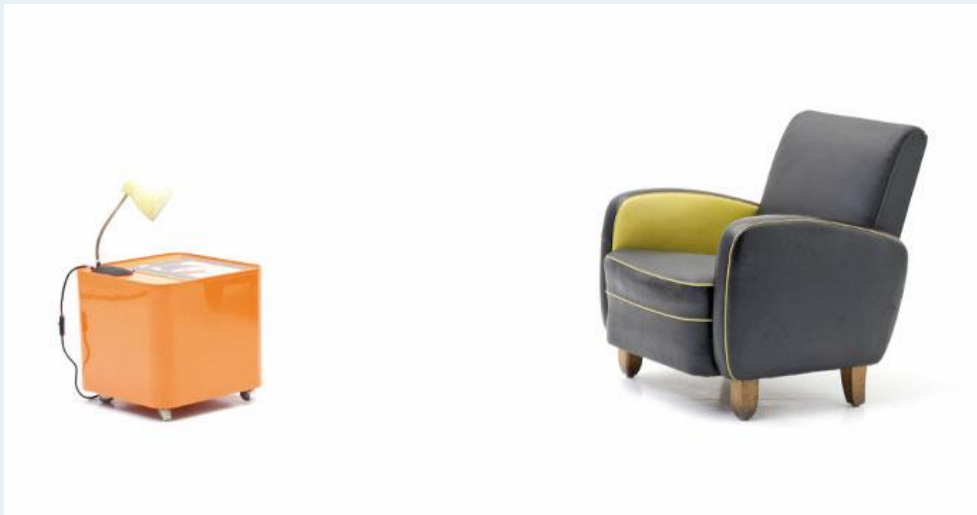

## Kunstledersessel

Titel	Kunstledersessel
Art.Nr.	5351
Beschreibung	Fauteuil der 30er, 40er Jahre. Französischer Herkunft. Restauriert, Sitzfläche und Rücken wurden mit atmungsaktivem Kunstleder neu bezogen.
Designer	unbekannt
Hersteller	unbekannt
Objektyp	Div.Sessel
Masse	B: 71 cm H: 80 cm T: 74 cm