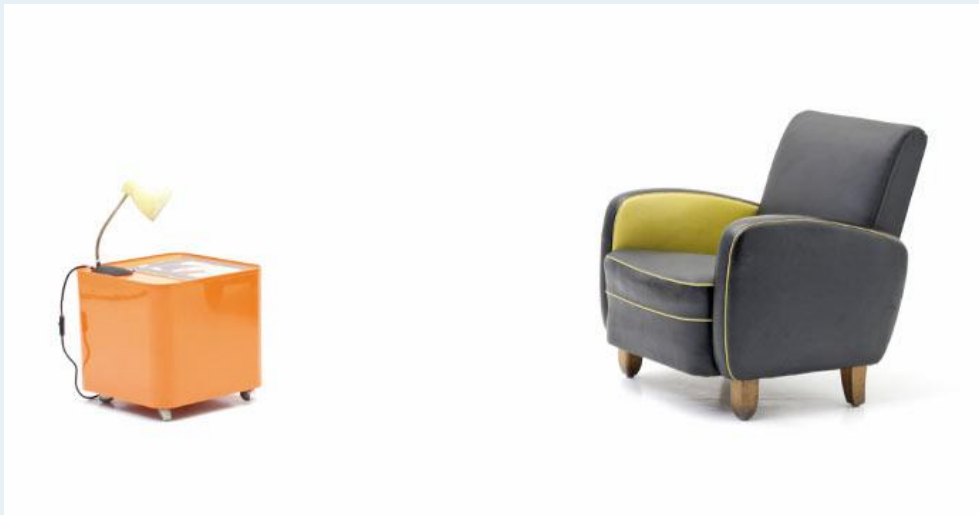

Kunstledersessel

Titel	Kunstledersessel
Art.Nr.	5351
Beschreibung	Fauteuil der 30er, 40er Jahre. Französischer Herkunft. Restauriert, Sitzfläche und Rücken wurden mit atmungsaktivem Kunstleder neu bezogen.
Designer	unbekannt
Hersteller	unbekannt
Objektyp	Div.Sessel
Masse	B: 71 cm H: 80 cm T: 74 cm