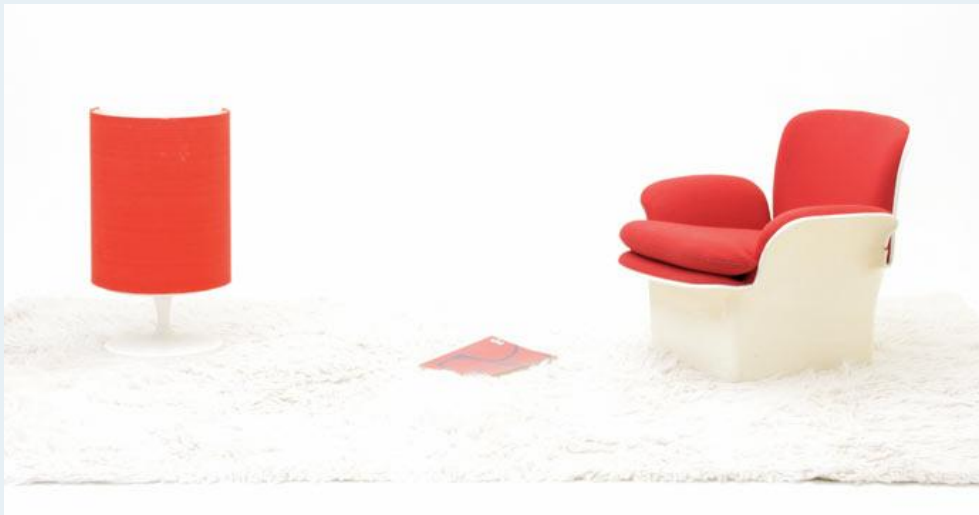

Sessel

Titel	Sessel
Art.Nr.	5352
Beschreibung	Sessel der frühen 70er Jahre, späten 60er. Dem Elda Chair naheliegend. Neu gepolster und bezogen mit rotem Kvadrat Stoff. Schale aus weissen Kunststoff, ecru.
Designer	unbekannt
Hersteller	unbekannt
Objekttyp	Div.Sessel
Masse	B: 75 cm H: 70 cm T: 70 cm
Stückpreis	1650.00