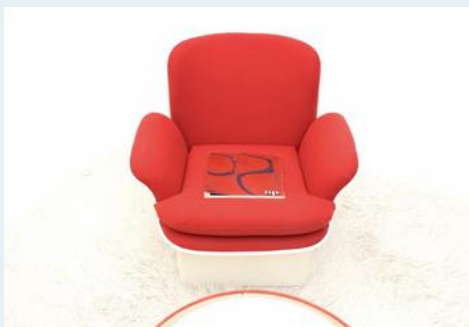

Sessel

Titel	Sessel
Art.Nr.	5352
Beschreibung	Sessel der frühen 70er Jahre, späten 60er. Dem Elda Chair naheliegend. Neu gepolster und bezogen mit rotem Kvadrat Stoff. Schale aus weissen Kunststoff, ecru.
Designer	unbekannt
Hersteller	unbekannt
Objektyp	Div.Sessel
Masse	B: 75 cm H: 70 cm T: 70 cm
Stückpreis	1650.00