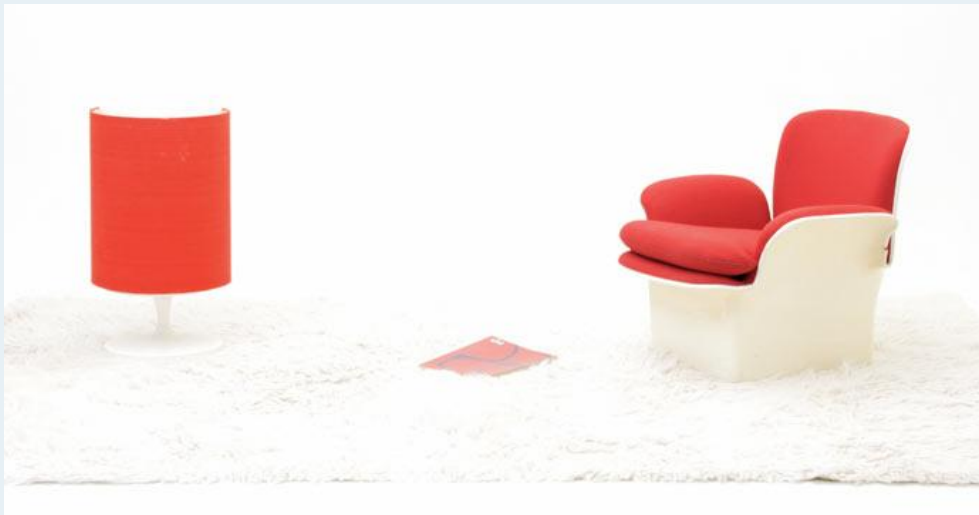

Sessel

Titel	Sessel
Art.Nr.	5352
Beschreibung	Sessel der frühen 70er Jahre, späten 60er. Dem Elda Chair naheliegend. Neu gepolster und bezogen mit rotem Kvadrat Stoff. Schale aus weissen Kunststoff, ecru.
Designer	unbekannt
Hersteller	unbekannt
Objektyp	Div.Sessel
Masse	B: 75 cm H: 70 cm T: 70 cm
Stückpreis	1650.00