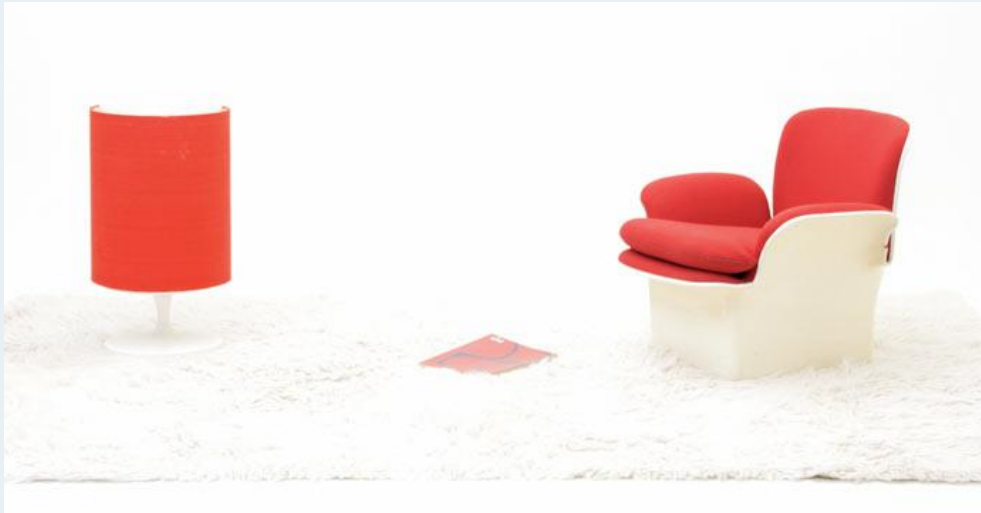

Sessel

Titel	Sessel
Art.Nr.	5352
Beschreibung	Sessel der frühen 70er Jahre, späten 60er. Dem Elda Chair naheliegend. Neu gepolster und bezogen mit rotem Kvadrat Stoff. Schale aus weissen Kunststoff, ecru.
Designer	unbekannt
Hersteller	unbekannt
Objekttyp	Div.Sessel
Masse	B: 75 cm H: 70 cm T: 70 cm
Stückpreis	1650.00