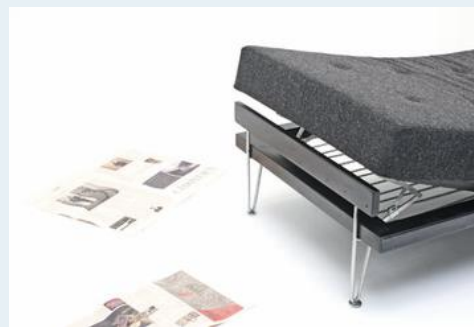

Daybed

Titel	Daybed
Art.Nr.	5355
Beschreibung	Daybed der frühen 60er Jahre. Holzrahmen mit verchromten, eleganten Füßen. Schweizer Entwurf. Neu gepolstert und mit anthrazitfarbenem Kvadratstoff bezogen.
Designer	unbekannt
Hersteller	unbekannt
Objektyp	Div.Sofas
Masse	B: 190 cm H: 45 cm T: 90 cm