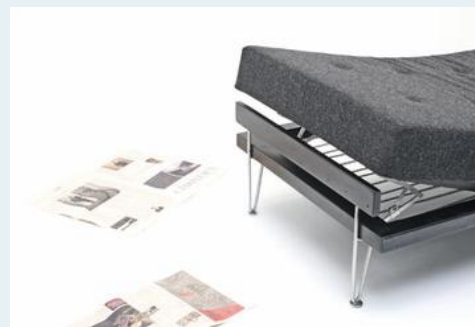

Daybed

Titel	Daybed
Art.Nr.	5355
Beschreibung	Daybed der frühen 60er Jahre. Holzrahmen mit verchromten, eleganten Füßen. Schweizer Entwurf. Neu gepolstert und mit anthrazitfarbenem Kvadratstoff bezogen.
Designer	unbekannt
Hersteller	unbekannt
Objekttyp	Div.Sofas
Masse	B: 190 cm H: 45 cm T: 90 cm