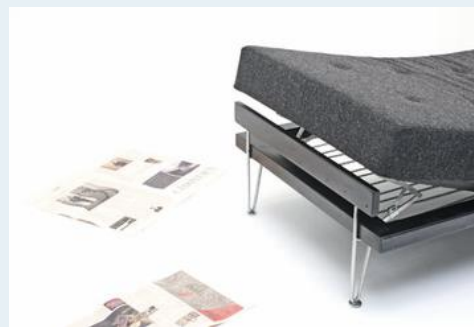

## Daybed

Titel	Daybed
Art.Nr.	5355
Beschreibung	Daybed der frühen 60er Jahre. Holzrahmen mit verchromten, eleganten Füßen. Schweizer Entwurf. Neu gepolstert und mit anthrazitfarbenem Kvadratstoff bezogen.
Designer	unbekannt
Hersteller	unbekannt
Objekttyp	Div.Sofas
Masse	B: 190 cm H: 45 cm T: 90 cm