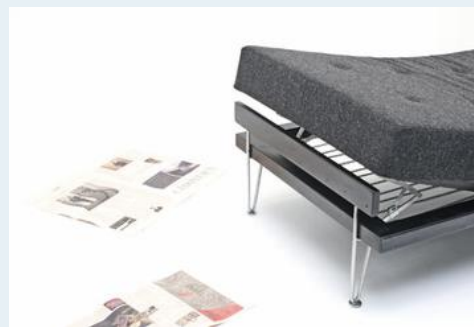

Daybed

Titel	Daybed
Art.Nr.	5355
Beschreibung	Daybed der frühen 60er Jahre. Holzrahmen mit verchromten, eleganten Füßen. Schweizer Entwurf. Neu gepolstert und mit anthrazitfarbenem Kvadratstoff bezogen.
Designer	unbekannt
Hersteller	unbekannt
Objektyp	Div.Sofas
Masse	B: 190 cm H: 45 cm T: 90 cm