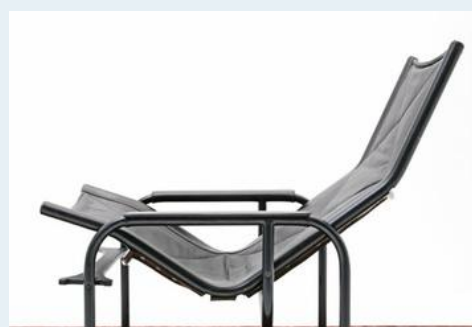

Ledersessel

Titel	Ledersessel
Art.Nr.	5356
Beschreibung	Eichenberger Hochlehn-Sessel von Strässle. Schwarzes Leder, Rahmen schwarz lackiert, inkl. zusätzlichem Ottoman. (Fussteil)
Designer	Eichenberger, Hans
Hersteller	Strässle
Objektyp	Leder-Sessel
Masse	B: 70 cm H: 97 cm T: 70 cm