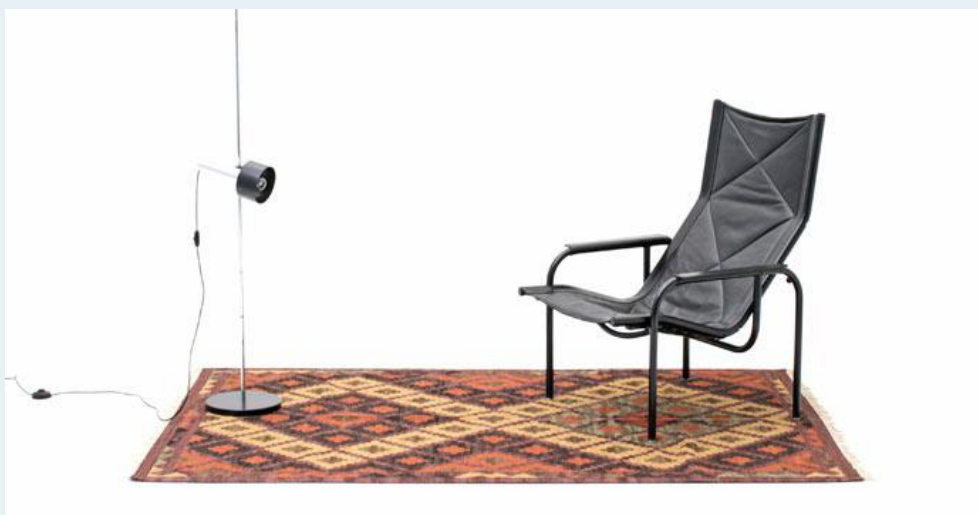

Ledersessel

Titel	Ledersessel
Art.Nr.	5356
Beschreibung	Eichenberger Hochlehn-Sessel von Strässle. Schwarzes Leder, Rahmen schwarz lackiert, inkl. zusätzlichem Ottoman. (Fussteil)
Designer	Eichenberger, Hans
Hersteller	Strässle
Objektyp	Leder-Sessel
Masse	B: 70 cm H: 97 cm T: 70 cm