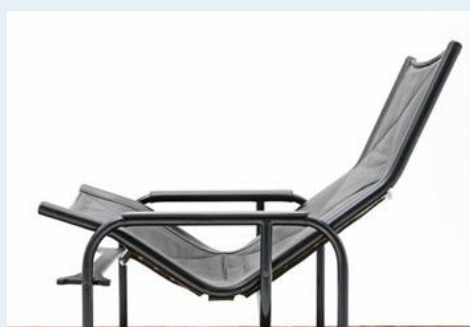

Ledersessel

Titel	Ledersessel
Art.Nr.	5356
Beschreibung	Eichenberger Hochlehn-Sessel von Strässle. Schwarzes Leder, Rahmen schwarz lackiert, inkl. zusätzlichem Ottoman. (Fussteil)
Designer	Eichenberger, Hans
Hersteller	Strässle
Objektyp	Leder-Sessel
Masse	B: 70 cm H: 97 cm T: 70 cm