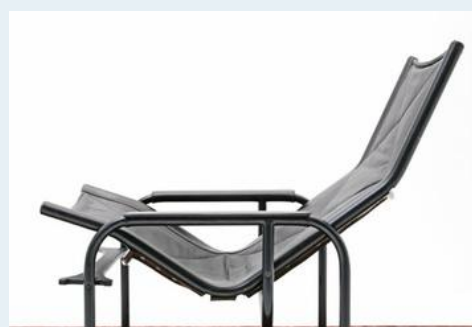

## Ledersessel

Titel	Ledersessel
Art.Nr.	5356
Beschreibung	Eichenberger Hochlehn-Sessel von Strässle. Schwarzes Leder, Rahmen schwarz lackiert, inkl. zusätzlichem Ottoman. (Fussteil)
Designer	Eichenberger, Hans
Hersteller	Strässle
Objektyp	Leder-Sessel
Masse	B: 70 cm H: 97 cm T: 70 cm