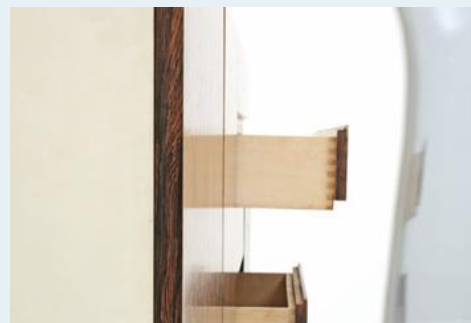

Sideboard

Titel	Sideboard
Art.Nr.	5374
Beschreibung	Palisander Sideboard der 60er, 70er Jahre. Zweiteiliges Möbel mit Schubladen und Tablaren. Seiten mit weissem Kunstharz verkleidet.
Designer	unbekannt
Hersteller	unbekannt
Objektyp	Sideboard
Masse	B: 180 cm H: 90 cm T: 45 cm