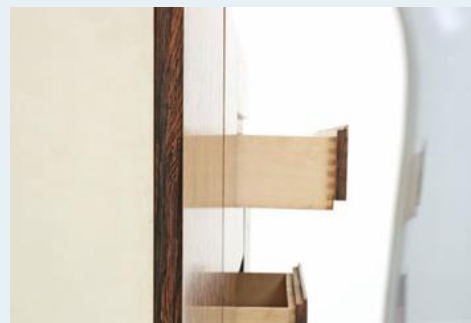

Sideboard

Titel	Sideboard
Art.Nr.	5374
Beschreibung	Palisander Sideboard der 60er, 70er Jahre. Zweiteiliges Möbel mit Schubladen und Tablaren. Seiten mit weißem Kunstharz verkleidet.
Designer	unbekannt
Hersteller	unbekannt
Objektyp	Sideboard
Masse	B: 180 cm H: 90 cm T: 45 cm