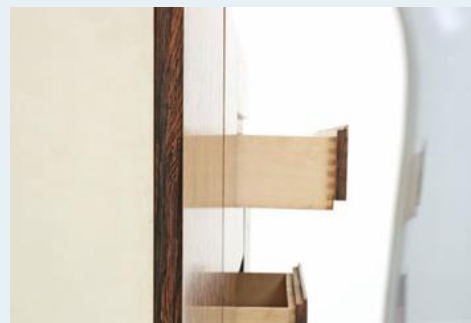

## Sideboard

Titel	Sideboard
Art.Nr.	5374
Beschreibung	Palisander Sideboard der 60er, 70er Jahre. Zweiteiliges Möbel mit Schubladen und Tablaren. Seiten mit weißem Kunstharz verkleidet.
Designer	unbekannt
Hersteller	unbekannt
Objektyp	Sideboard
Masse	B: 180 cm H: 90 cm T: 45 cm