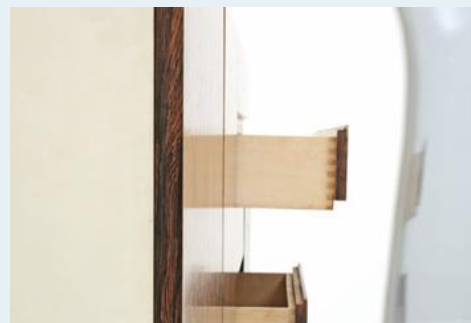

## Sideboard

Titel	Sideboard
Art.Nr.	5374
Beschreibung	Palisander Sideboard der 60er, 70er Jahre. Zweiteiliges Möbel mit Schublade und Tablaren. Seiten mit weißem Kunstharz verkleidet.
Designer	unbekannt
Hersteller	unbekannt
Objektyp	Sideboard
Masse	B: 180 cm H: 90 cm T: 45 cm