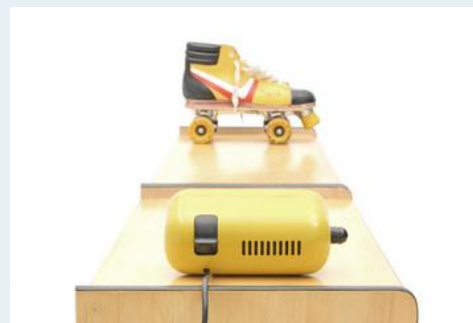

50s Beistellmöbel

Titel	50s Beistellmöbel
Art.Nr.	5395
Beschreibung	Schöne, klassische 50s Schieber. Super Zustand, nur im Set erhältlich. Rot, graue Schieber und nature Buchenholz, schwarze Kunststoff Kanten. Diverse kleine Schieber im Laden ausgestellt.
Designer	unbekannt
Hersteller	unbekannt
Objektyp	Sideboard
Masse	B: 87 cm H: 85 cm T: 33 cm