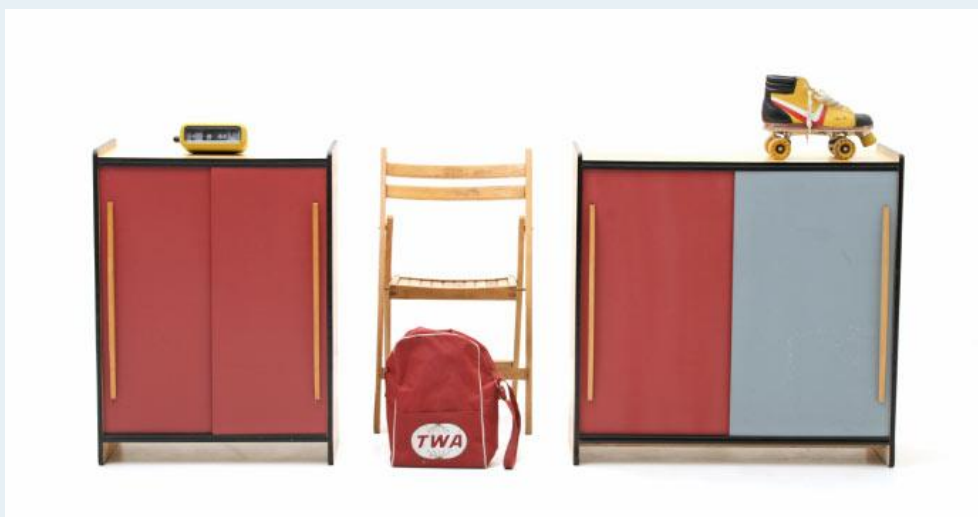

50s Beistellmöbel

Titel	50s Beistellmöbel
Art.Nr.	5395
Beschreibung	Schöne, klassische 50s Schieber. Super Zustand, nur im Set erhältlich. Rot, graue Schieber und nature Buchenholz, schwarze Kunststoff Kanten. Diverse kleine Schieber im Laden ausgestellt.
Designer	unbekannt
Hersteller	unbekannt
Objekttyp	Sideboard
Masse	B: 87 cm H: 85 cm T: 33 cm