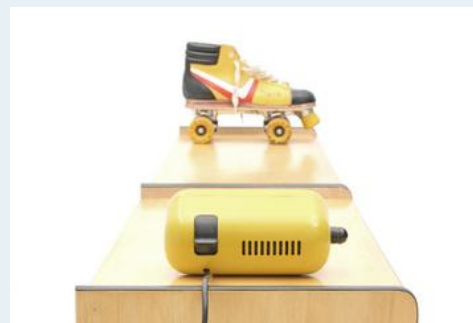

50s Beistellmöbel

Titel	50s Beistellmöbel
Art.Nr.	5395
Beschreibung	Schöne, klassische 50s Schieber. Super Zustand, nur im Set erhältlich. Rot, graue Schieber und nature Buchenholz, schwarze Kunststoff Kanten. Diverse kleine Schieber im Laden ausgestellt.
Designer	unbekannt
Hersteller	unbekannt
Objektyp	Sideboard
Masse	B: 87 cm H: 85 cm T: 33 cm