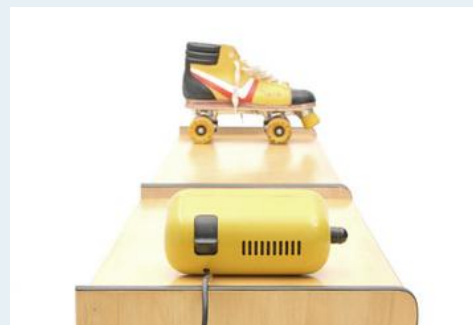

50s Beistellmöbel

Titel	50s Beistellmöbel
Art.Nr.	5395
Beschreibung	Schöne, klassische 50s Schieber. Super Zustand, nur im Set erhältlich. Rot, graue Schieber und nature Buchenholz, schwarze Kunststoff Kanten. Diverse kleine Schieber im Laden ausgestellt.
Designer	unbekannt
Hersteller	unbekannt
Objekttyp	Sideboard
Masse	B: 87 cm H: 85 cm T: 33 cm