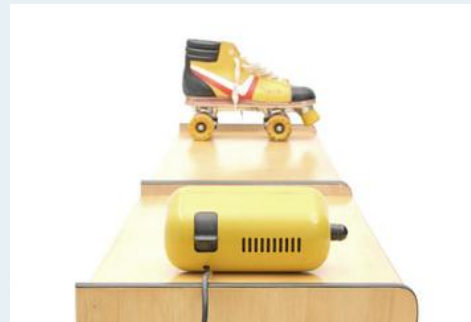

50s Beistellmöbel

Titel	50s Beistellmöbel
Art.Nr.	5395
Beschreibung	Schöne, klassische 50s Schieber. Super Zustand, nur im Set erhältlich. Rot, graue Schieber und nature Buchenholz, schwarze Kunststoff Kanten. Diverse kleine Schieber im Laden ausgestellt.
Designer	unbekannt
Hersteller	unbekannt
Objektyp	Sideboard
Masse	B: 87 cm H: 85 cm T: 33 cm