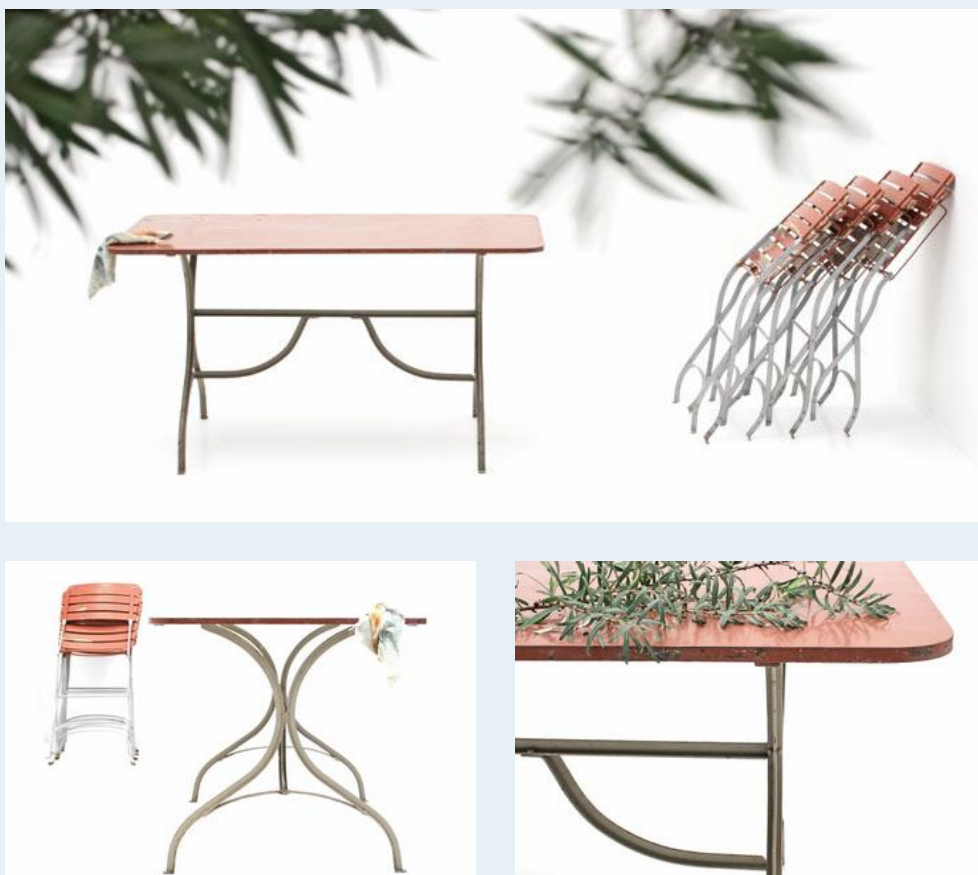

Schmiedeeisen Gartentisch

Titel	Schmiedeeisen Gartentisch
Art.Nr.	5397
Beschreibung	Wunderschöne, klassische Restaurant Bestuhlung, Schmiedeeisentisch und Klappstühle der 20er, 30er Jahre. Gehärtete Holzplatten, gut erhaltener Vintage Zustand.
Designer	unbekannt
Hersteller	unbekannt
Objektyp	Gart.-Tisch
Masse	B: 140 cm H: 75 cm T: 75 cm
Stückpreis	890.00