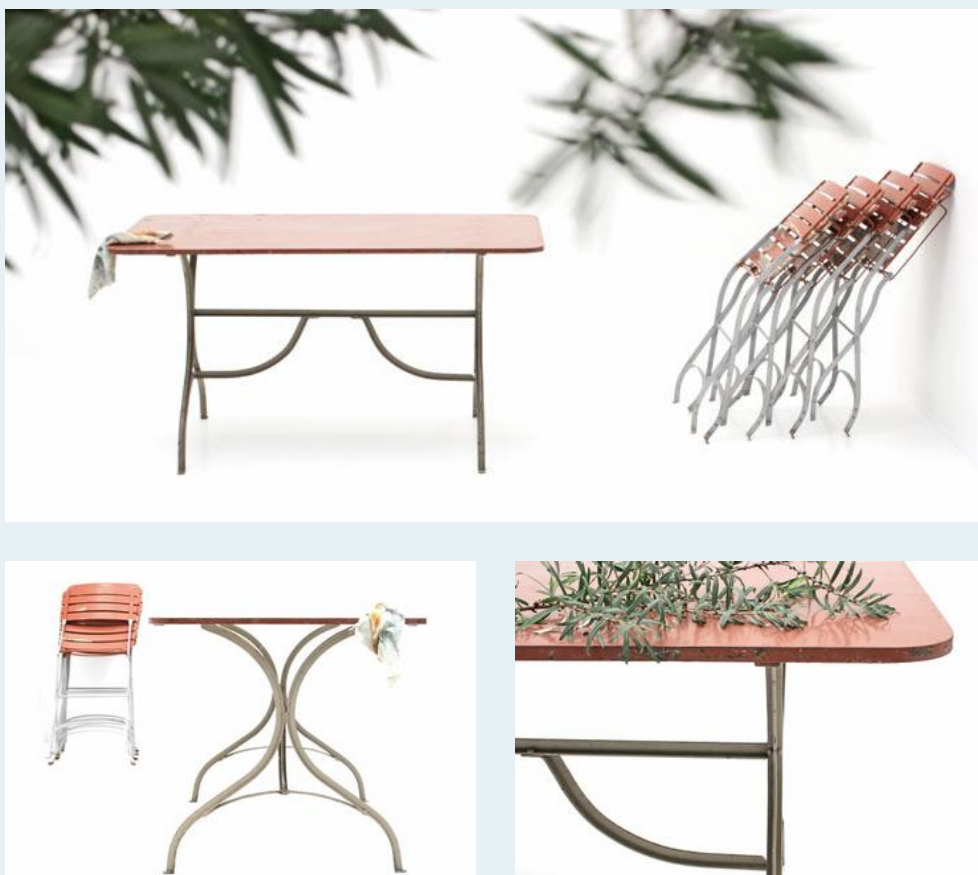

## Schmiedeeisen Gartentisch

Titel	Schmiedeeisen Gartentisch
Art.Nr.	5397
Beschreibung	Wunderschöne, klassische Restaurant Bestuhlung, Schmiedeeisentisch und Klappstühle der 20er, 30er Jahre. Gehärtete Holzplatten, gut erhaltener Vintage Zustand.
Designer	unbekannt
Hersteller	unbekannt
Objektyp	Gart.-Tisch
Masse	B: 140 cm H: 75 cm T: 75 cm
Stückpreis	890.00