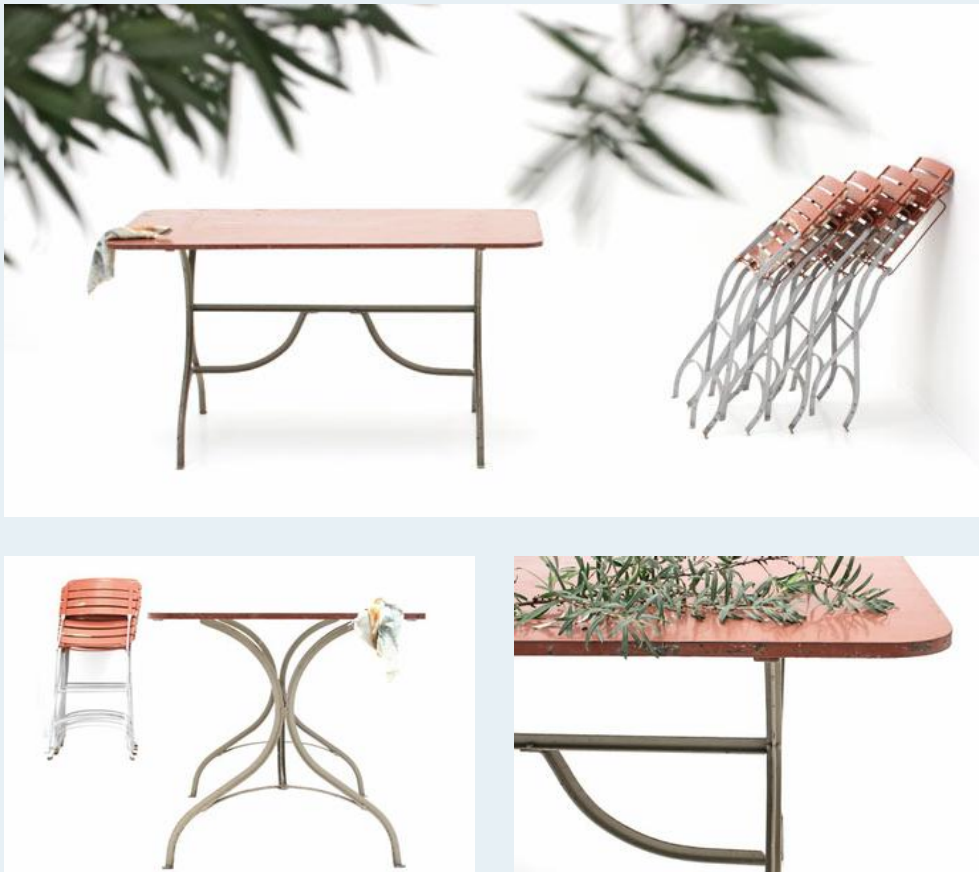

Schmiedeeisen Gartentisch

Titel	Schmiedeeisen Gartentisch
Art.Nr.	5397
Beschreibung	Wunderschöne, klassische Restaurant Bestuhlung, Schmiedeeisentisch und Klappstühle der 20er, 30er Jahre. Gehärtete Holzplatten, gut erhaltener Vintage Zustand.
Designer	unbekannt
Hersteller	unbekannt
Objektyp	Gart.-Tisch
Masse	B: 140 cm H: 75 cm T: 75 cm
Stückpreis	890.00