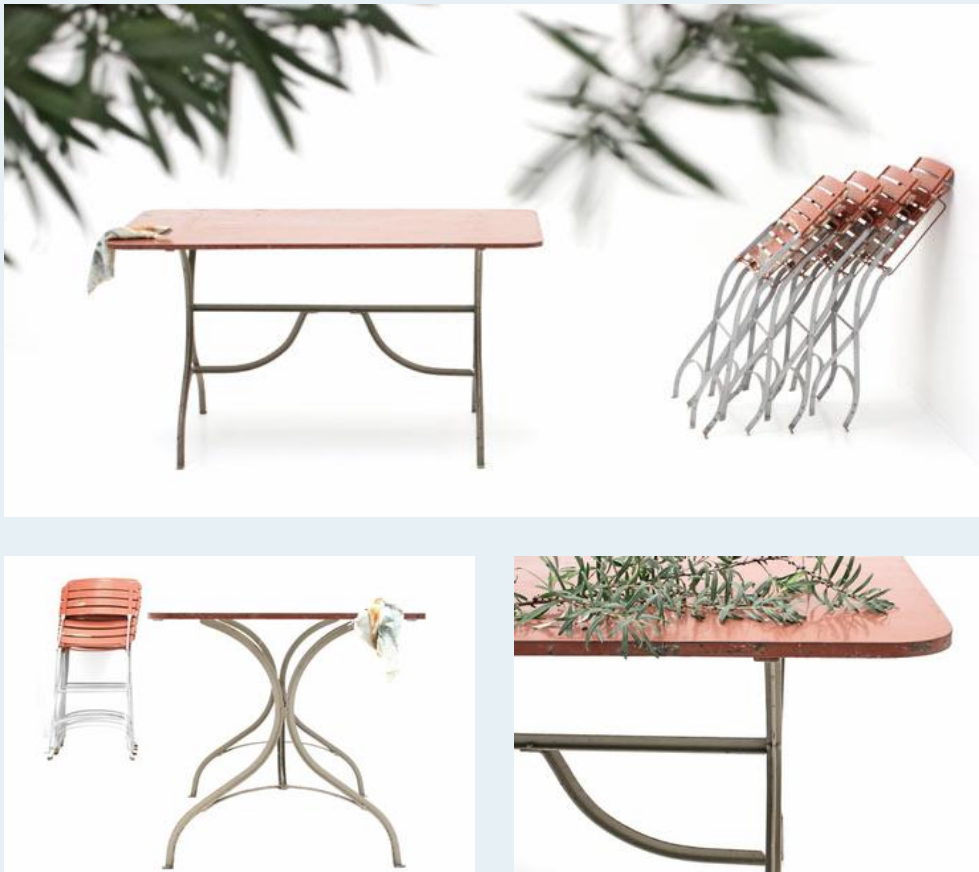

Schmiedeeisen Gartentisch

Titel	Schmiedeeisen Gartentisch
Art.Nr.	5397
Beschreibung	Wunderschöne, klassische Restaurant Bestuhlung, Schmiedeeisentisch und Klappstühle der 20er, 30er Jahre. Gehärtete Holzplatten, gut erhaltener Vintage Zustand.
Designer	unbekannt
Hersteller	unbekannt
Objekttyp	Gart.-Tisch
Masse	B: 140 cm H: 75 cm T: 75 cm
Stückpreis	890.00