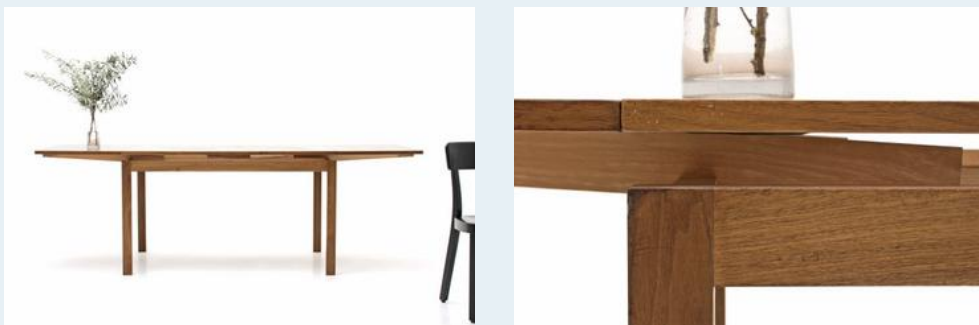

Auszugstisch

| | |
|--------------|--|
| Titel | Auszugstisch |
| Art.Nr. | 5400 |
| Beschreibung | Auszugstisch von Willy Guhl, Wohnhilfe. Entwurf 60er Jahre. Nussbaum furniert. Passende Stühle wären ebenfalls in verschiedenen Ausführungen erhältlich. |
| Designer | Guhl, Willy |
| Hersteller | unbekannt |
| Objektyp | Holztisch |
| Masse | B: 125 cm H: 74 cm T: 85 cm |