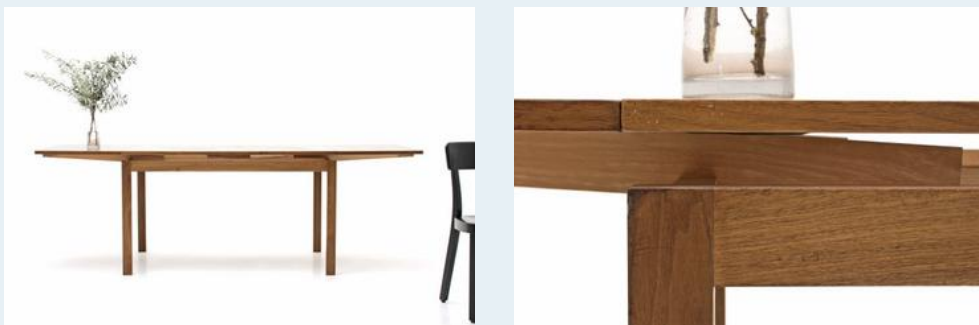

## Auszugstisch

Titel	Auszugstisch
Art.Nr.	5400
Beschreibung	Auszugstisch von Willy Guhl, Wohnhilfe. Entwurf 60er Jahre. Nussbaum furniert. Passende Stühle wären ebenfalls in verschiedenen Ausführungen erhältlich.
Designer	Guhl, Willy
Hersteller	unbekannt
Objektyp	Holztisch
Masse	B: 125 cm H: 74 cm T: 85 cm