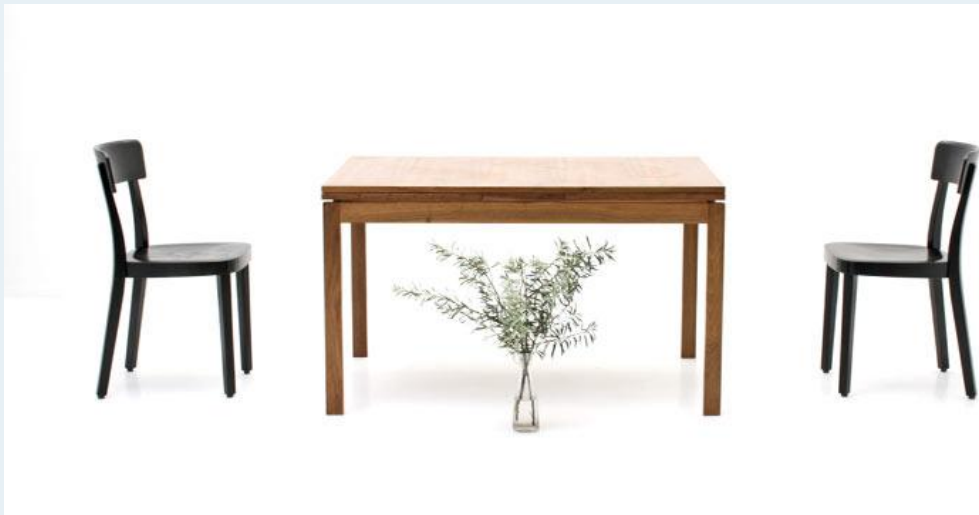

Auszugstisch

Titel	Auszugstisch
Art.Nr.	5400
Beschreibung	Auszugstisch von Willy Guhl, Wohnhilfe. Entwurf 60er Jahre. Nussbaum furniert. Passende Stühle wären ebenfalls in verschiedenen Ausführungen erhältlich.
Designer	Guhl, Willy
Hersteller	unbekannt
Objektyp	Holztisch
Masse	B: 125 cm H: 74 cm T: 85 cm