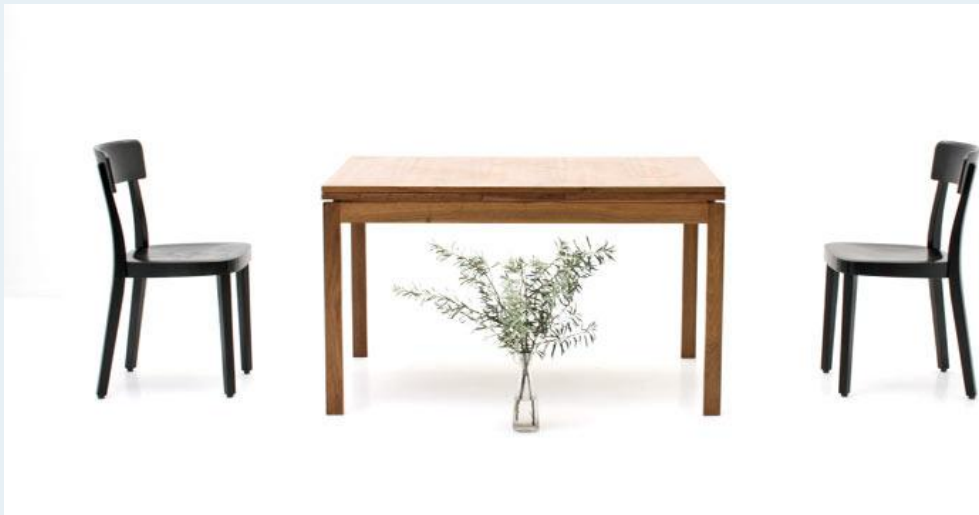

Auszugstisch

Titel	Auszugstisch
Art.Nr.	5400
Beschreibung	Auszugstisch von Willy Guhl, Wohnhilfe. Entwurf 60er Jahre. Nussbaum furniert. Passende Stühle wären ebenfalls in verschiedenen Ausführungen erhältlich.
Designer	Guhl, Willy
Hersteller	unbekannt
Objektyp	Holztisch
Masse	B: 125 cm H: 74 cm T: 85 cm