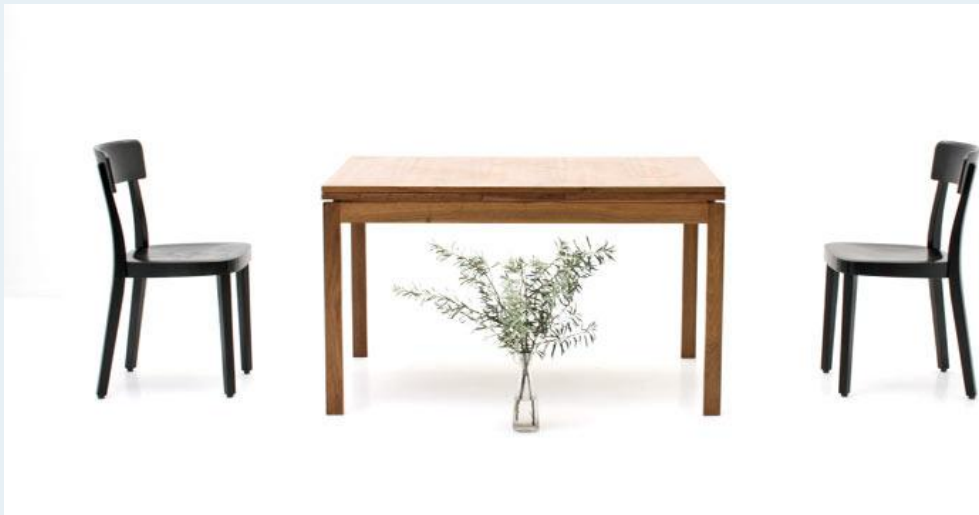

Auszugstisch

| | |
|--------------|--|
| Titel | Auszugstisch |
| Art.Nr. | 5400 |
| Beschreibung | Auszugstisch von Willy Guhl, Wohnhilfe. Entwurf 60er Jahre. Nussbaum furniert. Passende Stühle wären ebenfalls in verschiedenen Ausführungen erhältlich. |
| Designer | Guhl, Willy |
| Hersteller | unbekannt |
| Objektyp | Holztisch |
| Masse | B: 125 cm H: 74 cm T: 85 cm |