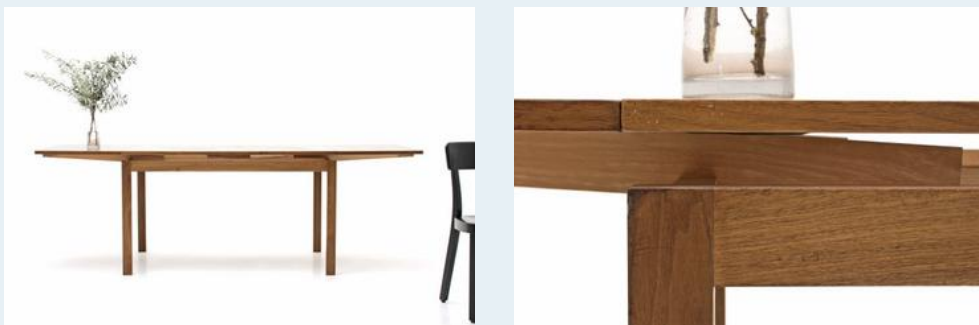

Auszugstisch

Titel	Auszugstisch
Art.Nr.	5400
Beschreibung	Auszugstisch von Willy Guhl, Wohnhilfe. Entwurf 60er Jahre. Nussbaum furniert. Passende Stühle wären ebenfalls in verschiedenen Ausführungen erhältlich.
Designer	Guhl, Willy
Hersteller	unbekannt
Objektyp	Holztisch
Masse	B: 125 cm H: 74 cm T: 85 cm