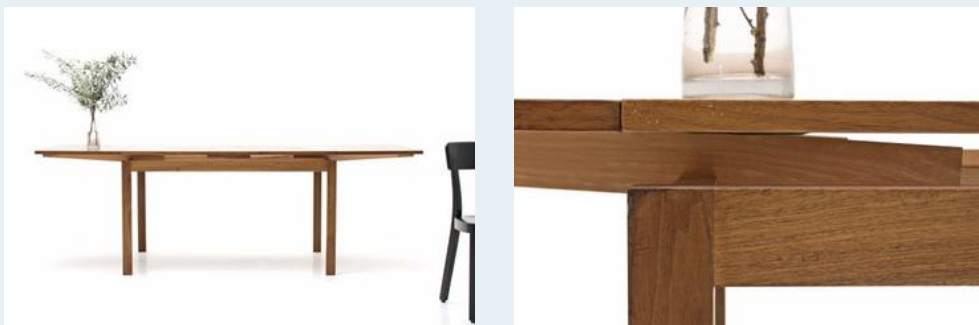

Auszugstisch

Titel	Auszugstisch
Art.Nr.	5400
Beschreibung	Auszugstisch von Willy Guhl, Wohnhilfe. Entwurf 60er Jahre. Nussbaum furniert. Passende Stühle wären ebenfalls in verschiedenen Ausführungen erhältlich.
Designer	Guhl, Willy
Hersteller	unbekannt
Objektyp	Holztisch
Masse	B: 125 cm H: 74 cm T: 85 cm