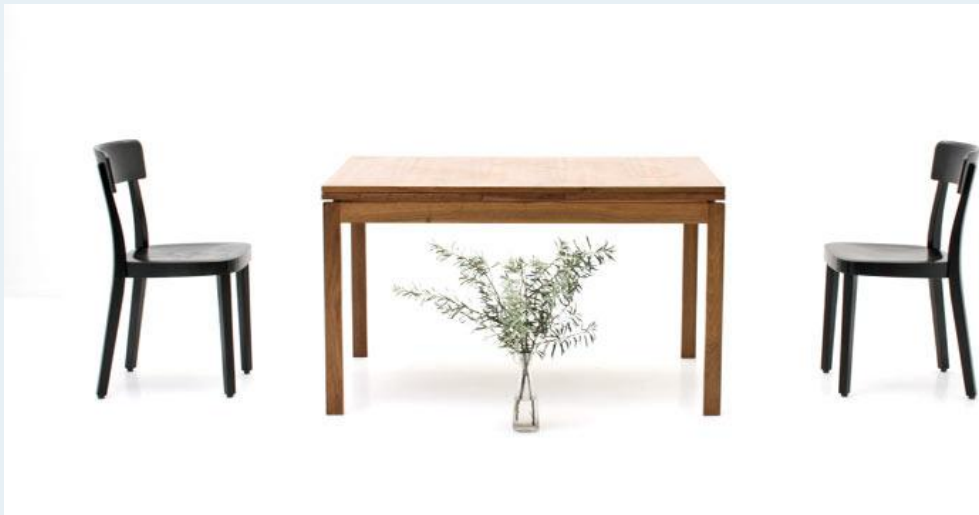

## Auszugstisch

Titel	Auszugstisch
Art.Nr.	5400
Beschreibung	Auszugstisch von Willy Guhl, Wohnhilfe. Entwurf 60er Jahre. Nussbaum furniert. Passende Stühle wären ebenfalls in verschiedenen Ausführungen erhältlich.
Designer	Guhl, Willy
Hersteller	unbekannt
Objektyp	Holztisch
Masse	B: 125 cm H: 74 cm T: 85 cm