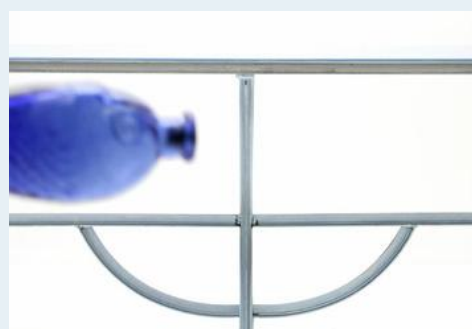

Gartentisch, Schmiedeisen

Titel	Gartentisch, Schmiedeisen
Art.Nr.	5401
Beschreibung	Wie früher doch neu in Zürich gefertigt. Die Schmiedeisentische können nach Wunsch gefertigt werden, bis 5 Meter. Sie bestimmen das Mass, die Farbe und die Verarbeitung. Wir beraten Sie gerne.
Designer	unbekannt
Hersteller	unbekannt
Objektyp	Gart.-Tisch
Masse	B: 350 cm H: 75 cm T: 75 cm
Stückpreis	0.00