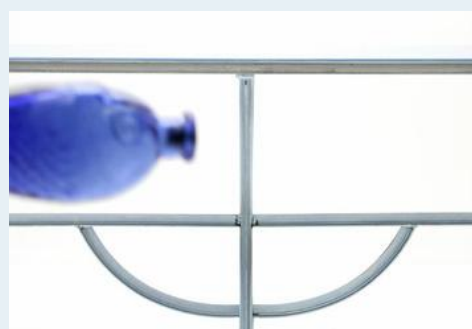

Gartentisch, Schmiedeisen

Titel	Gartentisch, Schmiedeisen
Art.Nr.	5401
Beschreibung	Wie früher doch neu in Zürich gefertigt. Die Schmiedeisentische können nach Wunsch gefertigt werden, bis 5 Meter. Sie bestimmen das Mass, die Farbe und die Verarbeitung. Wir beraten Sie gerne.
Designer	unbekannt
Hersteller	unbekannt
Objektyp	Gart.-Tisch
Masse	B: 350 cm H: 75 cm T: 75 cm
Stückpreis	0.00