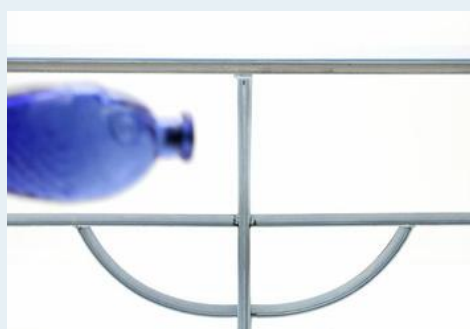

Gartentisch, Schmiedeisen

Titel	Gartentisch, Schmiedeisen
Art.Nr.	5401
Beschreibung	Wie früher doch neu in Zürich gefertigt. Die Schmiedeisentische können nach Wunsch gefertigt werden, bis 5 Meter. Sie bestimmen das Mass, die Farbe und die Verarbeitung. Wir beraten Sie gerne.
Designer	unbekannt
Hersteller	unbekannt
Objektyp	Gart.-Tisch
Masse	B: 350 cm H: 75 cm T: 75 cm
Stückpreis	0.00