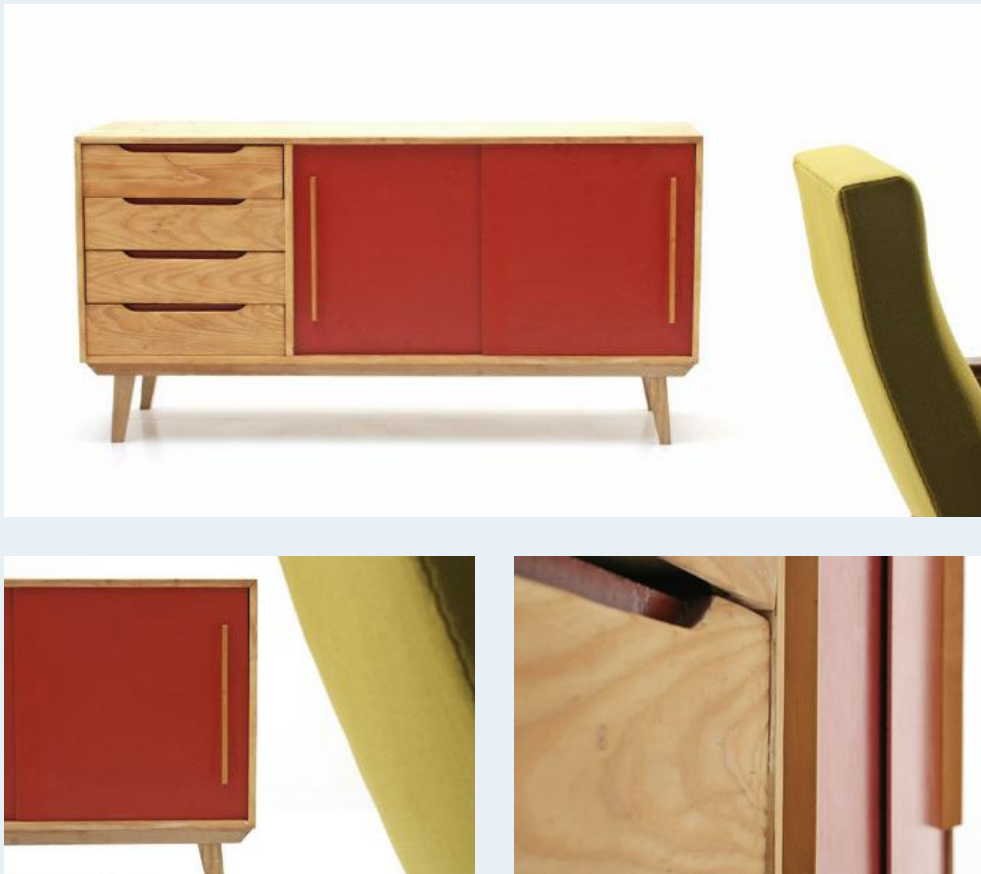

## Sideboard

Titel	Sideboard
Art.Nr.	5407
Beschreibung	Schlichtes Fichtenholz Sideborad der 50er, 60er Jahre. Mit roten Schieber und eingelegten Schubladengriffen. Schöne Patina, Oberflächen geölt.
Designer	unbekannt
Hersteller	unbekannt
Objektyp	Sideboard
Masse	B: 150 cm H: 76 cm T: 46 cm