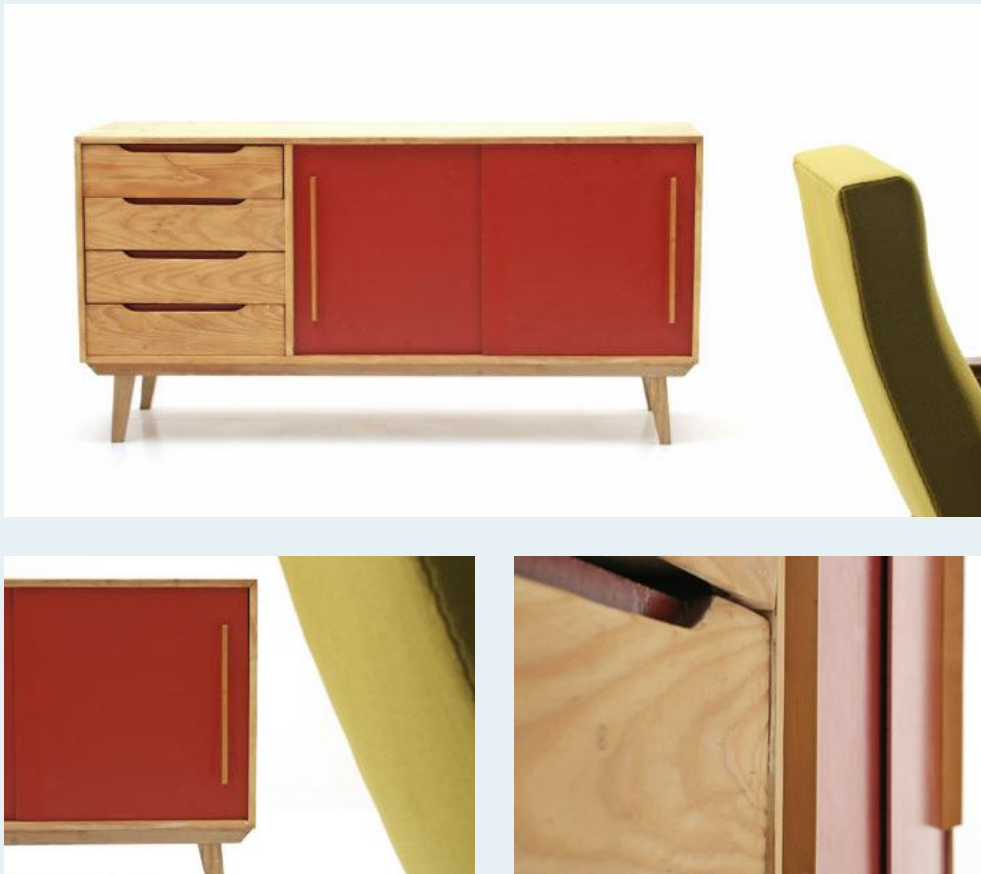

Sideboard

Titel	Sideboard
Art.Nr.	5407
Beschreibung	Schlichtes Fichtenholz Sideborad der 50er, 60er Jahre. Mit roten Schieber und eingelegten Schubladengriffen. Schöne Patina, Oberflächen geölt.
Designer	unbekannt
Hersteller	unbekannt
Objektyp	Sideboard
Masse	B: 150 cm H: 76 cm T: 46 cm