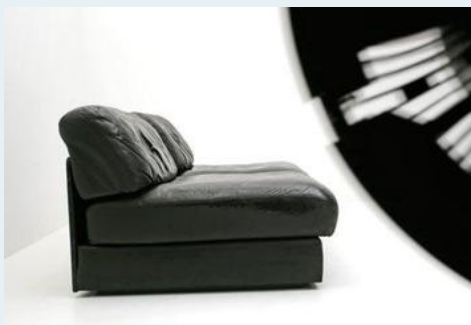

## DS 76 de Sede Sofa

Titel	DS 76 de Sede Sofa
Art.Nr.	5410
Beschreibung	2er-Sofa von de Sede. Ein Klassiker, aufgeklappt zum Gästebett umfunktioniert. Zustand gebraucht.
Designer	unbekannt
Hersteller	de Sede
Objekttyp	Leder-Sofas
Masse	B: 180 cm H: 70 cm T: 100 cm