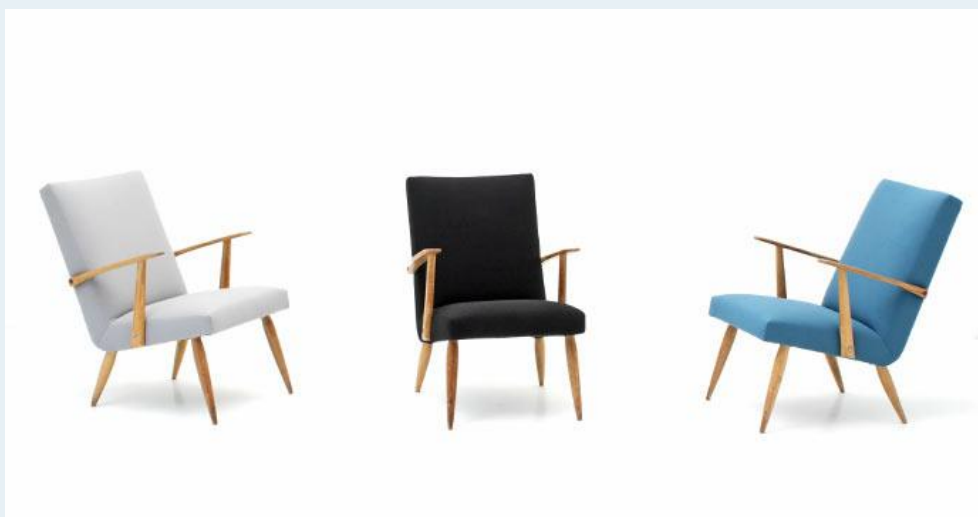

60er Jahre Sessel

Titel	60er Jahre Sessel
Art.Nr.	5412
Beschreibung	Klassische, im Design einfach gehaltene Sessel der 60er Jahre. Komplett neu gepolsterte und mit verschiedenfarbigem Kvadratstoff bezogen. (türkis verkauft)
Designer	unbekannt
Hersteller	unbekannt
Objektyp	Div.Sessel
Masse	B: 57 cm H: 80 cm T: 53 cm