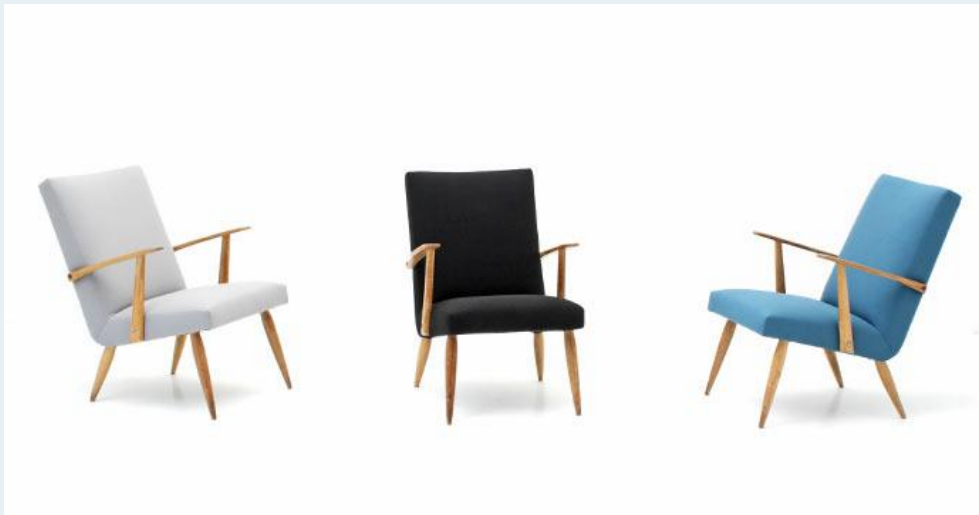

60er Jahre Sessel

Titel	60er Jahre Sessel
Art.Nr.	5412
Beschreibung	Klassische, im Design einfach gehaltene Sessel der 60er Jahre. Komplett neu gepolsterte und mit verschiedenfarbigem Kvadratstoff bezogen. (türkis verkauft)
Designer	unbekannt
Hersteller	unbekannt
Objekttyp	Div.Sessel
Masse	B: 57 cm H: 80 cm T: 53 cm