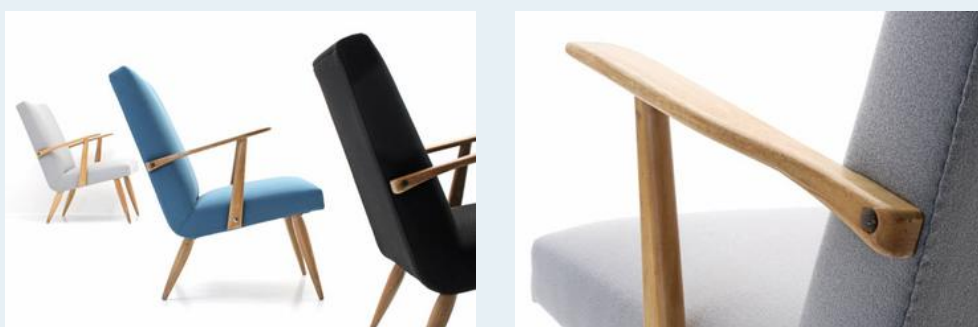

60er Jahre Sessel

Titel	60er Jahre Sessel
Art.Nr.	5412
Beschreibung	Klassische, im Design einfach gehaltene Sessel der 60er Jahre. Komplett neu gepolsterte und mit verschiedenfarbigem Kvadratstoff bezogen. (türkis verkauft)
Designer	unbekannt
Hersteller	unbekannt
Objektyp	Div.Sessel
Masse	B: 57 cm H: 80 cm T: 53 cm