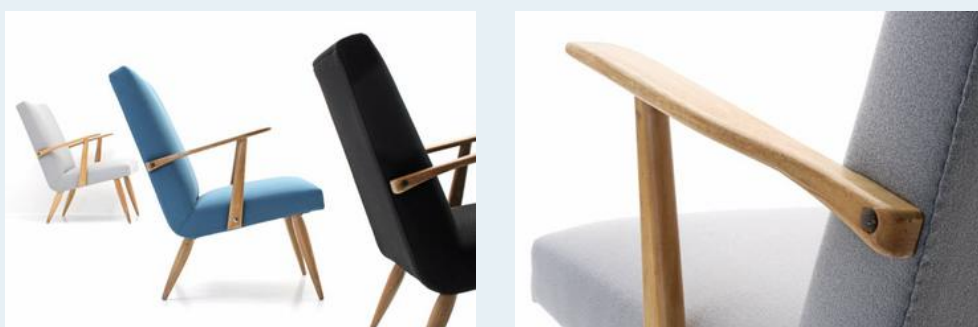

60er Jahre Sessel

Titel	60er Jahre Sessel
Art.Nr.	5412
Beschreibung	Klassische, im Design einfach gehaltene Sessel der 60er Jahre. Komplett neu gepolsterte und mit verschiedenfarbigem Kvadratstoff bezogen. (türkis verkauft)
Designer	unbekannt
Hersteller	unbekannt
Objektyp	Div.Sessel
Masse	B: 57 cm H: 80 cm T: 53 cm