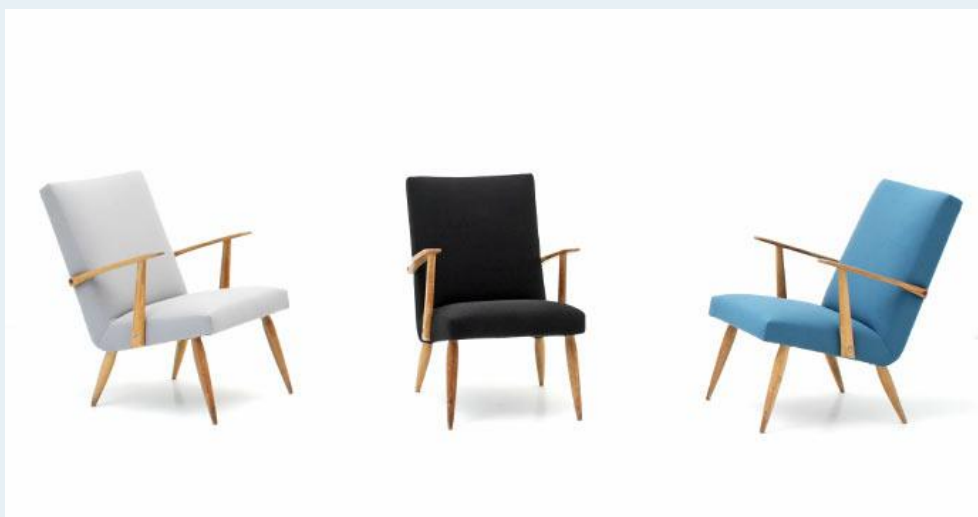

## 60er Jahre Sessel

Titel	60er Jahre Sessel
Art.Nr.	5412
Beschreibung	Klassische, im Design einfach gehaltene Sessel der 60er Jahre. Komplett neu gepolsterte und mit verschiedenfarbigem Kvadratstoff bezogen. (türkis verkauft)
Designer	unbekannt
Hersteller	unbekannt
Objekttyp	Div.Sessel
Masse	B: 57 cm H: 80 cm T: 53 cm