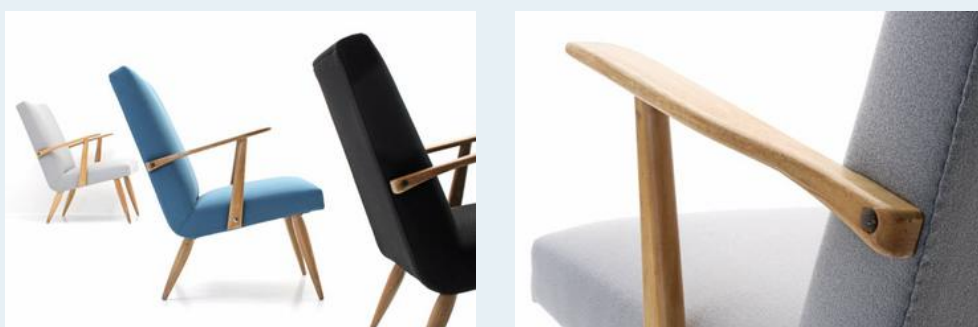

## 60er Jahre Sessel

Titel	60er Jahre Sessel
Art.Nr.	5412
Beschreibung	Klassische, im Design einfach gehaltene Sessel der 60er Jahre. Komplett neu gepolsterte und mit verschiedenfarbigem Kvadratstoff bezogen. (türkis verkauft)
Designer	unbekannt
Hersteller	unbekannt
Objekttyp	Div.Sessel
Masse	B: 57 cm H: 80 cm T: 53 cm