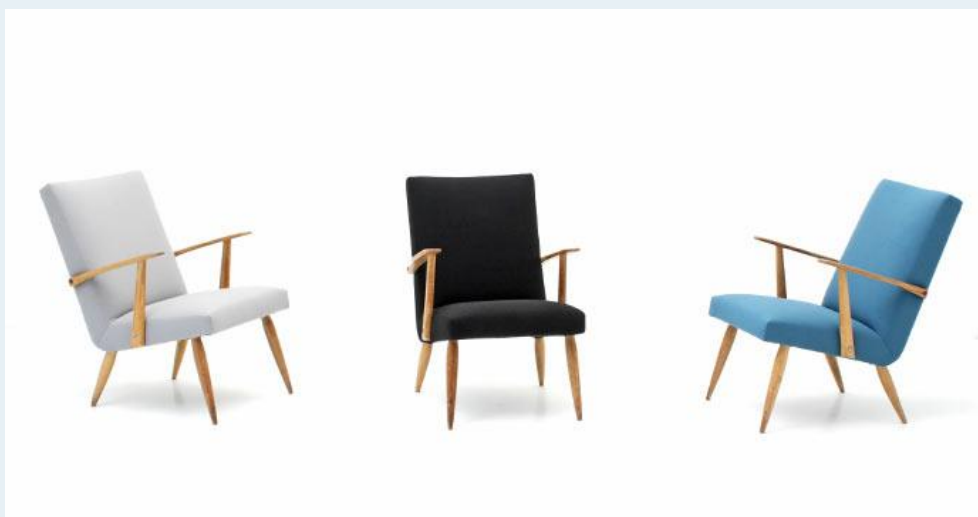

60er Jahre Sessel

Titel	60er Jahre Sessel
Art.Nr.	5412
Beschreibung	Klassische, im Design einfach gehaltene Sessel der 60er Jahre. Komplett neu gepolsterte und mit verschiedenfarbigem Kvadratstoff bezogen. (türkis verkauft)
Designer	unbekannt
Hersteller	unbekannt
Objektyp	Div.Sessel
Masse	B: 57 cm H: 80 cm T: 53 cm