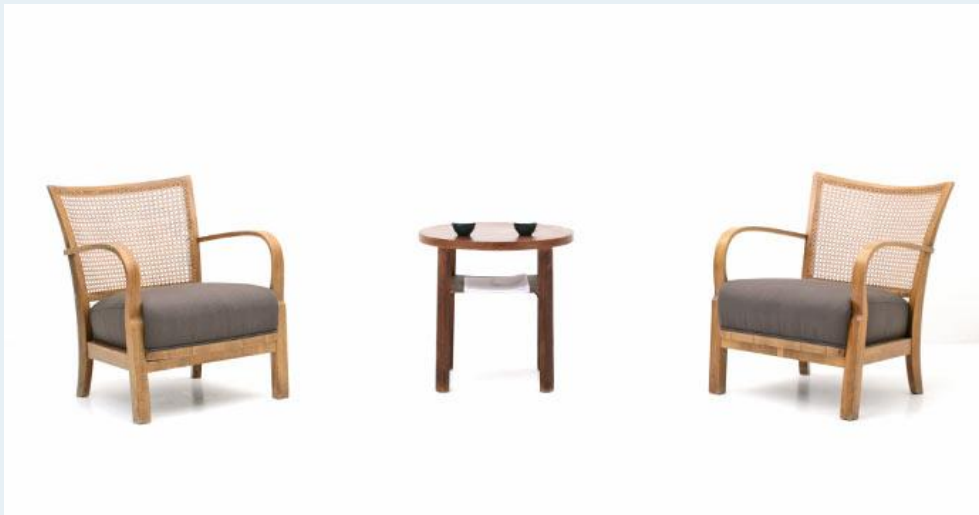

Lesesessel

Titel	Lesesessel
Art.Nr.	5414
Beschreibung	Sesselpaar der 20er, 30er Jahre. Hersteller unbekannt. Im Stile von Max E. Haefeli für horgenglarus. Geflochtener Rückenteil in gutem Zustand. Sitzflächen neu gepolstert.
Designer	unbekannt
Hersteller	unbekannt
Objekttyp	Div.Sessel
Masse	B: 64 cm H: 80 cm T: 57 cm