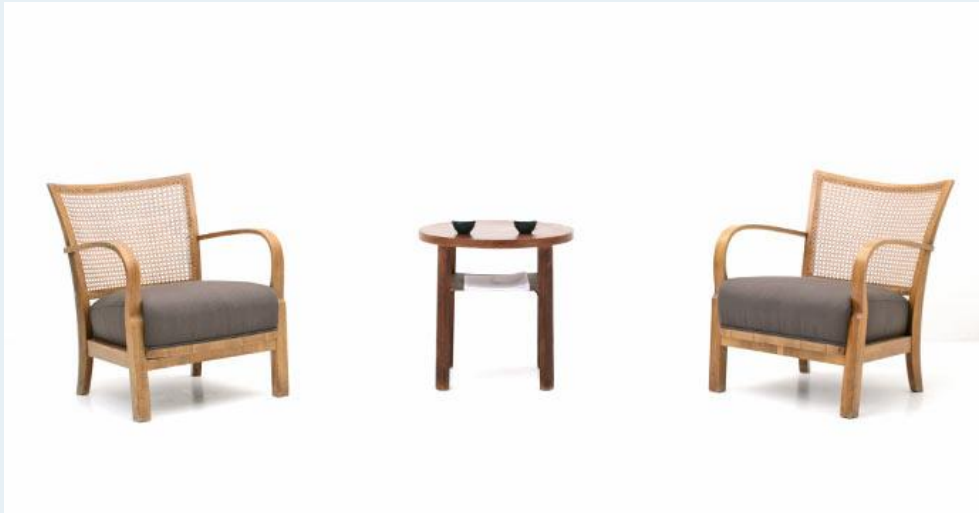

Lesesessel

Titel	Lesesessel
Art.Nr.	5414
Beschreibung	Sesselpaar der 20er, 30er Jahre. Hersteller unbekannt. Im Stile von Max E. Haefeli für Horgenglarus. Geflochtener Rückenteil in gutem Zustand. Sitzflächen neu gepolstert.
Designer	unbekannt
Hersteller	unbekannt
Objekttyp	Div.Sessel
Masse	B: 64 cm H: 80 cm T: 57 cm