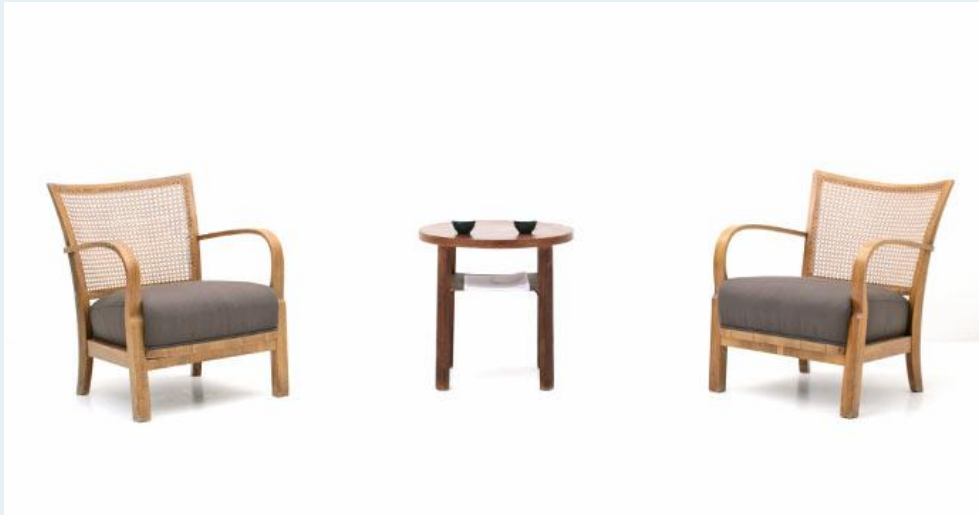

Lesesessel

Titel	Lesesessel
Art.Nr.	5414
Beschreibung	Sesselpaar der 20er, 30er Jahre. Hersteller unbekannt. Im Stile von Max E. Haefeli für horgenglarus. Geflochtener Rückenteil in gutem Zustand. Sitzflächen neu gepolstert.
Designer	unbekannt
Hersteller	unbekannt
Objekttyp	Div.Sessel
Masse	B: 64 cm H: 80 cm T: 57 cm