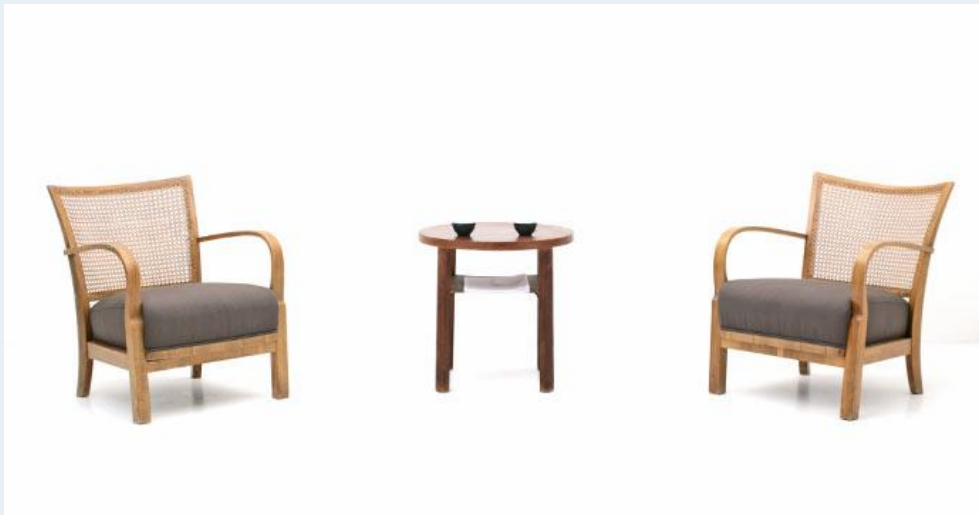

Lesesessel

Titel	Lesesessel
Art.Nr.	5414
Beschreibung	Sesselpaar der 20er, 30er Jahre. Hersteller unbekannt. Im Stile von Max E. Haefeli für Horgenglarus. Geflochtener Rückenteil in gutem Zustand. Sitzflächen neu gepolstert.
Designer	unbekannt
Hersteller	unbekannt
Objekttyp	Div.Sessel
Masse	B: 64 cm H: 80 cm T: 57 cm