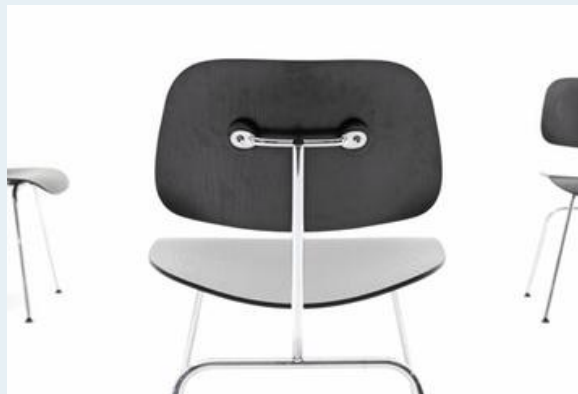

Eames Chair, DCM

Titel	Eames Chair, DCM
Art.Nr.	5424
Beschreibung	Stuhlset DCM (Dining Chair Metal) von Charles und Ray Eames, Entwurf um 1946, Plywood Möbelserie. 2er Set. Vitra Edition.
Designer	Eames, Ray & Charles
Hersteller	Vitra
Objektyp	Div.Stühle