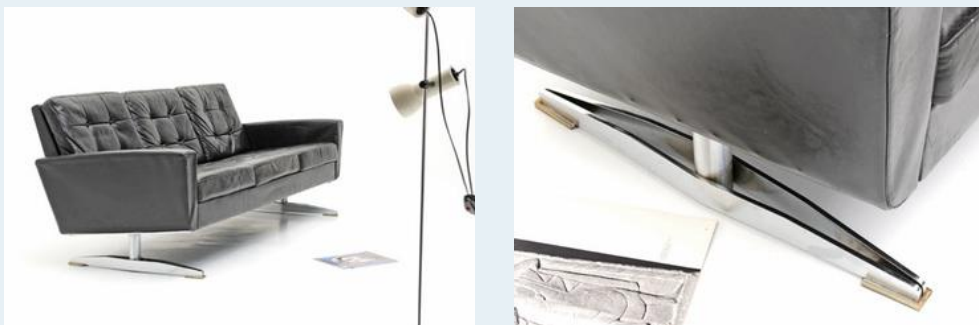

## Ledersofa

Titel	Ledersofa
Art.Nr.	5442
Beschreibung	Klassisches Ledersofa der frühen 60er Jahre. Gutes, zeitloses Design. Kapitonierte Kissen. Verchromte Stahlkuven. Gute Lederqualität.
Designer	unbekannt
Hersteller	unbekannt
Objektyp	Leder-Sofas
Masse	B: 190 cm H: 72 cm T: 76 cm