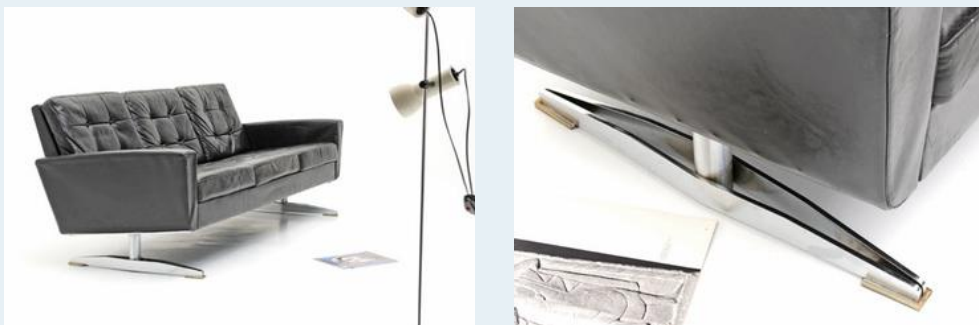

Ledersofa

Titel	Ledersofa
Art.Nr.	5442
Beschreibung	Klassisches Ledersofa der frühen 60er Jahre. Gutes, zeitloses Design. Kapitonierte Kissen. Verchromte Stahlkuven. Gute Lederqualität.
Designer	unbekannt
Hersteller	unbekannt
Objektyp	Leder-Sofas
Masse	B: 190 cm H: 72 cm T: 76 cm