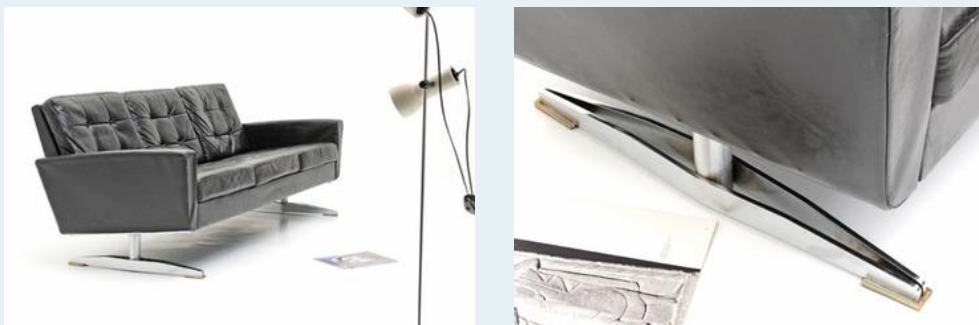

Ledersofa

Titel	Ledersofa
Art.Nr.	5442
Beschreibung	Klassisches Ledersofa der frühen 60er Jahre. Gutes, zeitloses Design. Kapitonierte Kissen. Verchromte Stahlkuven. Gute Lederqualität.
Designer	unbekannt
Hersteller	unbekannt
Objektyp	Leder-Sofas
Masse	B: 190 cm H: 72 cm T: 76 cm