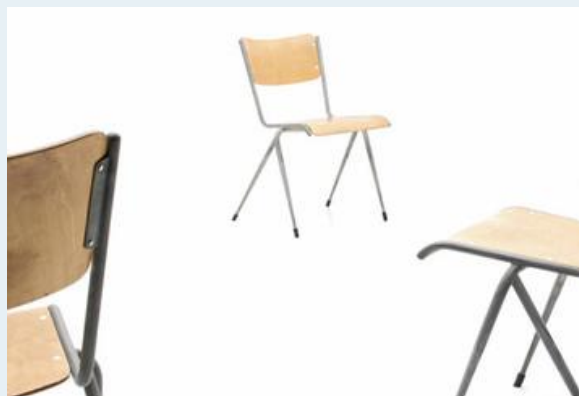

Stapelstuhl, Industrie Chic

Titel	Stapelstuhl, Industrie Chic
Art.Nr.	5457
Beschreibung	Formschöne Stapelstühle der 60er Jahre. Verzinkter Stahlrahmen und Formsperrholz. Eher niedrige Sitzhöhe. Hersteller : Sissach BL.
Designer	Werksentwurf
Hersteller	unbekannt
Objektyp	Div.Stühle
Stückpreis	175.00