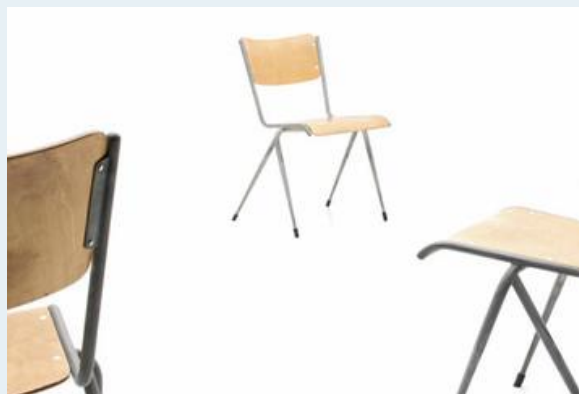

## Stapelstuhl, Industrie Chic

Titel	Stapelstuhl, Industrie Chic
Art.Nr.	5457
Beschreibung	Formschöne Stapelstühle der 60er Jahre. Verzinkter Stahlrahmen und Formsperrholz. Eher niedrige Sitzhöhe. Hersteller : Sissach BL.
Designer	Werksentwurf
Hersteller	unbekannt
Objektyp	Div.Stühle
Stückpreis	175.00