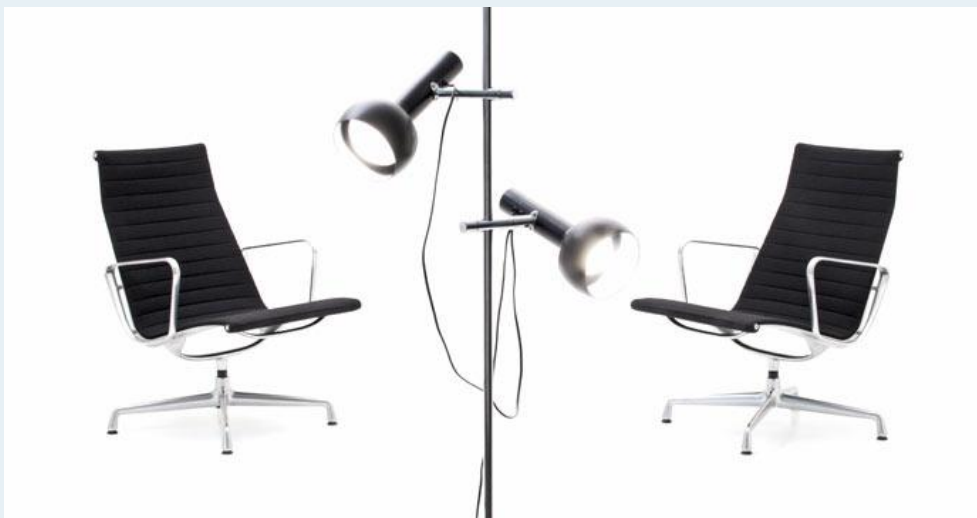

Eames Chair EA116

Titel	Eames Chair EA116
Art.Nr.	5458
Beschreibung	Einfacher, kleiner Loungechair von Vitra, Eames Aluchair Gruppe. Schwarzer Stoffbezug, Hopsack, verchromter Rahmen.
Designer	Eames, Ray & Charles
Hersteller	Vitra
Objektyp	Div.Sessel
Masse	B: 62 cm H: 90 cm T: 60 cm