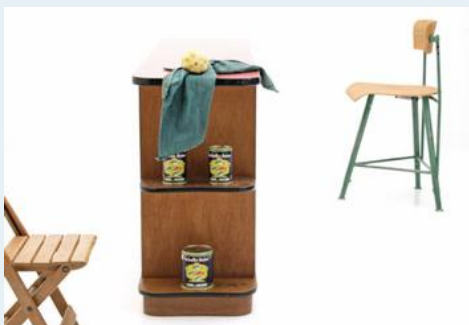

## Regal 50s

Titel	Regal 50s
Art.Nr.	5470
Beschreibung	Raumtrenner oder Sideboard. Das zweiseitig nutzbare Möbel, 50er, 60er Jahre, hat eine für diese Zeit klassische rote Kunstharz Oberfläche. Eingefasst mit schwarzem Kantenband.
Designer	unbekannt
Hersteller	unbekannt
Objektyp	Sideboard
Masse	B: 170 cm H: 74 cm T: 38 cm