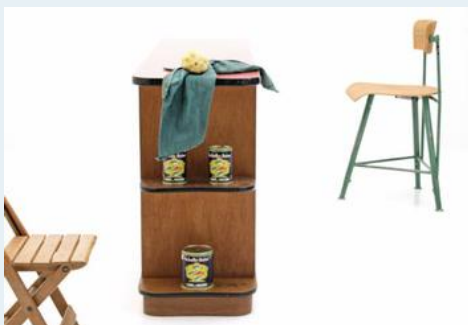

## Regal 50s

Titel	Regal 50s
Art.Nr.	5470
Beschreibung	Raumtrenner oder Sideboard. Das zweiseitig nutzbare Möbel, 50er, 60er Jahre, hat eine für diese Zeit klassische rote Kunstharz Oberfläche. Eingefasst mit schwarzem Kantenband.
Designer	unbekannt
Hersteller	unbekannt
Objektyp	Sideboard
Masse	B: 170 cm H: 74 cm T: 38 cm