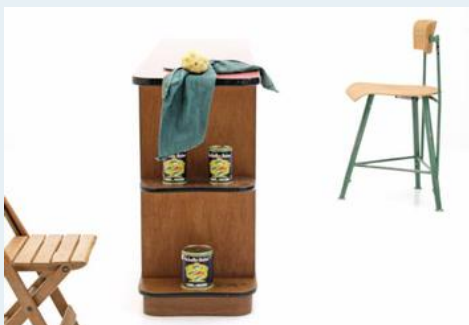

Regal 50s

Titel	Regal 50s
Art.Nr.	5470
Beschreibung	Raumtrenner oder Sideboard. Das zweiseitig nutzbare Möbel, 50er, 60er Jahre, hat eine für diese Zeit klassische rote Kunstharz Oberfläche. Eingefasst mit schwarzem Kantenband.
Designer	unbekannt
Hersteller	unbekannt
Objektyp	Sideboard
Masse	B: 170 cm H: 74 cm T: 38 cm