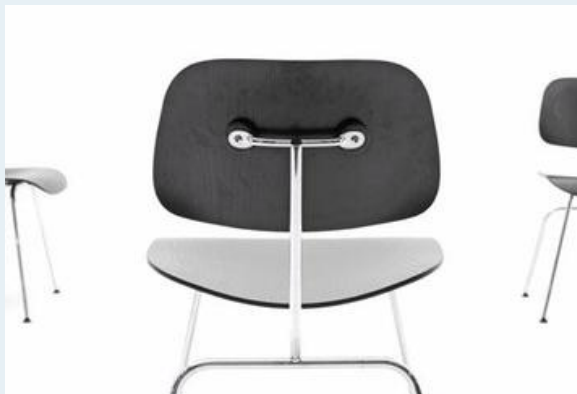

## Eames Chair, DCM

Titel	Eames Chair, DCM
Art.Nr.	5478
Beschreibung	Stuhlset DCM (Dining Chair Metal) von Charles und Ray Eames, Entwurf um 1946, Plywood Möbelserie. 2er Set. Vitra Edition.
Designer	Eames, Ray & Charles
Hersteller	Vitra
Objektyp	Div.Stühle