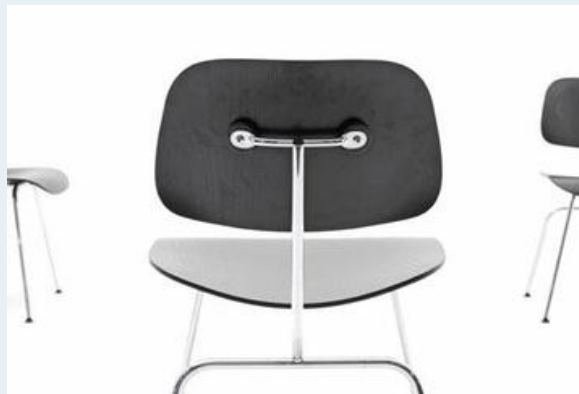

Eames Chair, DCM

Titel	Eames Chair, DCM
Art.Nr.	5478
Beschreibung	Stuhlset DCM (Dining Chair Metal) von Charles und Ray Eames, Entwurf um 1946, Plywood Möbelserie. 2er Set. Vitra Edition.
Designer	Eames, Ray & Charles
Hersteller	Vitra
Objektyp	Div.Stühle