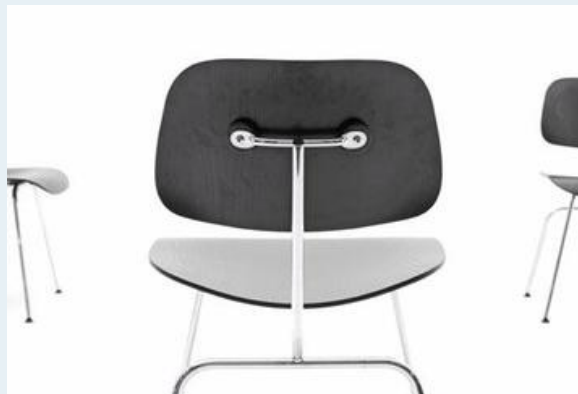

Eames Chair, DCM

Titel	Eames Chair, DCM
Art.Nr.	5478
Beschreibung	Stuhlset DCM (Dining Chair Metal) von Charles und Ray Eames, Entwurf um 1946, Plywood Möbelserie. 2er Set. Vitra Edition.
Designer	Eames, Ray & Charles
Hersteller	Vitra
Objektyp	Div.Stühle