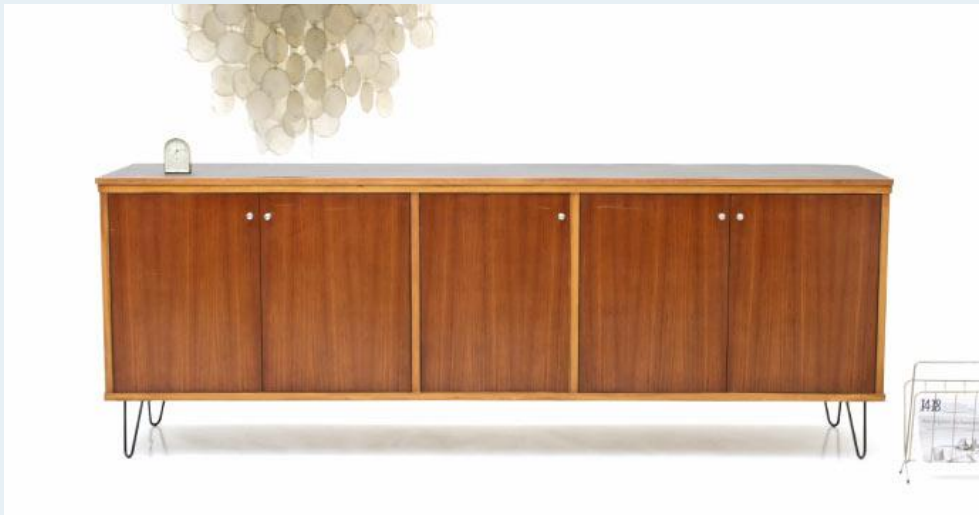

Sideboard

Titel	Sideboard
Art.Nr.	5485
Beschreibung	Grosses Sideboard mit neuer schwarzer Linoloberfläche. Innenleben ist mit Tablaren ausgestattet. Amerikanisches Nussbaumfurnier. Türen leicht bombiert.
Designer	unbekannt
Hersteller	unbekannt
Objektyp	Sideboard
Masse	B: 253 cm H: 92 cm T: 61 cm