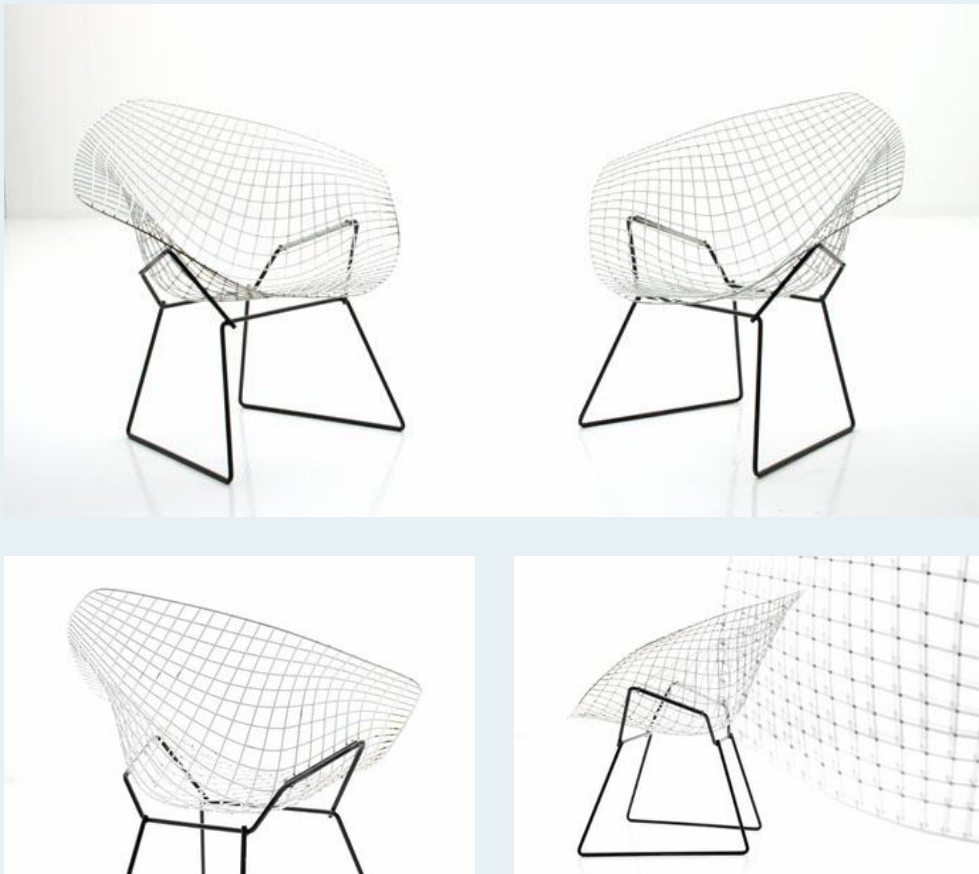

Diamond - Chair

Titel	Diamond - Chair
Art.Nr.	5497
Beschreibung	Die Diamond Chair Serie entstand während einer Zusammenarbeit mit dem Designer Ehepaar Eames. Der einzige Möbel Entwurf Bertoias, welcher hauptberuflich als Bildhauer tätig war. Hier eine Seltene original Farbkombination.
Designer	Bertoia, Harry
Hersteller	unbekannt
Objektyp	Div.Sessel
Masse	B: 83 cm H: 75 cm T: 70 cm
Stückpreis	890.00