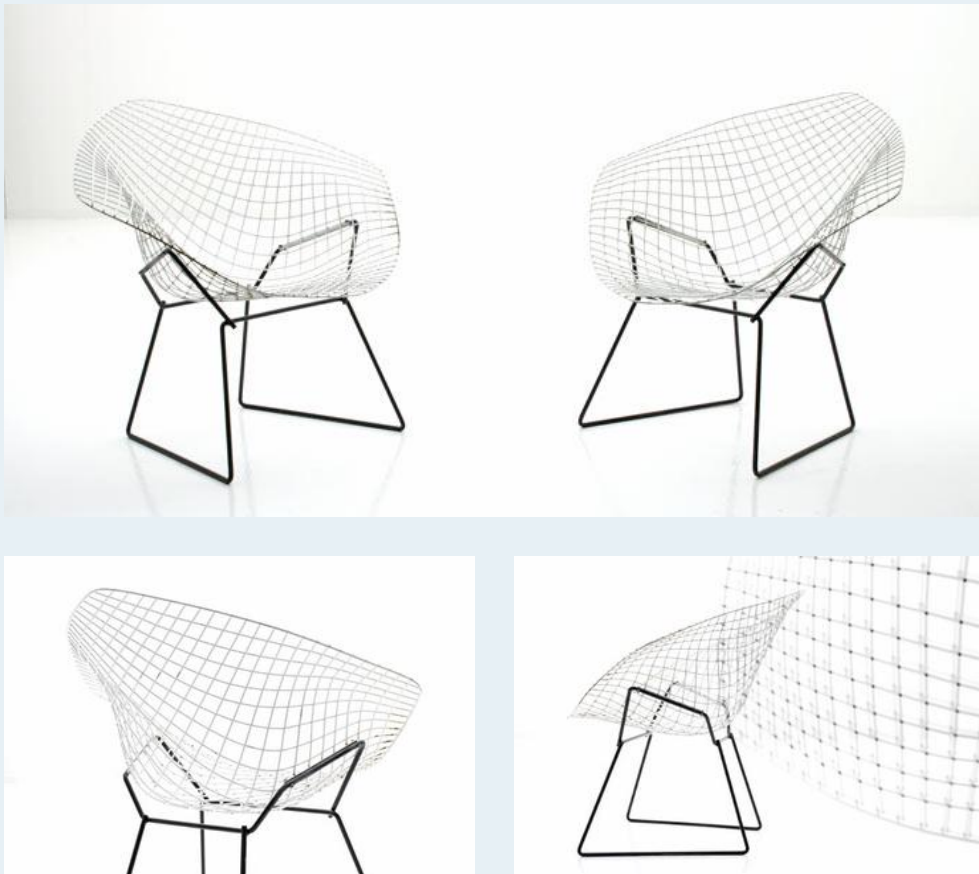

Diamond - Chair

| | |
|--------------|--|
| Titel | Diamond - Chair |
| Art.Nr. | 5497 |
| Beschreibung | Die Diamond Chair Serie entstand während einer Zusammenarbeit mit dem Designer Ehepaar Eames. Der einzige Möbel Entwurf Bertoiias, welcher hauptberuflich als Bildhauer tätig war. Hier eine Seltene original Farbkombination. |
| Designer | Bertoia, Harry |
| Hersteller | unbekannt |
| Objektyp | Div.Sessel |
| Masse | B: 83 cm H: 75 cm T: 70 cm |
| Stückpreis | 890.00 |