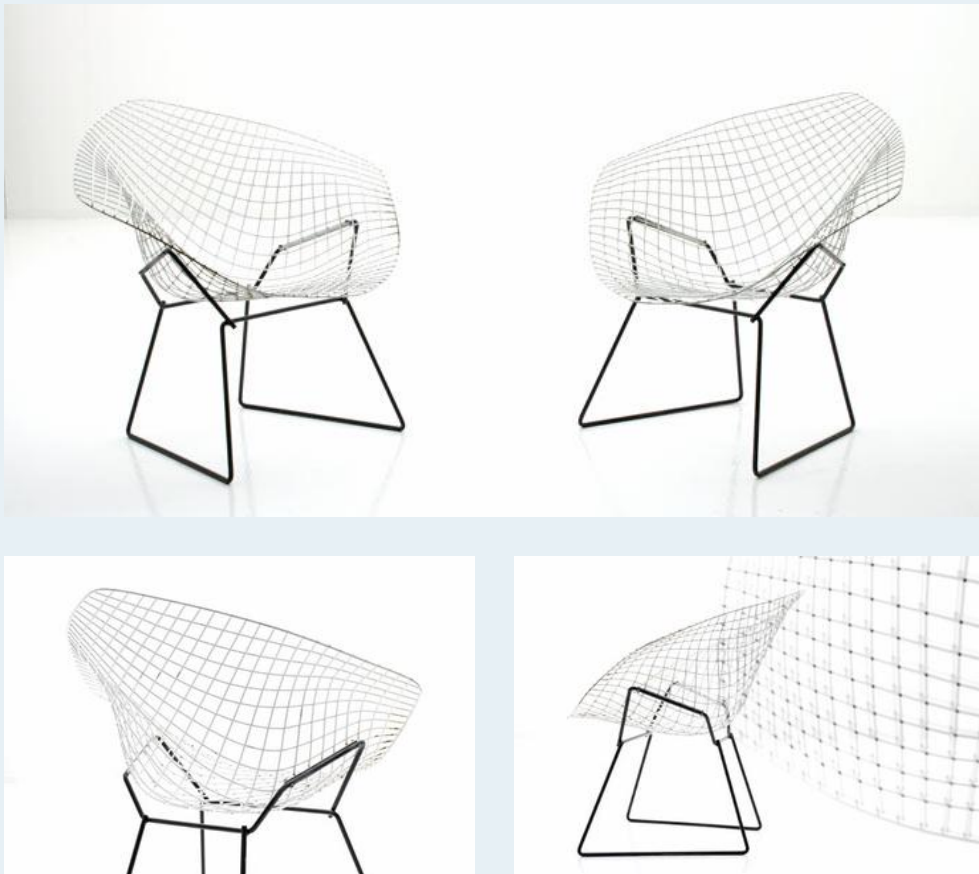

Diamond - Chair

Titel	Diamond - Chair
Art.Nr.	5497
Beschreibung	Die Diamond Chair Serie entstand während einer Zusammenarbeit mit dem Designer Ehepaar Eames. Der einzige Möbel Entwurf Bertoiias, welcher hauptberuflich als Bildhauer tätig war. Hier eine Seltene original Farbkombination.
Designer	Bertoia, Harry
Hersteller	unbekannt
Objektyp	Div.Sessel
Masse	B: 83 cm H: 75 cm T: 70 cm
Stückpreis	890.00