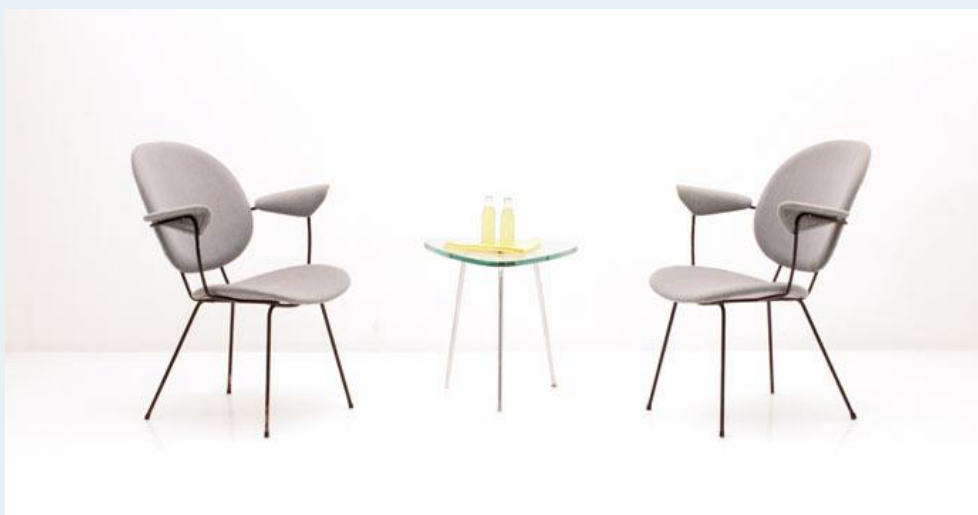

Sessel 50er Jahre Holland Gispén

Titel	Sessel 50er Jahre Holland Gispén
Art.Nr.	5509
Beschreibung	Blaugraue Sessel der 50er Jahre, Holland. Hersteller Gispén. Gestell aus vollem Stahlrohr, geschwärzt. Sehr guter Vintage Zustand.
Designer	unbekannt
Hersteller	Gispén
Objektyp	Div.Sessel
Masse	B: 70 cm H: 90 cm T: 60 cm
Stückpreis	620.00