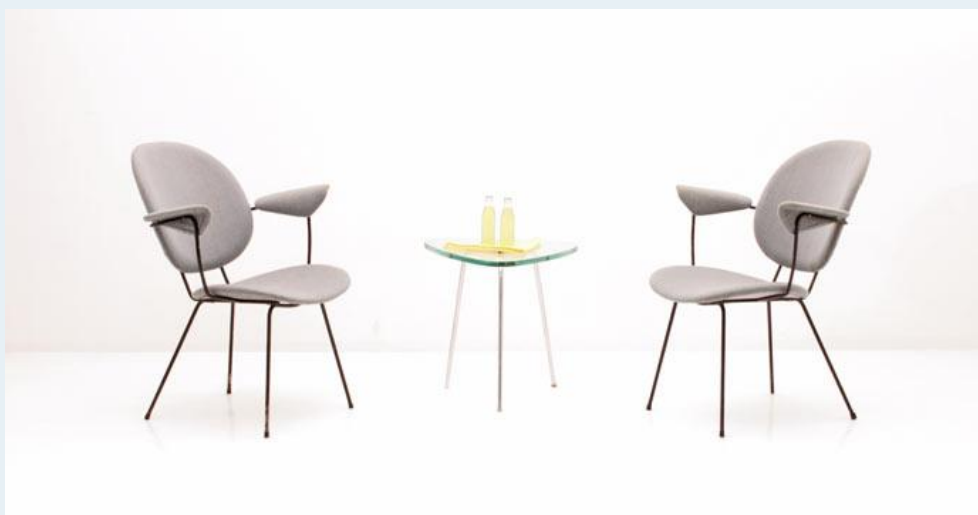

Sessel 50er Jahre Holland Gispén

Titel	Sessel 50er Jahre Holland Gispén
Art.Nr.	5509
Beschreibung	Blaugraue Sessel der 50er Jahre, Holland. Hersteller Gispén. Gestell aus vollem Stahlrohr, geschwärzt. Sehr guter Vintage Zustand.
Designer	unbekannt
Hersteller	Gispén
Objektyp	Div.Sessel
Masse	B: 70 cm H: 90 cm T: 60 cm
Stückpreis	620.00