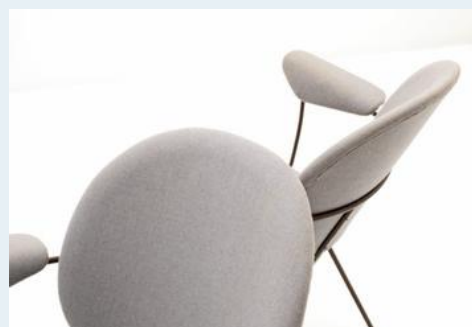

Sessel 50er Jahre Holland Gispén

Titel	Sessel 50er Jahre Holland Gispén
Art.Nr.	5509
Beschreibung	Blaugraue Sessel der 50er Jahre, Holland. Hersteller Gispén. Gestell aus vollem Stahlrohr, geschwärzt. Sehr guter Vintage Zustand.
Designer	unbekannt
Hersteller	Gispén
Objektyp	Div.Sessel
Masse	B: 70 cm H: 90 cm T: 60 cm
Stückpreis	620.00