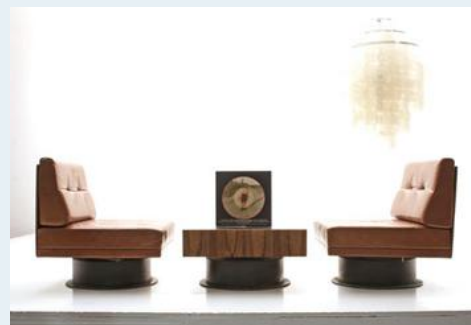

## 60s Sofa Kombi

Titel	60s Sofa Kombi
Art.Nr.	5514
Beschreibung	Vier modulare Sessel welche zu einem Sofa oder einer Sitzgruppe zusammengestellt werden können. Dazugehörend sind 2 Loungesessel die sich ebenfalls einfügen lassen.
Designer	unbekannt
Hersteller	unbekannt
Objekttyp	Leder-Sofas,Leder-Sessel
Masse	B: 65 cm H: 70 cm T: 67 cm