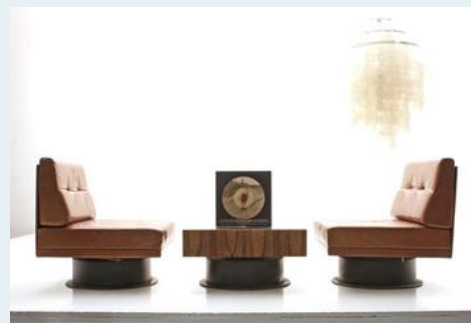

60s Sofa Kombi

Titel	60s Sofa Kombi
Art.Nr.	5514
Beschreibung	Vier modulare Sessel welche zu einem Sofa oder einer Sitzgruppe zusammengestellt werden können. Dazugehörend sind 2 Loungesessel die sich ebenfalls einfügen lassen.
Designer	unbekannt
Hersteller	unbekannt
Objekttyp	Leder-Sofas,Leder-Sessel
Masse	B: 65 cm H: 70 cm T: 67 cm