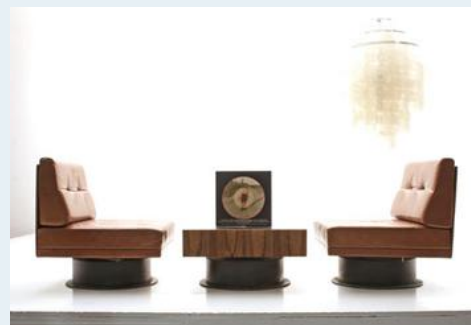

60s Sofa Kombi

Titel	60s Sofa Kombi
Art.Nr.	5514
Beschreibung	Vier modulare Sessel welche zu einem Sofa oder einer Sitzgruppe zusammengestellt werden können. Dazugehörend sind 2 Loungetische die sich ebenfalls einfügen lassen.
Designer	unbekannt
Hersteller	unbekannt
Objekttyp	Leder-Sofas,Leder-Sessel
Masse	B: 65 cm H: 70 cm T: 67 cm