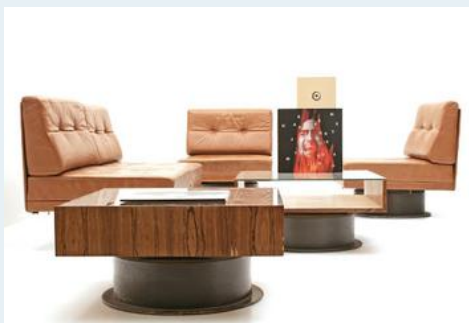

60s Sofa Kombi

Titel	60s Sofa Kombi
Art.Nr.	5514
Beschreibung	Vier modulare Sessel welche zu einem Sofa oder einer Sitzgruppe zusammengestellt werden können. Dazugehörend sind 2 Loungesessel die sich ebenfalls einfügen lassen.
Designer	unbekannt
Hersteller	unbekannt
Objekttyp	Leder-Sofas,Leder-Sessel
Masse	B: 65 cm H: 70 cm T: 67 cm