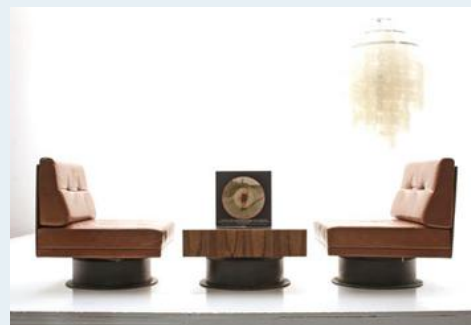

60s Sofa Kombi

Titel	60s Sofa Kombi
Art.Nr.	5514
Beschreibung	Vier modulare Sessel welche zu einem Sofa oder einer Sitzgruppe zusammengestellt werden können. Dazugehörend sind 2 Loungetische die sich ebenfalls einfügen lassen.
Designer	unbekannt
Hersteller	unbekannt
Objekttyp	Leder-Sofas,Leder-Sessel
Masse	B: 65 cm H: 70 cm T: 67 cm