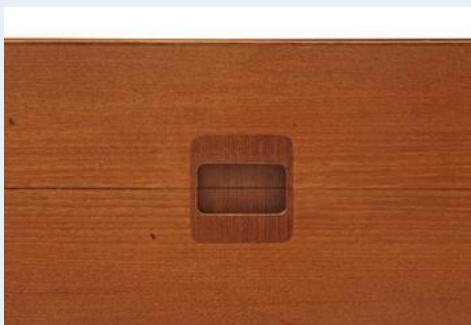

Sideboard

Titel	Sideboard
Art.Nr.	5521
Beschreibung	SWISS FORM, 60er Jahre Elegantes Swissteak Sideboard in wunderschönem Zustand. Links mit Tablaren und rechts mit Auszugsschubladen ausgestattet.
Designer	unbekannt
Hersteller	unbekannt
Objektyp	Sideboard
Masse	B: 220 cm H: 85 cm T: 47 cm