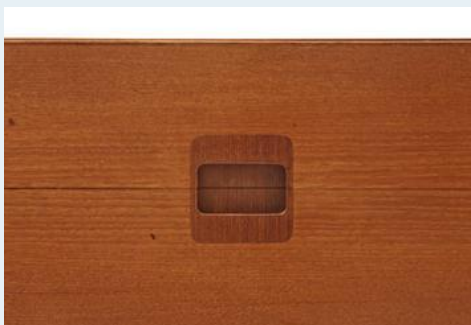

## Sideboard

Titel	Sideboard
Art.Nr.	5521
Beschreibung	SWISS FORM, 60er Jahre Elegantes Swissteak Sideboard in wunderschönem Zustand. Links mit Tablaren und rechts mit Auszugsschubladen ausgestattet.
Designer	unbekannt
Hersteller	unbekannt
Objektyp	Sideboard
Masse	B: 220 cm H: 85 cm T: 47 cm