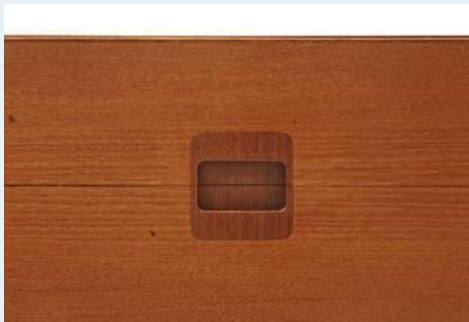

Sideboard

Titel	Sideboard
Art.Nr.	5521
Beschreibung	SWISS FORM, 60er Jahre Elegantes Swissteak Sideboard in wunderschönem Zustand. Links mit Tablaren und rechts mit Auszugsschubladen ausgestattet.
Designer	unbekannt
Hersteller	unbekannt
Objektyp	Sideboard
Masse	B: 220 cm H: 85 cm T: 47 cm