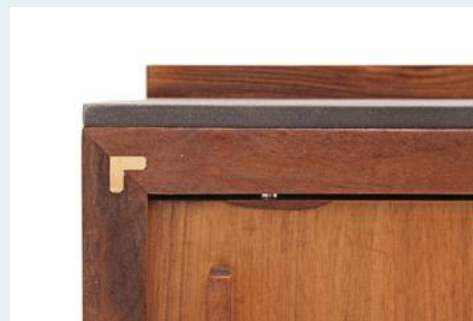

Sideboard

Titel	Sideboard
Art.Nr.	5593
Beschreibung	Geradliniges 60er Jahre Sideboard mit Schiebetüren bietet Stauraum für jegwelche Errungenschaften. Auch dieses Möbel wurde in unserer Schreinerei liebevoll aufbereitet.
Designer	unbekannt
Hersteller	unbekannt
Objektyp	Sideboard
Masse	B: 271 cm H: 100 cm T: 45 cm