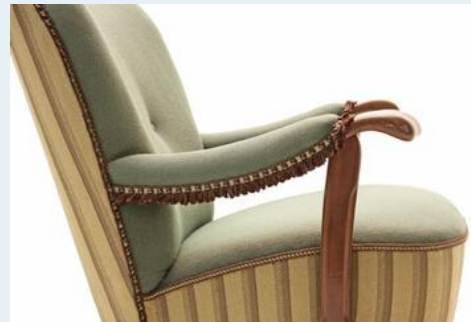

Nierensofa Ensemble

Titel	Nierensofa Ensemble
Art.Nr.	5614
Beschreibung	Sofa-Ensemble mit schöner Farbkombination und knuffigen Details. Wunderschöne Nierenform aus den 1950er Jahren. Klassische Polsterarbeit. Gereinigt und Aufbereitet.
Designer	unbekannt
Hersteller	unbekannt
Objektyp	Div.Sofas
Masse	B: 175 cm H: 81 cm T: 75 cm
Setpreis	2750.00