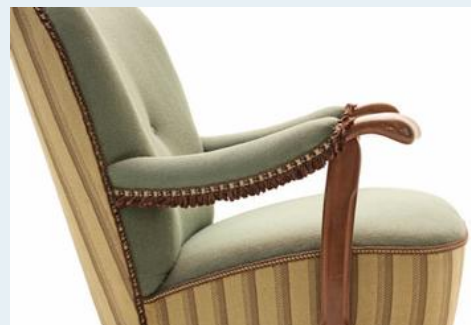

Nierensofa Ensemble

Titel	Nierensofa Ensemble
Art.Nr.	5614
Beschreibung	Sofa-Ensemble mit schöner Farbkombination und knuffigen Details. Wunderschöne Nierenform aus den 1950er Jahren. Klassische Polsterarbeit. Gereinigt und Aufbereitet.
Designer	unbekannt
Hersteller	unbekannt
Objekttyp	Div.Sofas
Masse	B: 175 cm H: 81 cm T: 75 cm
Setpreis	2750.00