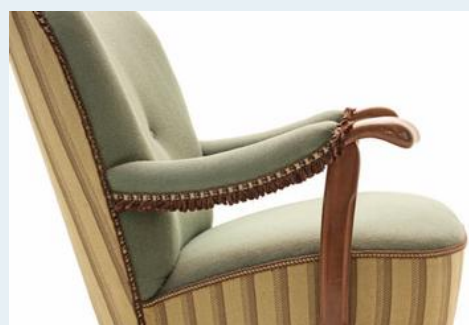

Nierensofa Ensemble

Titel	Nierensofa Ensemble
Art.Nr.	5614
Beschreibung	Sofa-Ensemble mit schöner Farbkombination und knuffigen Details. Wunderschöne Nierenform aus den 1950er Jahren. Klassische Polsterarbeit. Gereinigt und Aufbereitet.
Designer	unbekannt
Hersteller	unbekannt
Objekttyp	Div.Sofas
Masse	B: 175 cm H: 81 cm T: 75 cm
Setpreis	2750.00