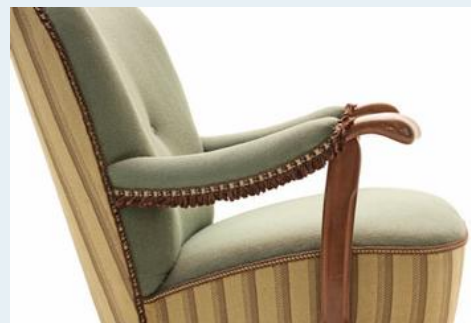

Nierensofa Ensemble

Titel	Nierensofa Ensemble
Art.Nr.	5614
Beschreibung	Sofa-Ensemble mit schöner Farbkombination und knuffigen Details. Wunderschöne Nierenform aus den 1950er Jahren. Klassische Polsterarbeit. Gereinigt und Aufbereitet.
Designer	unbekannt
Hersteller	unbekannt
Objekttyp	Div.Sofas
Masse	B: 175 cm H: 81 cm T: 75 cm
Setpreis	2750.00