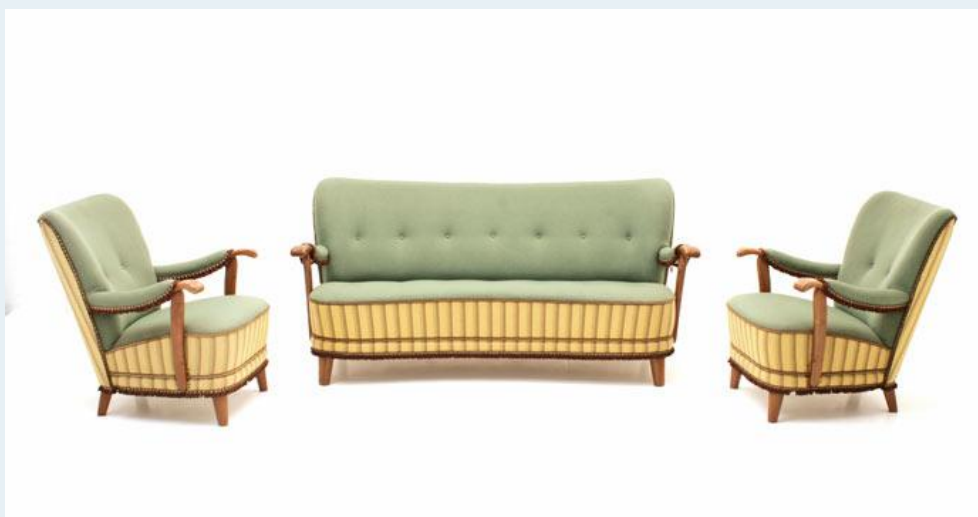

Nierensofa Ensemble

Titel	Nierensofa Ensemble
Art.Nr.	5614
Beschreibung	Sofa-Ensemble mit schöner Farbkombination und knuffigen Details. Wunderschöne Nierenform aus den 1950er Jahren. Klassische Polsterarbeit. Gereinigt und Aufbereitet.
Designer	unbekannt
Hersteller	unbekannt
Objekttyp	Div.Sofas
Masse	B: 175 cm H: 81 cm T: 75 cm
Setpreis	2750.00