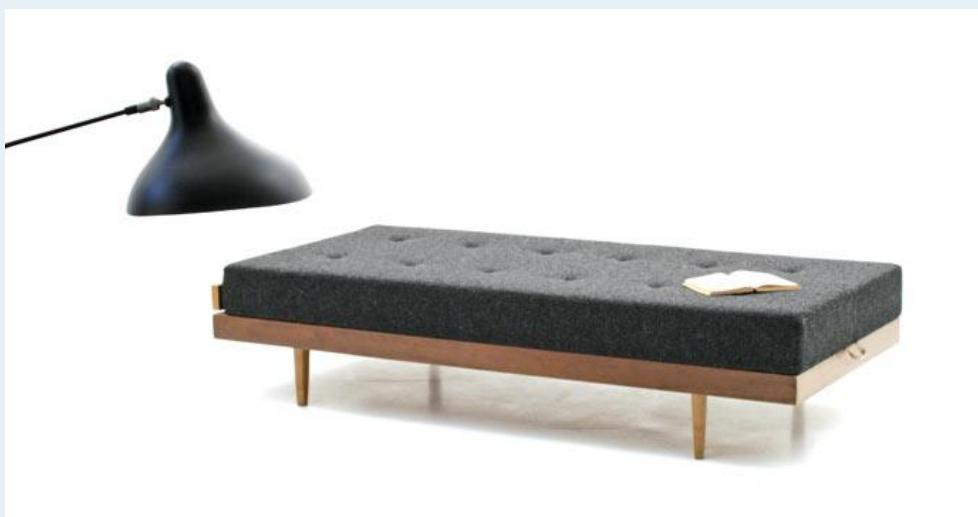

Daybed, Bettrahmen

Titel	Daybed, Bettrahmen
Art.Nr.	5634
Beschreibung	Einfacher Holzbettrahmen, als Daybed einsetzbar. Matraze kann über uns bei Embru in verschiedenen Farben bestellt werden, oder vom Käufer selbst organisiert werden.
Designer	unbekannt
Hersteller	unbekannt
Objekttyp	Div.Sofas
Masse	B: 195 cm H: 43 cm T: 95 cm