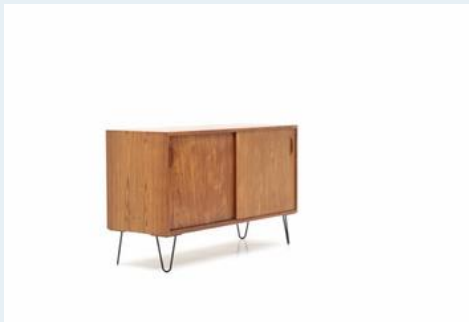

## Sideboard

Titel	Sideboard
Art.Nr.	5645
Beschreibung	Kleines restauriertes Teak Sideboard. Innen mit Tablaren bestückt, schöne Holzmaserung. Denmark 1950s, Hersteller, Design Kibaek - Roelen.
Designer	unbekannt
Hersteller	unbekannt
Objektyp	Sideboard
Masse	B: 120 cm H: 75 cm T: 45 cm