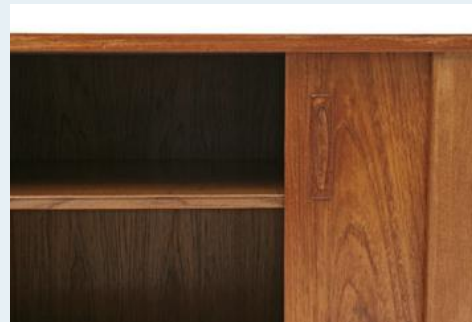

Sideboard

| | |
|--------------|--|
| Titel | Sideboard |
| Art.Nr. | 5645 |
| Beschreibung | Kleines restauriertes Teak Sideboard. Innen mit Tablaren bestückt, schöne Holzmaserung. Denmark 1950s, Hersteller, Design Kibaek - Roelen. |
| Designer | unbekannt |
| Hersteller | unbekannt |
| Objektyp | Sideboard |
| Masse | B: 120 cm H: 75 cm T: 45 cm |