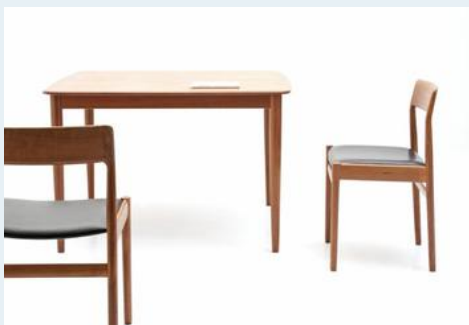

Dänischer Auszugstisch, Rosengren Hansen

| | |
|--------------|----------------------------------------------------------------------------------------------------------------------------------------------------------------------------|
| Titel | Dänischer Auszugstisch, Rosengren Hansen |
| Art.Nr. | 5647 |
| Beschreibung | Dänischer Auszugstisch der 50er Jahre. Teaktisch von Rosengren Hansen Design Denmark 1950s. Inkl. 2 Verlängerungen eine wird elegant im Tisch verstaut. Stuhlset verkauft! |
| Designer | unbekannt |
| Hersteller | unbekannt |
| Objektyp | Holztisch |
| Masse | B: 112 cm H: 73 cm T: 112 cm |
| Setpreis | 2650.00 |