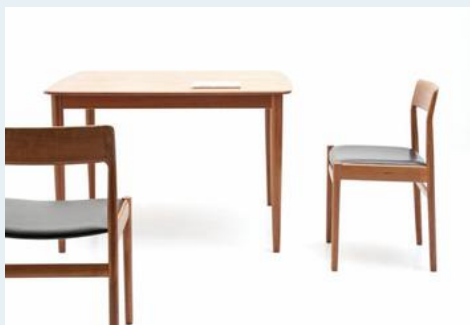

## Dänisches Tischensemble

Titel	Dänisches Tischensemble
Art.Nr.	5647
Beschreibung	Schönes Tischensemble, Teaktisch von Rosenberg Hansen Design Denmark 1950s. Inkl. 2 Verlängerungen eine wird elegant im Tisch verstaut. 6er Stuhlset, Teak, Johannes Norgaard, 50er Jahre, Denmark. Sitzfläche mit schwarzem Leder.
Designer	unbekannt
Hersteller	unbekannt
Objektyp	Holztisch
Masse	B: 112 cm H: 73 cm T: 112 cm
Setpreis	2650.00