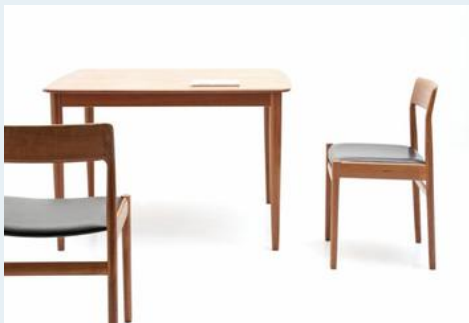

Dänischer Auszugstisch, Rosengren Hansen

Titel	Dänischer Auszugstisch, Rosengren Hansen
Art.Nr.	5647
Beschreibung	Dänischer Auszugstisch der 50er Jahre. Teaktisch von Rosengren Hansen Design Denmark 1950s. Inkl. 2 Verlängerungen eine wird elegant im Tisch verstaut. Stuhlset verkauft!
Designer	unbekannt
Hersteller	unbekannt
Objektyp	Holztisch
Masse	B: 112 cm H: 73 cm T: 112 cm
Setpreis	2650.00