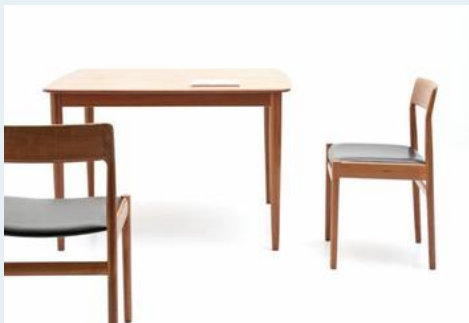

Dänischer Auszugstisch, Rosengren Hansen

Titel	Dänischer Auszugstisch, Rosengren Hansen
Art.Nr.	5647
Beschreibung	Dänischer Auszugstisch der 50er Jahre. Teaktisch von Rosengren Hansen Design Denmark 1950s. Inkl. 2 Verlängerungen eine wird elegant im Tisch verstaut. Stuhlset verkauft!
Designer	unbekannt
Hersteller	unbekannt
Objektyp	Div.Tische
Masse	B: 112 cm H: 73 cm T: 112 cm
Setpreis	2450.00