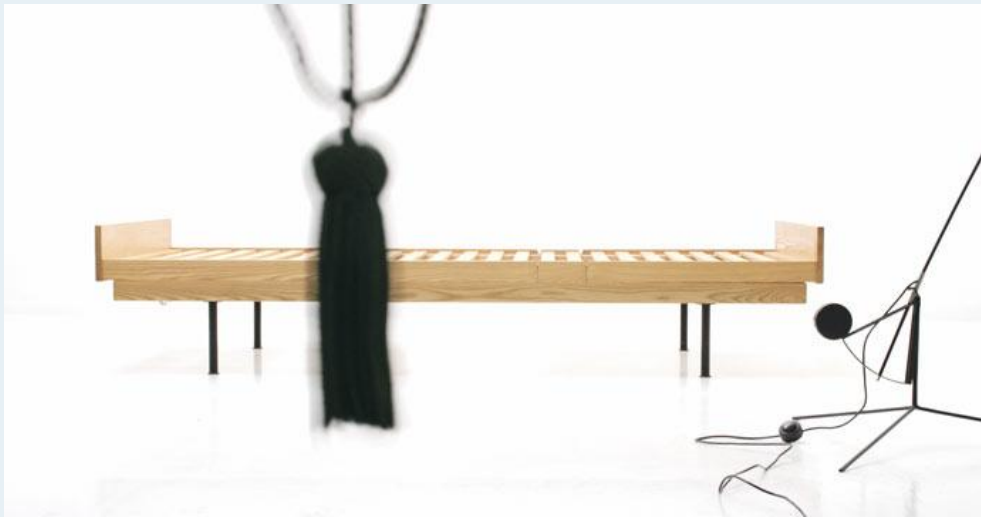

Schweizer Bett

Titel	Schweizer Bett
Art.Nr.	5677
Beschreibung	Schlichtes Bettgestell der 1960er Jahre aus massivem Ahorn von Aermo Zürich. Fuss und Kopfteil vielseitig verstellbar.
Designer	unbekannt
Hersteller	unbekannt
Objektyp	Diverses (gr.)
Masse	B: 204 cm H: 44 cm T: 90 cm