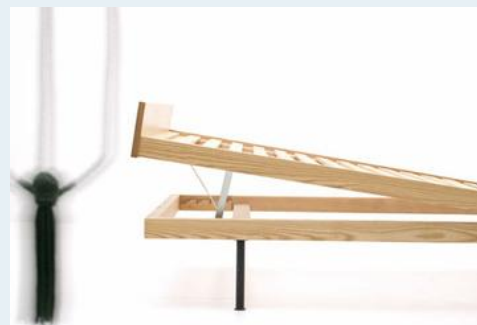

Schweizer Bett

Titel	Schweizer Bett
Art.Nr.	5677
Beschreibung	Schlichtes Bettgestell der 1960er Jahre aus massivem Ahorn von Aermo Zürich. Fuss und Kopfteil vielseitig verstellbar.
Designer	unbekannt
Hersteller	unbekannt
Objektyp	Diverses (gr.)
Masse	B: 204 cm H: 44 cm T: 90 cm