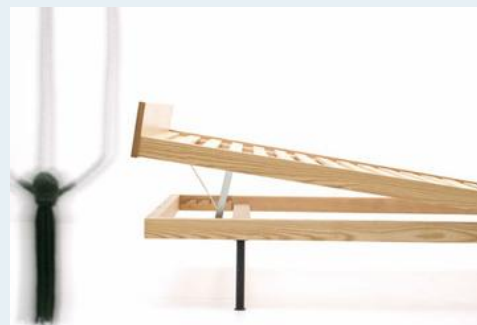

## Schweizer Bett

|              |  |
|--------------|--|
| Titel        | Schweizer Bett   |
| Art.Nr.      | 5677   |
| Beschreibung | Schlichtes Bettgestell der 1960er Jahre aus massivem Ahorn von Aermo Zürich. Fuss und Kopfteil vielseitig verstellbar. |
| Designer     | unbekannt  |
| Hersteller   | unbekannt  |
| Objektyp     | Diverses (gr.)   |
| Masse        | B: 204 cm H: 44 cm T: 90 cm  |