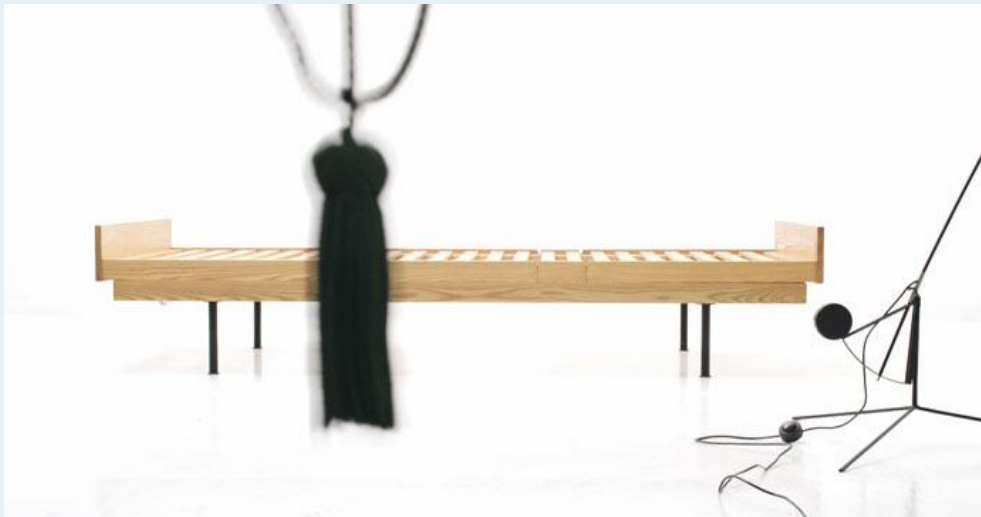

Schweizer Bett

Titel	Schweizer Bett
Art.Nr.	5677
Beschreibung	Schlichtes Bettgestell der 1960er Jahre aus massivem Ahorn von Aermo Zürich. Fuss und Kopfteil vielseitig verstellbar.
Designer	unbekannt
Hersteller	unbekannt
Objektyp	Diverses (gr.)
Masse	B: 204 cm H: 44 cm T: 90 cm