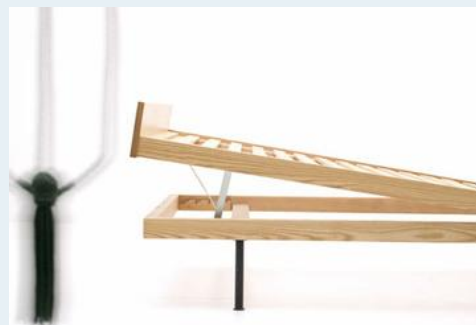

Schweizer Bett

Titel	Schweizer Bett
Art.Nr.	5677
Beschreibung	Schlichtes Bettgestell der 1960er Jahre aus massivem Ahorn von Aermo Zürich. Fuss und Kopfteil vielseitig verstellbar.
Designer	unbekannt
Hersteller	unbekannt
Objektyp	Diverses (gr.)
Masse	B: 204 cm H: 44 cm T: 90 cm