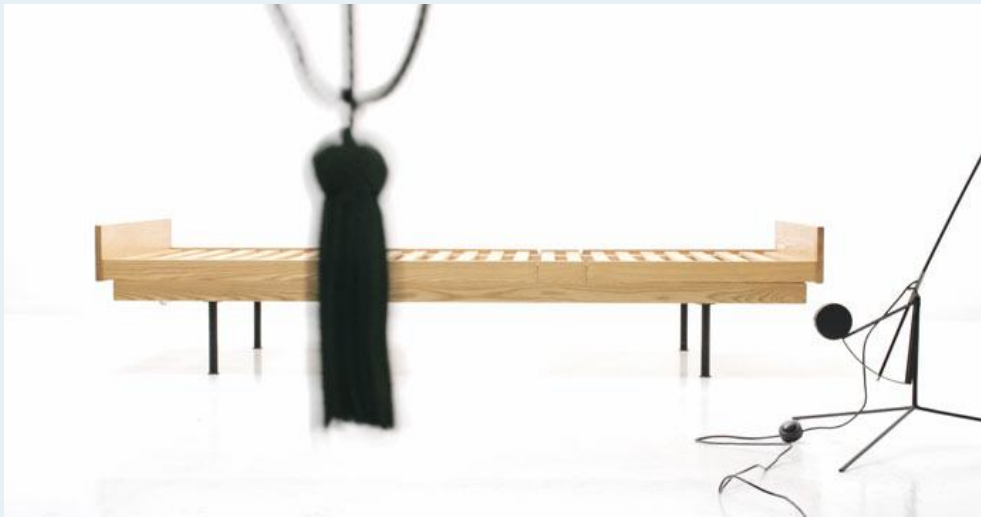

## Schweizer Bett

|              |  |
|--------------|--|
| Titel        | Schweizer Bett   |
| Art.Nr.      | 5677   |
| Beschreibung | Schlichtes Bettgestell der 1960er Jahre aus massivem Ahorn von Aermo Zürich. Fuss und Kopfteil vielseitig verstellbar. |
| Designer     | unbekannt  |
| Hersteller   | unbekannt  |
| Objektyp     | Diverses (gr.)   |
| Masse        | B: 204 cm H: 44 cm T: 90 cm  |