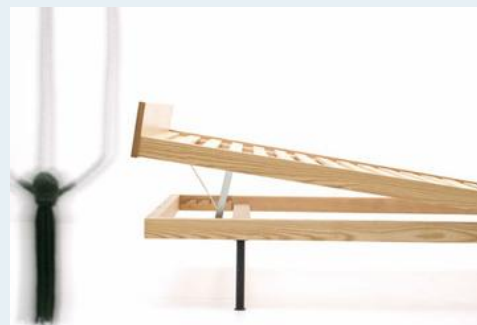

Schweizer Bett

Titel	Schweizer Bett
Art.Nr.	5677
Beschreibung	Schlichtes Bettgestell der 1960er Jahre aus massivem Ahorn von Aermo Zürich. Fuss und Kopfteil vielseitig verstellbar.
Designer	unbekannt
Hersteller	unbekannt
Objektyp	Diverses (gr.)
Masse	B: 204 cm H: 44 cm T: 90 cm