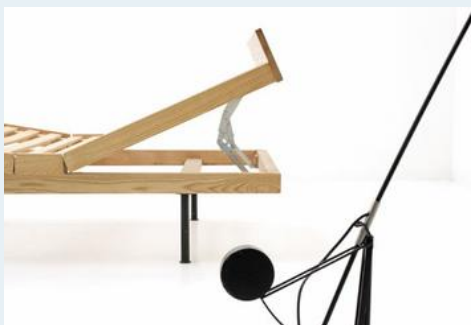

Schweizer Bett

Titel	Schweizer Bett
Art.Nr.	5677
Beschreibung	Schlichtes Bettgestell der 1960er Jahre aus massivem Ahorn von Aermo Zürich. Fuss und Kopfteil vielseitig verstellbar.
Designer	unbekannt
Hersteller	unbekannt
Objektyp	Diverses (gr.)
Masse	B: 204 cm H: 44 cm T: 90 cm