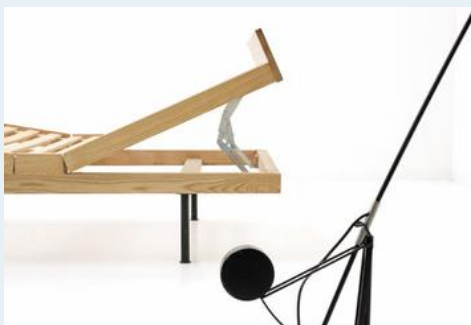

Schweizer Bett

Titel	Schweizer Bett
Art.Nr.	5677
Beschreibung	Schlichtes Bettgestell der 1960er Jahre aus massivem Ahorn von Aermo Zürich. Fuss und Kopfteil vielseitig verstellbar.
Designer	unbekannt
Hersteller	unbekannt
Objektyp	Diverses (gr.)
Masse	B: 204 cm H: 44 cm T: 90 cm