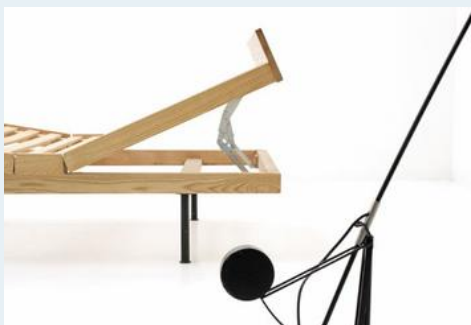

## Schweizer Bett

|              |  |
|--------------|--|
| Titel        | Schweizer Bett   |
| Art.Nr.      | 5677   |
| Beschreibung | Schlichtes Bettgestell der 1960er Jahre aus massivem Ahorn von Aermo Zürich. Fuss und Kopfteil vielseitig verstellbar. |
| Designer     | unbekannt  |
| Hersteller   | unbekannt  |
| Objektyp     | Diverses (gr.)   |
| Masse        | B: 204 cm H: 44 cm T: 90 cm  |