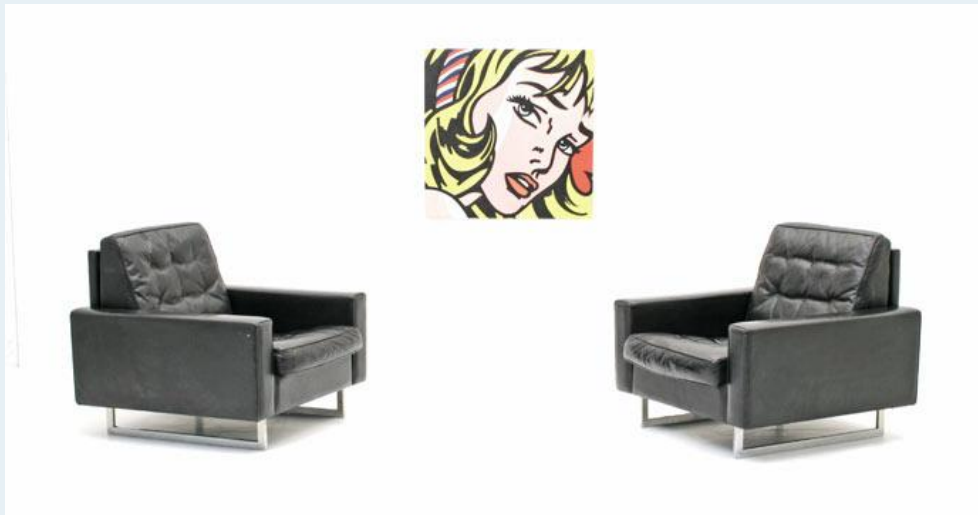

Sessel, de Sede

Titel	Sessel, de Sede
Art.Nr.	5691
Beschreibung	Ein Klassiker dieser Zeit. Mit Lederriemen kapitonierte Kissen, bekannt als de Sede Handwerk. Chromstahlkuven. Design Haussmann zugeschrieben.
Designer	Werksentwurf
Hersteller	de Sede
Objektyp	Leder-Sessel
Masse	B: 81 cm H: 75 cm T: 85 cm