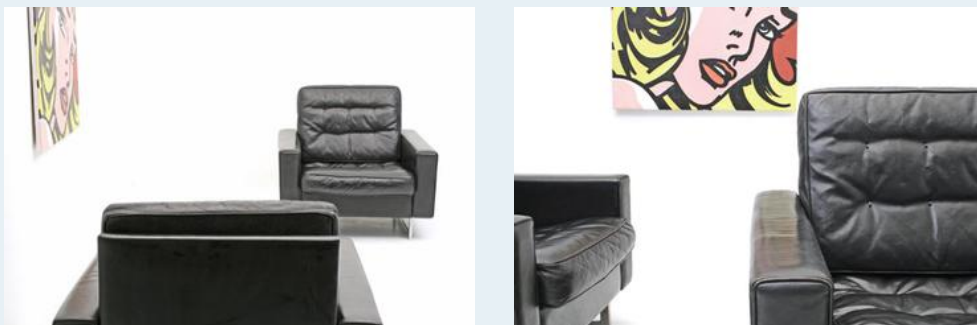

Sessel, de Sede

Titel	Sessel, de Sede
Art.Nr.	5691
Beschreibung	Ein Klassiker dieser Zeit. Mit Lederriemen kapitonierte Kissen, bekannt als de Sede Handwerk. Chromstahlkuven. Design Haussmann zugeschrieben.
Designer	Werksentwurf
Hersteller	de Sede
Objektyp	Leder-Sessel
Masse	B: 81 cm H: 75 cm T: 85 cm