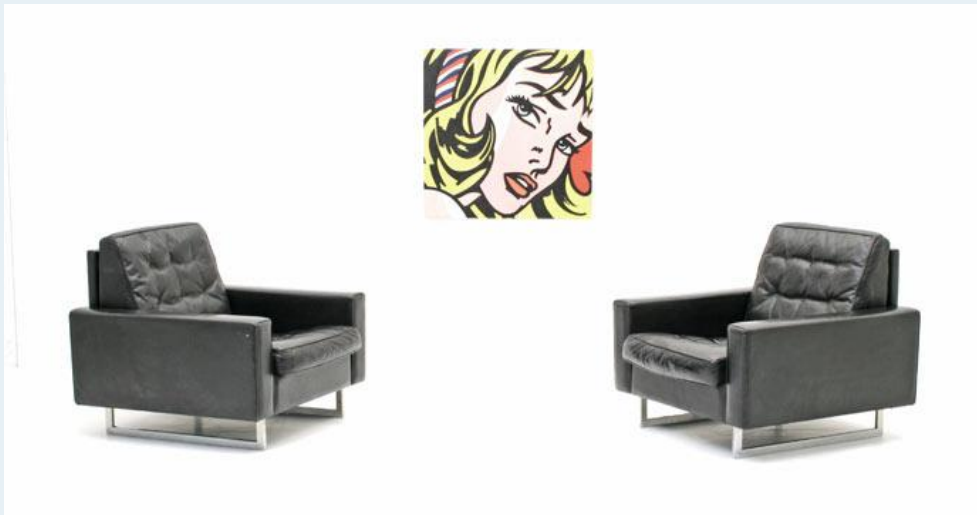

Sessel, de Sede

Titel	Sessel, de Sede
Art.Nr.	5691
Beschreibung	Ein Klassiker dieser Zeit. Mit Lederriemen kapitonierte Kissen, bekannt als de Sede Handwerk. Chromstahlkuven. Design Haussmann zugeschrieben.
Designer	Werksentwurf
Hersteller	de Sede
Objektyp	Leder-Sessel
Masse	B: 81 cm H: 75 cm T: 85 cm