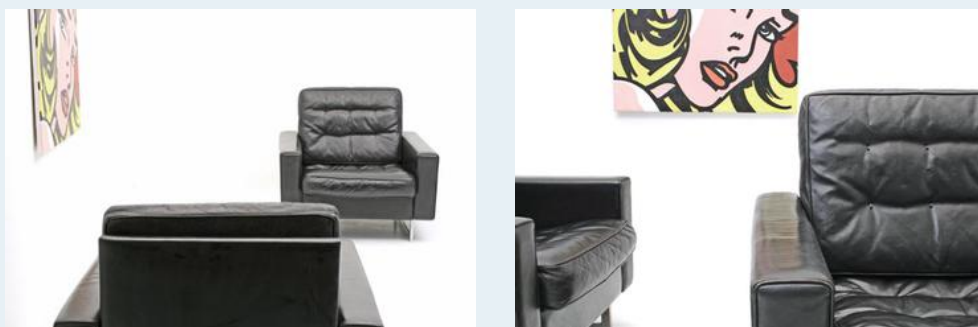

Sessel, de Sede

Titel	Sessel, de Sede
Art.Nr.	5691
Beschreibung	Ein Klassiker dieser Zeit. Mit Lederriemen kapitonierte Kissen, bekannt als de Sede Handwerk. Chromstahlkuven. Design Haussmann zugeschrieben.
Designer	Werksentwurf
Hersteller	de Sede
Objektyp	Leder-Sessel
Masse	B: 81 cm H: 75 cm T: 85 cm