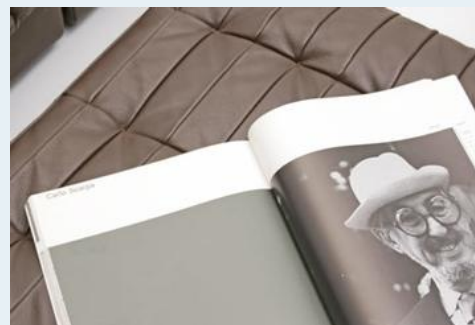

Sofa, de Sede, DS 11

Titel	Sofa, de Sede, DS 11
Art.Nr.	5707
Beschreibung	Modulare Sofagruppe von de Sede, Modell DS11. Bester Zustand, wurde vor kurzer Zeit komplett erneuert. Dunkelbraunes Select Leder.
Designer	unbekannt
Hersteller	de Sede
Objektyp	Leder-Sofas
Masse	B: 335 cm H: 63 cm T: 80 cm