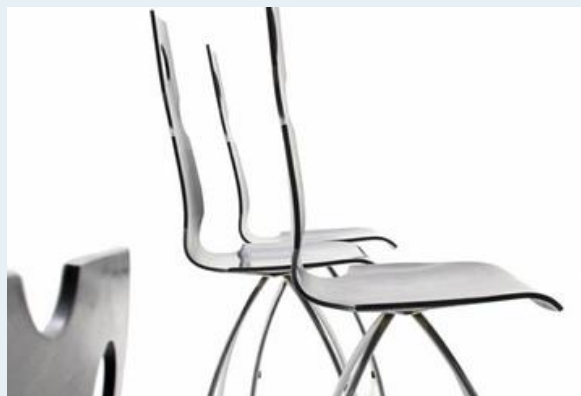

Stuhlset, Häberli

Titel	Stuhlset, Häberli
Art.Nr.	5719
Beschreibung	Stuhldesign von Theo Häberli, CH, 1968. Sitzschale aus nachtblau lackiertem Formschichtholz. Unterbau, verchromtes Stahlrohr.
Designer	unbekannt
Hersteller	unbekannt
Objektyp	Div.Stühle
Stückpreis	250.00