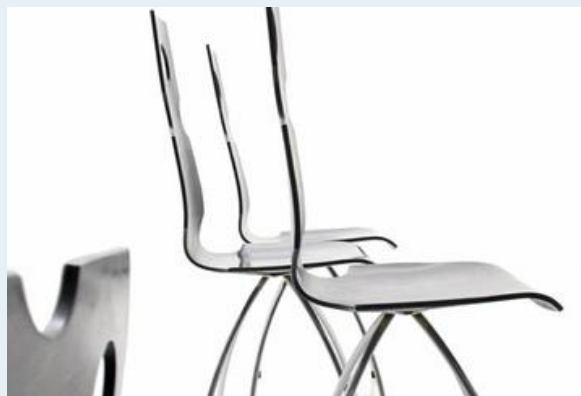

Stuhlset, Häberli

Titel	Stuhlset, Häberli
Art.Nr.	5719
Beschreibung	Stuhldesign von Theo Häberli, CH, 1968. Sitzschale aus nachtblau lackiertem Formschichtholz. Unterbau, verchromtes Stahlrohr.
Designer	unbekannt
Hersteller	unbekannt
Objektyp	Div.Stühle
Stückpreis	250.00