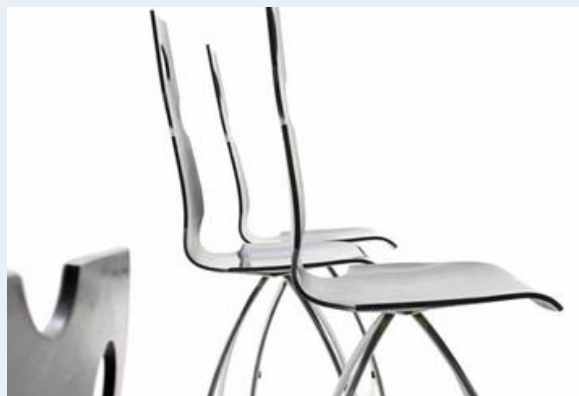

Stuhlset, Häberli

Titel	Stuhlset, Häberli
Art.Nr.	5719
Beschreibung	Stuhldesign von Theo Häberli, CH, 1968. Sitzschale aus nachtblau lackiertem Formschichtholz. Unterbau, verchromtes Stahlrohr.
Designer	unbekannt
Hersteller	unbekannt
Objektyp	Div.Stühle
Stückpreis	250.00