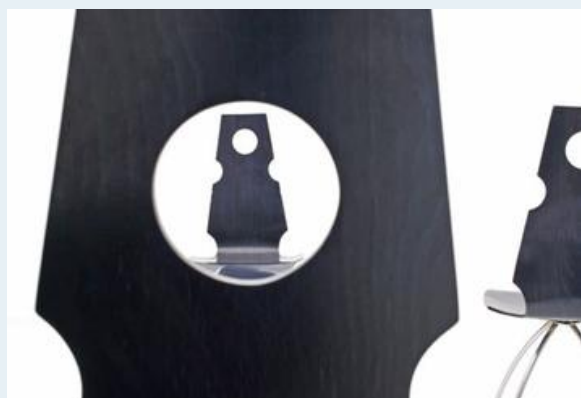

Stuhlset, Häberli

Titel	Stuhlset, Häberli
Art.Nr.	5719
Beschreibung	Stuhldesign von Theo Häberli, CH, 1968. Sitzschale aus nachtblau lackiertem Formschichtholz. Unterbau, verchromtes Stahlrohr.
Designer	unbekannt
Hersteller	unbekannt
Objektyp	Div.Stühle
Stückpreis	250.00