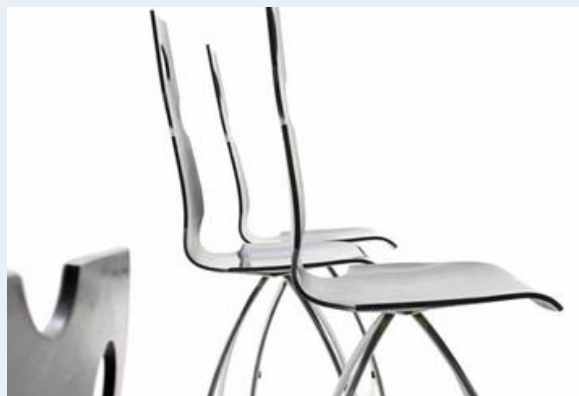

## Stuhlset, Häberli

Titel	Stuhlset, Häberli
Art.Nr.	5719
Beschreibung	Stuhl design von Theo Häberli, CH, 1968. Sitzschale aus nachtblau lackiertem Formschichtholz. Unterbau, verchromtes Stahlrohr.
Designer	unbekannt
Hersteller	unbekannt
Objektyp	Div.Stühle
Stückpreis	250.00