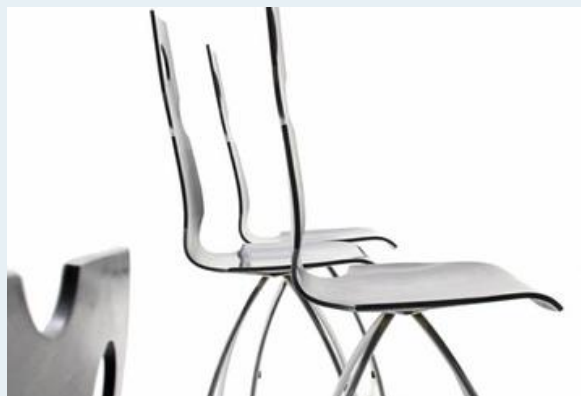

## Stuhlset, Häberli

Titel	Stuhlset, Häberli
Art.Nr.	5719
Beschreibung	Stuhldesign von Theo Häberli, CH, 1968. Sitzschale aus nachtblau lackiertem Formschichtholz. Unterbau, verchromtes Stahlrohr.
Designer	unbekannt
Hersteller	unbekannt
Objektyp	Div.Stühle
Stückpreis	250.00