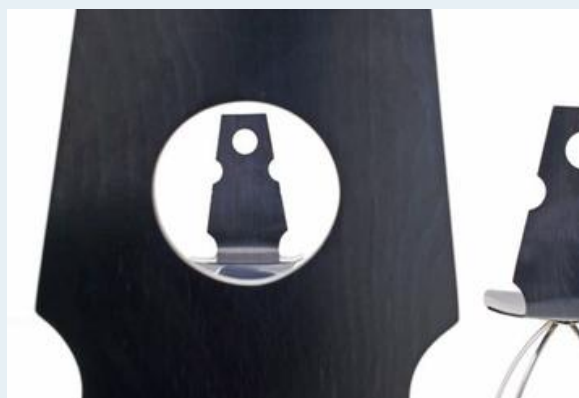

Stuhlset, Häberli

Titel	Stuhlset, Häberli
Art.Nr.	5719
Beschreibung	Stuhldesign von Theo Häberli, CH, 1968. Sitzschale aus nachtblau lackiertem Formschichtholz. Unterbau, verchromtes Stahlrohr.
Designer	unbekannt
Hersteller	unbekannt
Objektyp	Div.Stühle
Stückpreis	250.00