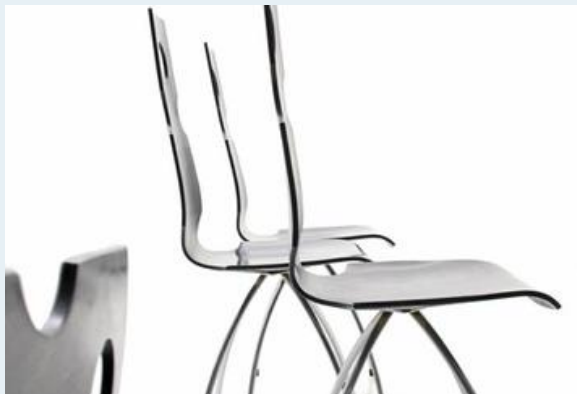

Stuhlset, Häberli

Titel	Stuhlset, Häberli
Art.Nr.	5719
Beschreibung	Stuhldesign von Theo Häberli, CH, 1968. Sitzschale aus nachtblau lackiertem Formschichtholz. Unterbau, verchromtes Stahlrohr.
Designer	unbekannt
Hersteller	unbekannt
Objektyp	Div.Stühle
Stückpreis	250.00