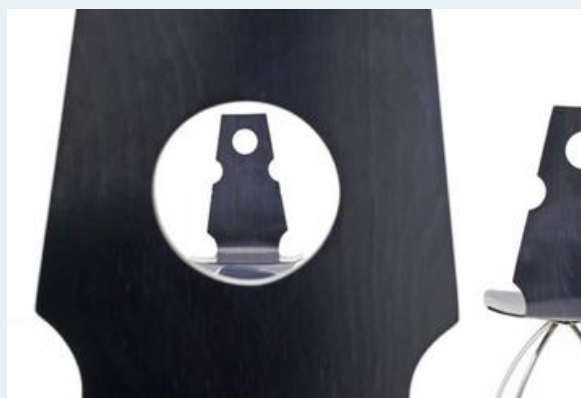

## Stuhlset, Häberli

Titel	Stuhlset, Häberli
Art.Nr.	5719
Beschreibung	Stuhldesign von Theo Häberli, CH, 1968. Sitzschale aus nachtblau lackiertem Formschichtholz. Unterbau, verchromtes Stahlrohr.
Designer	unbekannt
Hersteller	unbekannt
Objektyp	Div.Stühle
Stückpreis	250.00