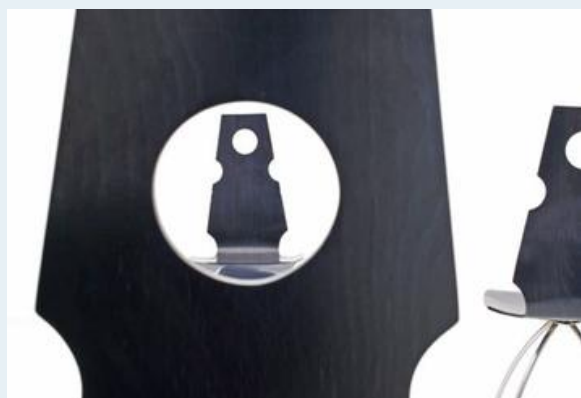

Stuhlset, Häberli

Titel	Stuhlset, Häberli
Art.Nr.	5719
Beschreibung	Stuhldesign von Theo Häberli, CH, 1968. Sitzschale aus nachtblau lackiertem Formschichtholz. Unterbau, verchromtes Stahlrohr.
Designer	unbekannt
Hersteller	unbekannt
Objektyp	Div.Stühle
Stückpreis	250.00