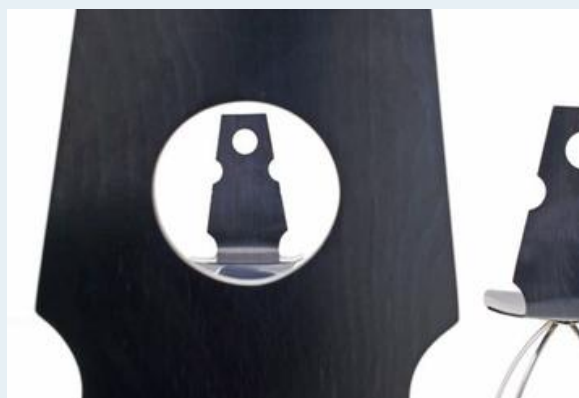

## Stuhlset, Häberli

Titel	Stuhlset, Häberli
Art.Nr.	5719
Beschreibung	Stuhl design von Theo Häberli, CH, 1968. Sitzschale aus nachtblau lackiertem Formschichtholz. Unterbau, verchromtes Stahlrohr.
Designer	unbekannt
Hersteller	unbekannt
Objektyp	Div.Stühle
Stückpreis	250.00