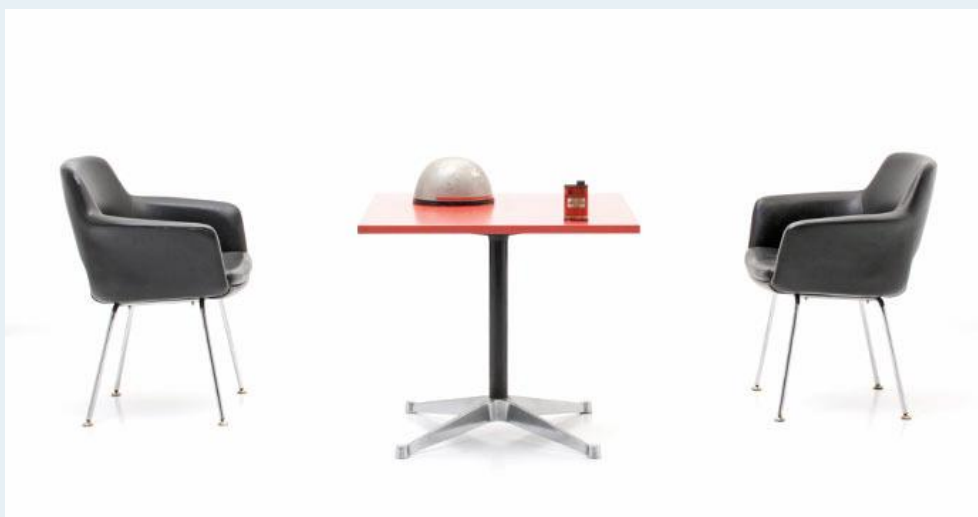

## Tisch mit Stühlen

Titel	Tisch mit Stühlen
Art.Nr.	5723
Beschreibung	Küchenset, Tisch und 2 Armlehnstühle der 60er Jahre. Eames Tisch mit roter Kunstharzbeschichtung. Stühle mit Armlehnen, schwarzes Kunstleder, Girsberger CH.
Designer	unbekannt
Hersteller	unbekannt
Objektyp	Div.Stühle,Div.Tische
Masse	B: 80 cm H: 71 cm T: 80 cm
Stückpreis	400.00