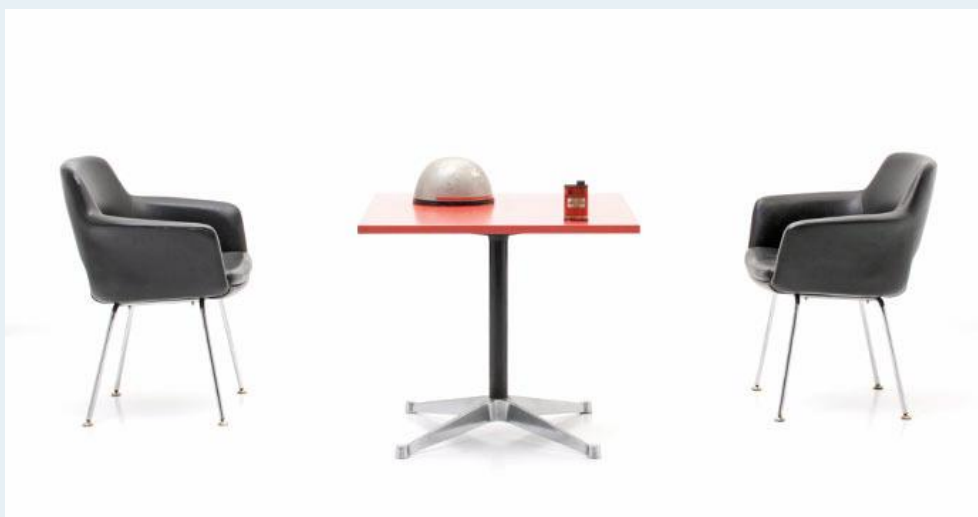

## Tisch mit Stühlen

Titel	Tisch mit Stühlen
Art.Nr.	5723
Beschreibung	Küchenset, Tisch und 2 Armlehnstühle der 60er Jahre. Eames Tisch mit roter Kunstharzbeschichtung. Stühle mit Armlehnen, schwarzes Kunstleder, Girsberger CH.
Designer	unbekannt
Hersteller	unbekannt
Objektyp	Div.Stühle,Div.Tische
Masse	B: 80 cm H: 71 cm T: 80 cm
Stückpreis	400.00