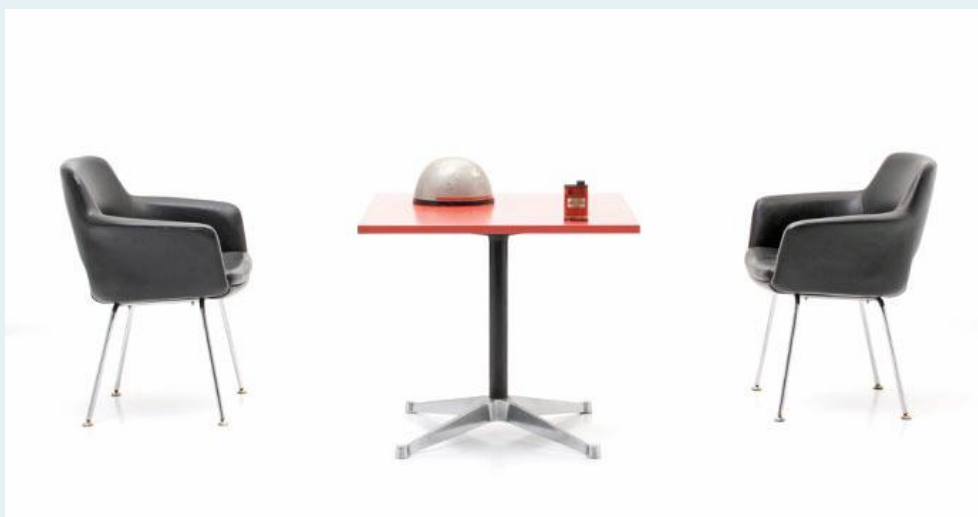

Tisch mit Stühlen

Titel	Tisch mit Stühlen
Art.Nr.	5723
Beschreibung	Küchenset, Tisch und 2 Armlehnstühle der 60er Jahre. Eames Tisch mit roter Kunstharzbeschichtung. Stühle mit Armlehnen, schwarzes Kunstleder, Girsberger CH.
Designer	unbekannt
Hersteller	unbekannt
Objektyp	Div.Stühle,Div.Tische
Masse	B: 80 cm H: 71 cm T: 80 cm
Stückpreis	400.00