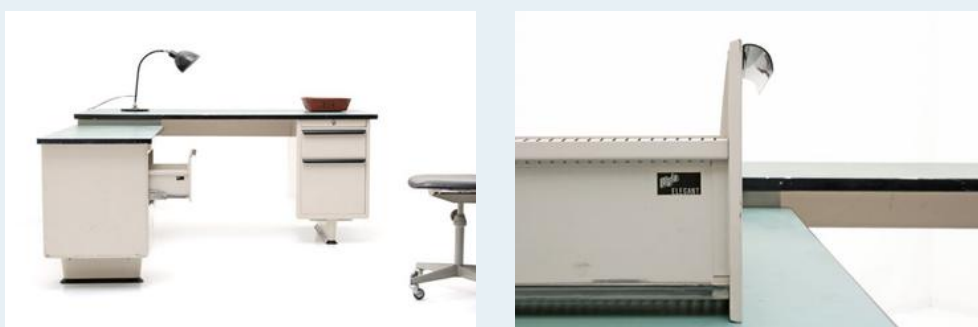

Bigla Metall Pult

Titel	Bigla Metall Pult
Art.Nr.	5750
Beschreibung	Grosses, elegantes Metallpult der 50er, 60er Jahre. Serie; Bigla Elegant, mit Ausleger. Oberfläche aus eingelegtem, grünem Kunstharz umfasst von einer geschwärzten Alukante. Restliches Blech Ecru lackiert. Die tragenden, konischen Beinelemente verleihen dem doch nicht ganz schwerelosem Möbel sein leichtes Design.
Designer	unbekannt
Hersteller	Bigla
Objekttyp	Div.Tische,Diverses (gr.)
Masse	B: 170 cm H: 75 cm T: 85 cm