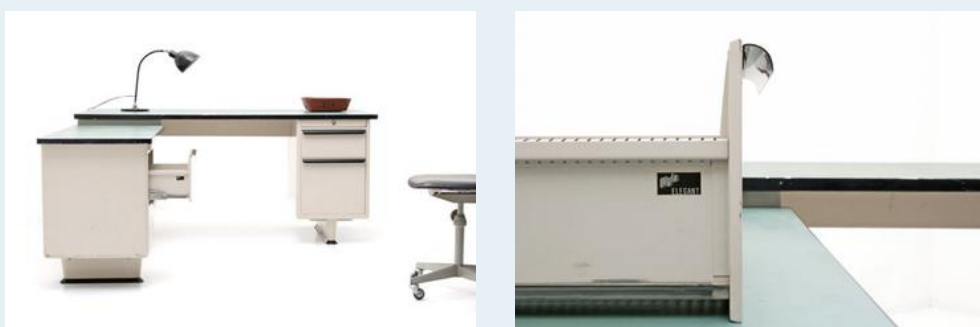

Bigla Metall Pult

Titel	Bigla Metall Pult
Art.Nr.	5750
Beschreibung	Grosses, elegantes Metallpult der 50er, 60er Jahre. Serie; Bigla Elegant, mit Ausleger. Oberfläche aus eingelegtem, grünem Kunstharz umfasst von einer geschwärzten Alukante. Restliches Blech Ecru lackiert. Die tragenden, konischen Beinelemente verleihen dem doch nicht ganz schwerelosem Möbel sein leichtes Design.
Designer	unbekannt
Hersteller	Bigla
Objektyp	Div.Tische,Diverses (gr.)
Masse	B: 170 cm H: 75 cm T: 85 cm