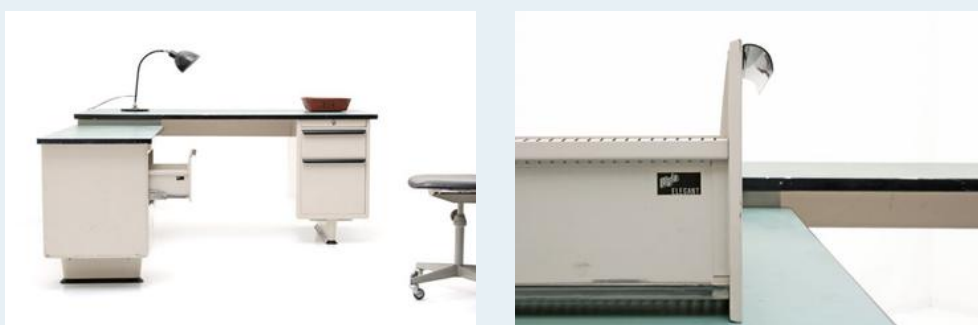

## Bigla Metall Pult

Titel	Bigla Metall Pult
Art.Nr.	5750
Beschreibung	Grosses, elegantes Metallpult der 50er, 60er Jahre. Serie; Bigla Elegant, mit Ausleger. Oberfläche aus eingelegtem, grünem Kunstharz umfasst von einer geschwärzten Alukante. Restliches Blech Ecru lackiert. Die tragenden, konischen Beinelemente verleihen dem doch nicht ganz schwerelosem Möbel sein leichtes Design.
Designer	unbekannt
Hersteller	Bigla
Objekttyp	Div.Tische,Diverses (gr.)
Masse	B: 170 cm H: 75 cm T: 85 cm