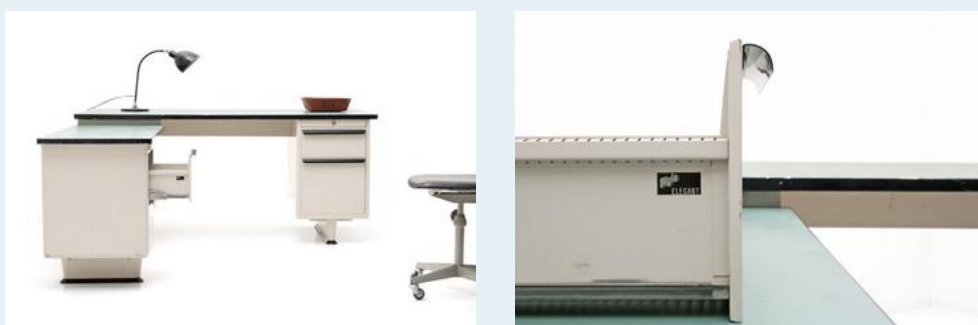

## Bigla Metall Pult

Titel	Bigla Metall Pult
Art.Nr.	5750
Beschreibung	Grosses, elegantes Metallpult der 50er, 60er Jahre. Serie; Bigla Elegant, mit Ausleger. Oberfläche aus eingelegtem, grünem Kunstharz umfasst von einer geschwärzten Alukante. Restliches Blech Ecru lackiert. Die tragenden, konischen Beinelemente verleihen dem doch nicht ganz schwerelosem Möbel sein leichtes Design.
Designer	unbekannt
Hersteller	Bigla
Objektyp	Div.Tische,Diverses (gr.)
Masse	B: 170 cm H: 75 cm T: 85 cm